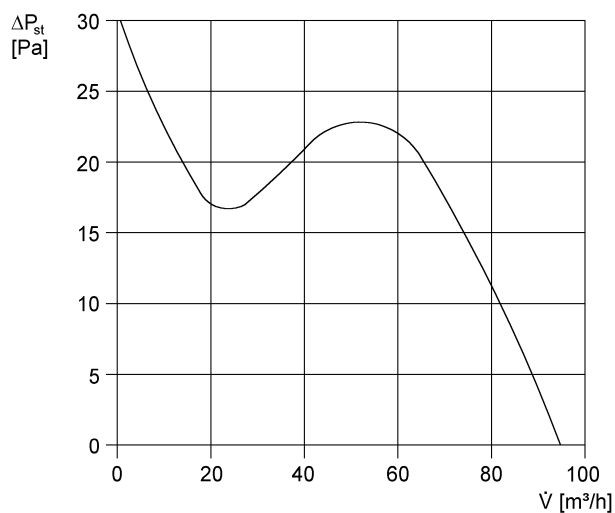

ECA 100 KVZ

Rövid leírás

Elektromos belső csappantyúval és késleltető kapcsolóval

Alkalmazási példák

Fürdőszoba, WC, Tárolóhelyiség, Éléstár, Pince

Termékszám 0084.0004

Műszaki adatok

Modell	Késleltető kapcsoló
Légmennyiség	95 m ³ /h
Fordulatszám	2.650 1/min
Szabályozható fordulatszám	–
Feszültségfajta	Váltóáram
Feszültségosztály	230 V
Hálózati frekvencia	50 Hz / 60 Hz
Teljesítménye	13 W
I _{max}	0,1 A
Védelmi fokozat	IP 34
Hálózati kábel	5 x 1,5 mm ²
Beszereleési hely	Fal
Beszereleési típusa	falon kívüli
Beszereleési helyzet	tetszőleges
Anyag	műanyag
Szín	kalmárfehér, a RAL 9016-hoz hasonló
Súly	0,763
Súly csomagolással	0,75 kg
Zsalutípus	elektromos
Névleges méret	100 mm
Szélesség csomagolással együtt	155 mm
Magasság csomagolással együtt	120 mm
Mélység csomagolással együtt	155 mm
Hangnyomásszint	31 dB(A) (Távolság 3 m, szabadtéri feltételek)
Csomagolási egység	1 darab
Választék	A
GTIN (EAN)	4012799840046

ECA 100 KVZ

Jelleggörbe

U = 230, ill. 24 V
 f = 50 Hz
 n = 2650 min⁻¹

Méretarányos rajz [mm]

① Kábelbevezetés

TERMÉKADATLAP

ECA 100 KVZ