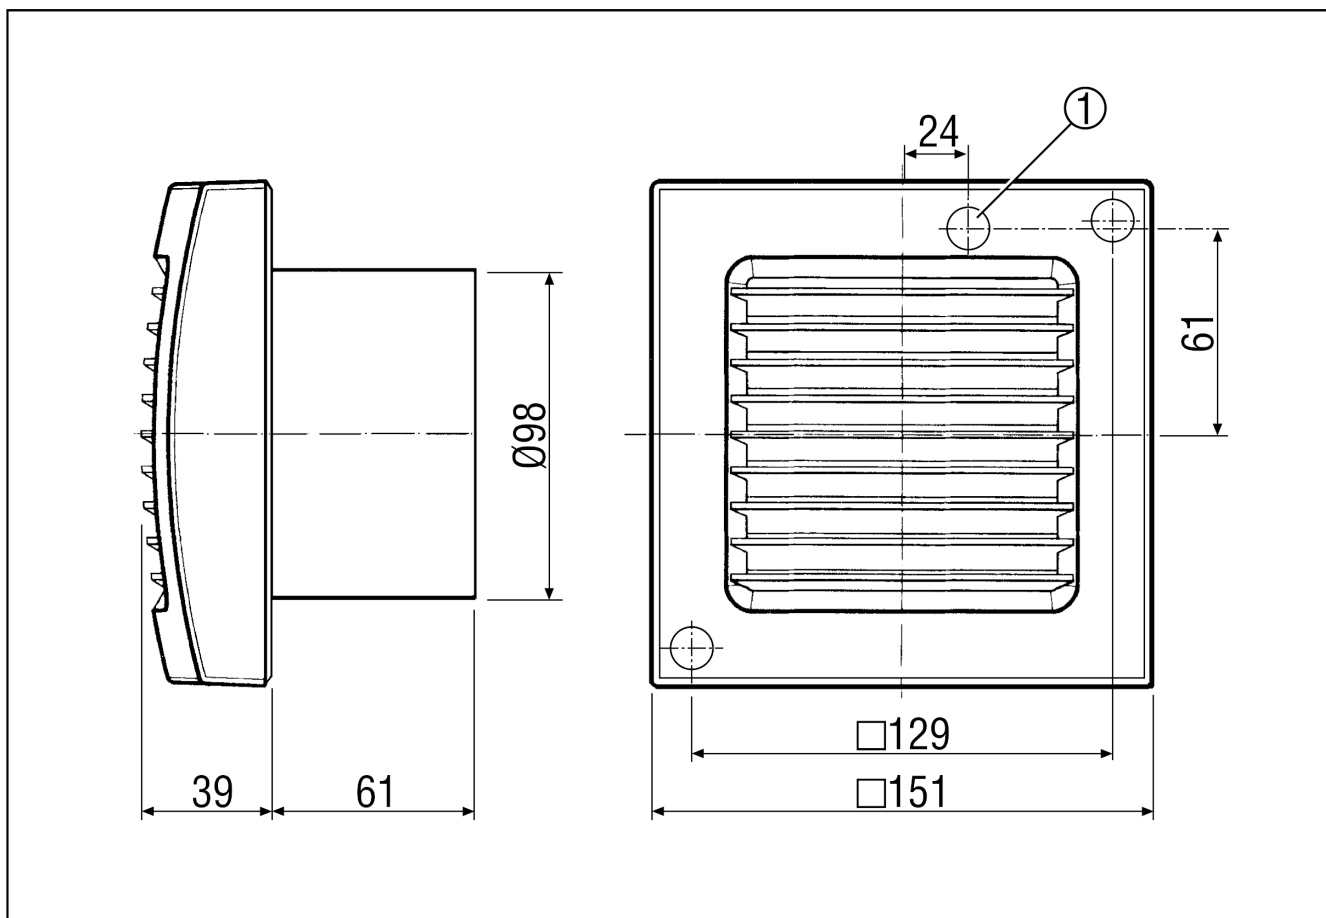

ECA 100 KVZ

Rövid leírás

Elektromos belső csappantyúval és késleltető kapcsolóval

Alkalmazási példák

Fürdőszoba, WC, Tárolóhelyiség, Éléstár, Pince

Termékszám 0084.0004

Műszaki adatok

Modell	Késleltető kapcsoló
Légmennyiség	95 m ³ /h
Fordulatszám	2.650 1/min
Szabályozható fordulatszám	–
Feszültségfajta	Váltóáram
Feszültségosztály	230 V
Hálózati frekvencia	50 Hz / 60 Hz
Teljesítménye	13 W
I _{max}	0,1 A
Védelmi fokozat	IP 34
Hálózati kábel	5 x 1,5 mm ²
Beszereleési hely	Fal
Beszereleési típusa	falon kívüli
Beszereleési helyzet	tetszőleges
Anyag	műanyag
Szín	kalmárfehér, a RAL 9016-hoz hasonló
Súly	0,763
Súly csomagolással	0,75 kg
Zsalutípus	elektromos
Névleges méret	100 mm
Szélesség csomagolással együtt	155 mm
Magasság csomagolással együtt	120 mm
Mélység csomagolással együtt	155 mm
Hangnyomásszint	31 dB(A) (Távolság 3 m, szabadtéri feltételek)
Csomagolási egység	1 darab
Választék	A
GTIN (EAN)	4012799840046

ECA 100 KVZ

Jelleggörbe

U = 230, ill. 24 V
 f = 50 Hz
 n = 2650 min⁻¹

Méretarányos rajz [mm]

① Kábelbevezetés

TERMÉKADATLAP

ECA 100 KVZ