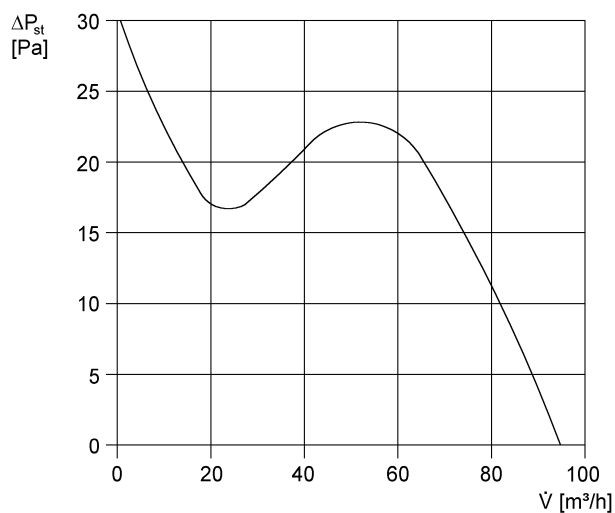

ECA 100 K

Rövid leírás

Elektromos belső csappantyúval

Alkalmazási példák

Fürdőszoba, WC, Tárolóhelyiség, Éléstár, Pince

Termékszám

0084.0003

Műszaki adatok

Modell	Alap kivitel
Légmennyiség	95 m ³ /h
Fordulatszám	2.650 1/min
Szabályozható fordulatszám	✓
Feszültségfajta	Váltóáram
Feszültségosztály	230 V
Hálózati frekvencia	50 Hz / 60 Hz
Teljesítménye	13 W
I _{max}	0,1 A
Védelmi fokozat	IP 34
Hálózati kábel	3 x 1,5 mm ²
Beszereleési hely	Fal
Beszereleési típusa	falon kívüli
Beszereleési helyzet	tetszőleges
Anyag	műanyag
Szín	kalmárfehér, a RAL 9016-hoz hasonló
Súly	0,655
Súly csomagolással	0,735 kg
Zsalutípus	elektromos
Névleges méret	100 mm
Szélesség csomagolással együtt	155 mm
Magasság csomagolással együtt	120 mm
Mélység csomagolással együtt	155 mm
Hangnyomásszint	31 dB(A) (Távolság 3 m, szabadtéri feltételek)
Csomagolási egység	1 darab
Választék	A
GTIN (EAN)	4012799840039

ECA 100 K

Jelleggörbe

U = 230, ill. 24 V
 f = 50 Hz
 n = 2650 min⁻¹

Méretarányos rajz [mm]

① Kábelbevezetés

TERMÉKADATLAP

ECA 100 K