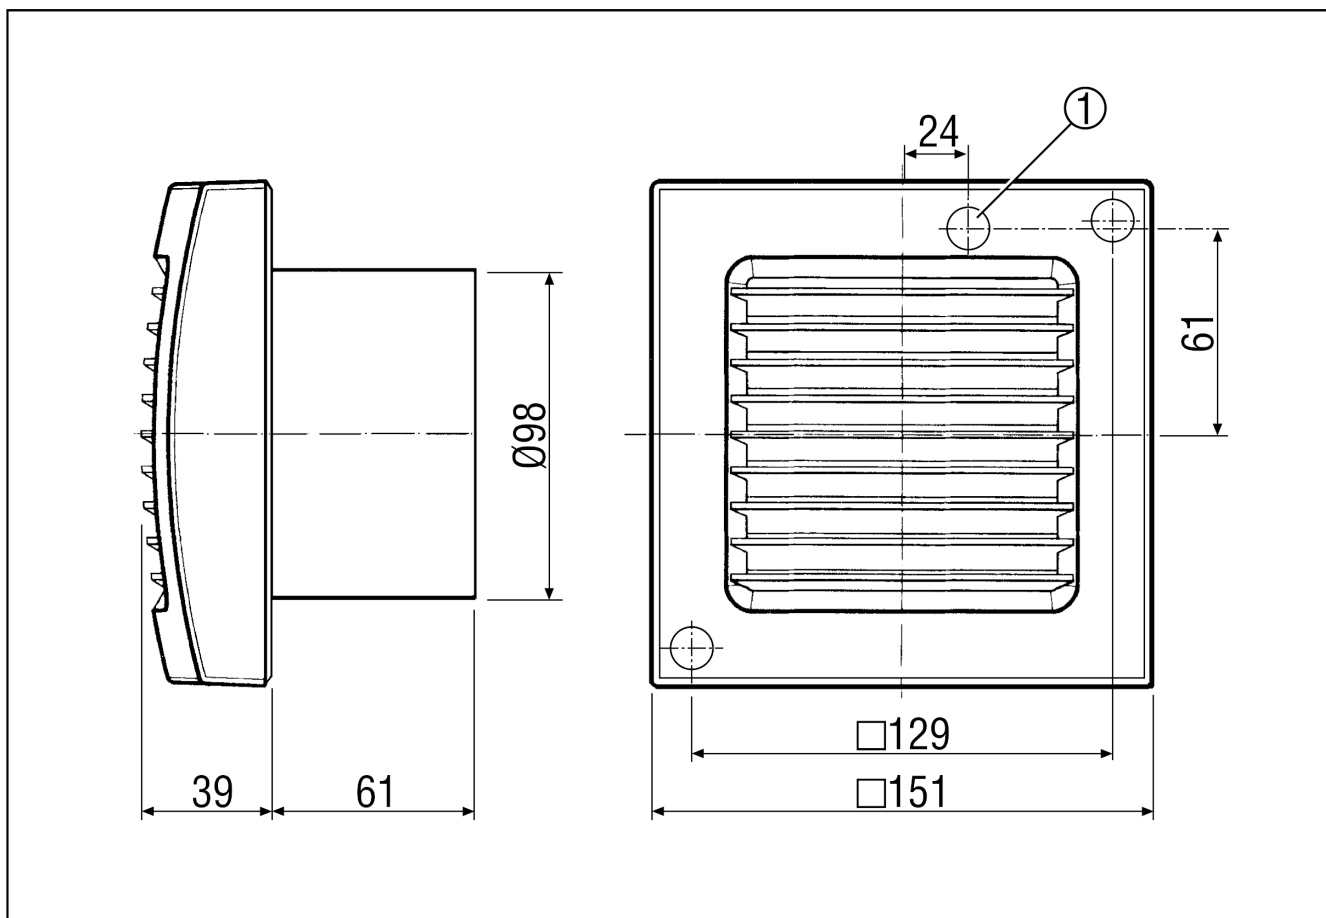

ECA 100 K

Rövid leírás

Elektromos belső csappantyúval

Alkalmazási példák

Fürdőszoba, WC, Tárolóhelyiség, Éléstár, Pince

Termékszám

0084.0003

Műszaki adatok

Modell	Alap kivitel
Légmennyiség	95 m ³ /h
Fordulatszám	2.650 1/min
Szabályozható fordulatszám	✓
Feszültségfajta	Váltóáram
Feszültségosztály	230 V
Hálózati frekvencia	50 Hz / 60 Hz
Teljesítménye	13 W
I _{max}	0,1 A
Védelmi fokozat	IP 34
Hálózati kábel	3 x 1,5 mm ²
Beszereleési hely	Fal
Beszereleési típusa	falon kívüli
Beszereleési helyzet	tetszőleges
Anyag	műanyag
Szín	kalmárfehér, a RAL 9016-hoz hasonló
Súly	0,655
Súly csomagolással	0,735 kg
Zsalutípus	elektromos
Névleges méret	100 mm
Szélesség csomagolással együtt	155 mm
Magasság csomagolással együtt	120 mm
Mélység csomagolással együtt	155 mm
Hangnyomásszint	31 dB(A) (Távolság 3 m, szabadtéri feltételek)
Csomagolási egység	1 darab
Választék	A
GTIN (EAN)	4012799840039

ECA 100 K

Jelleggörbe

U = 230, ill. 24 V
 f = 50 Hz
 n = 2650 min⁻¹

Méretarányos rajz [mm]

① Kábelbevezetés

TERMÉKADATLAP

ECA 100 K