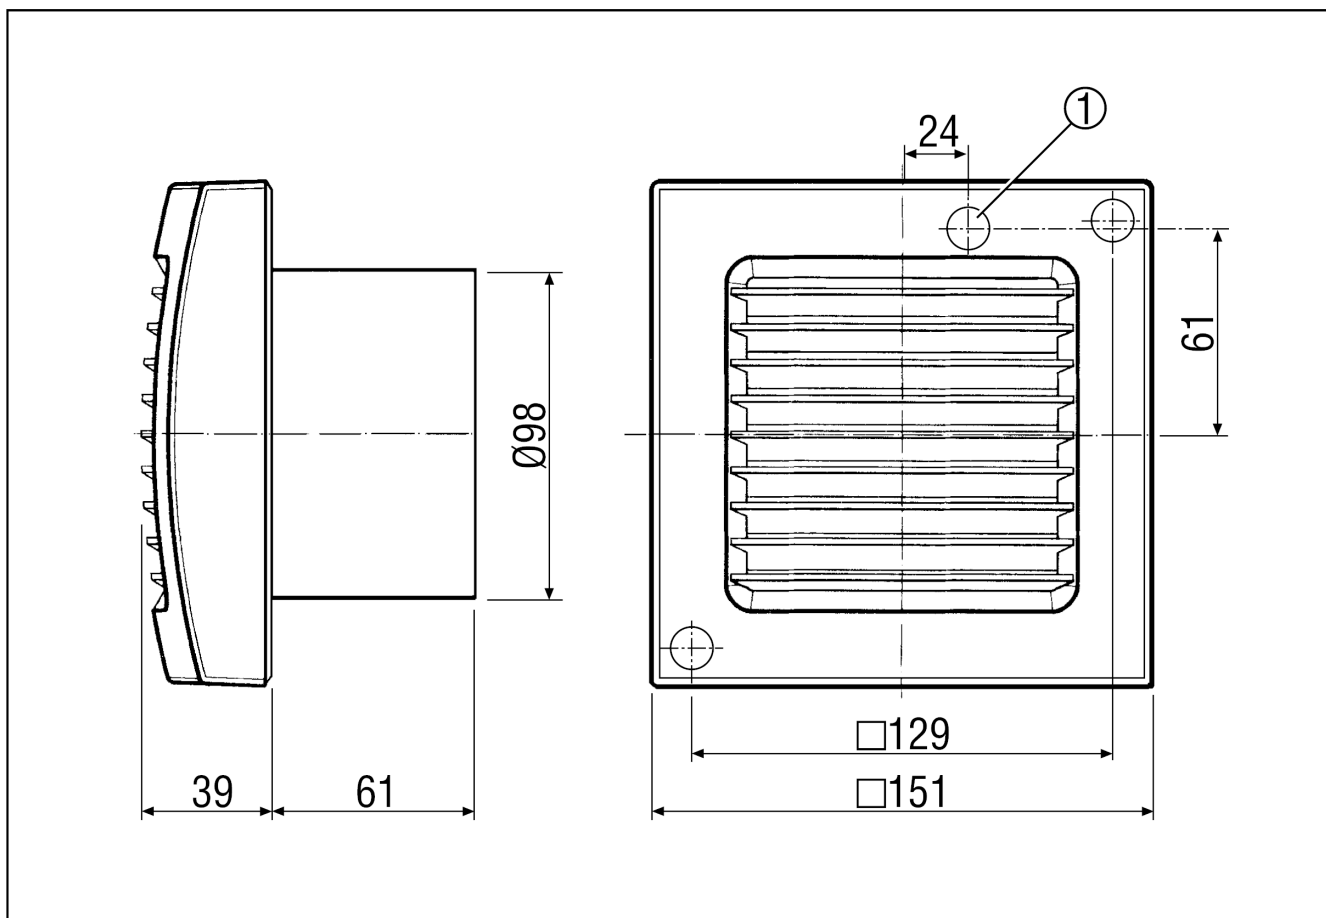

ECA 100 VZC

Rövid leírás

Fix belső ráccsal és beállítható késleltető kapcsolóval

Alkalmazási példák

Fürdőszoba, WC, Tárolóhelyiség, Éléstár, Pince

Termékszám 0084.0040

Műszaki adatok

Modell	Beállítható késleltető kapcsoló
Légmennyiség	90 m ³ /h
Fordulatszám	2.650 1/min
Szabályozható fordulatszám	–
Feszültségfajta	Váltóáram
Feszültségosztály	230 V
Hálózati frekvencia	50 Hz / 60 Hz
Teljesítménye	13 W
I _{max}	0,1 A
Védelmi fokozat	IP 45
Hálózati kábel	5 x 1,5 mm ²
Beszerelési hely	Fal
Beszerelés típusa	falon kívüli
Beszerelési helyzet	tetszőleges
Anyag	műanyag
Szín	kalmárfehér, a RAL 9016-hoz hasonló
Súly	0,8
Súly csomagolással	0,74 kg
Névleges méret	100 mm
Szélesség csomagolással együtt	155 mm
Magasság csomagolással együtt	120 mm
Mélység csomagolással együtt	155 mm
Hangnyomásszint	33 dB(A) (Távolság 3 m, szabadtéri feltételek)
Csomagolási egység	1 darab
Választék	A
GTIN (EAN)	4012799840404

ECA 100 VZC

Jelleggörbe

U = 230, ill. 24 V
 f = 50 Hz
 n = 2650 min⁻¹

Méretarányos rajz [mm]

① Kábelbevezetés

TERMÉKADATLAP

ECA 100 VZC