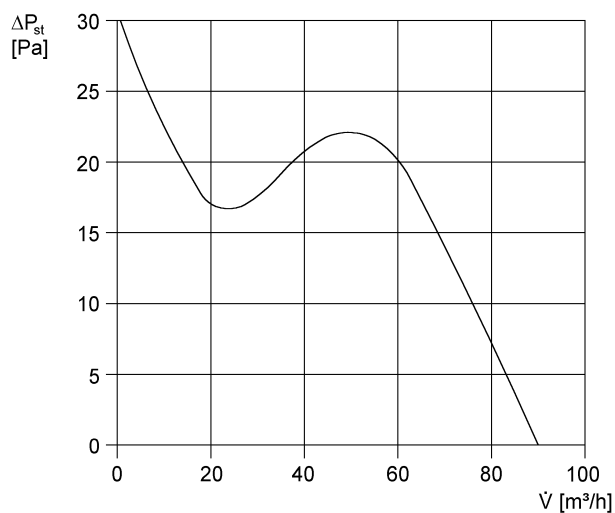

ECA 100 VZC

Rövid leírás

Fix belső ráccsal és beállítható késleltető kapcsolóval

Alkalmazási példák

Fürdőszoba, WC, Tárolóhelyiség, Éléstár, Pince

Termékszám 0084.0040

Műszaki adatok

Modell	Beállítható késleltető kapcsoló
Légmennyiség	90 m ³ /h
Fordulatszám	2.650 1/min
Szabályozható fordulatszám	–
Feszültségfajta	Váltóáram
Feszültségosztály	230 V
Hálózati frekvencia	50 Hz / 60 Hz
Teljesítménye	13 W
I _{max}	0,1 A
Védelmi fokozat	IP 45
Hálózati kábel	5 x 1,5 mm ²
Beszerelési hely	Fal
Beszerelés típusa	falon kívüli
Beszerelési helyzet	tetszőleges
Anyag	műanyag
Szín	kalmárfehér, a RAL 9016-hoz hasonló
Súly	0,8
Súly csomagolással	0,74 kg
Névleges méret	100 mm
Szélesség csomagolással együtt	155 mm
Magasság csomagolással együtt	120 mm
Mélység csomagolással együtt	155 mm
Hangnyomásszint	33 dB(A) (Távolság 3 m, szabadtéri feltételek)
Csomagolási egység	1 darab
Választék	A
GTIN (EAN)	4012799840404

ECA 100 VZC

Jelleggörbe

U = 230, ill. 24 V
 f = 50 Hz
 n = 2650 min⁻¹

Méretarányos rajz [mm]

① Kábelbevezetés

TERMÉKADATLAP

ECA 100 VZC