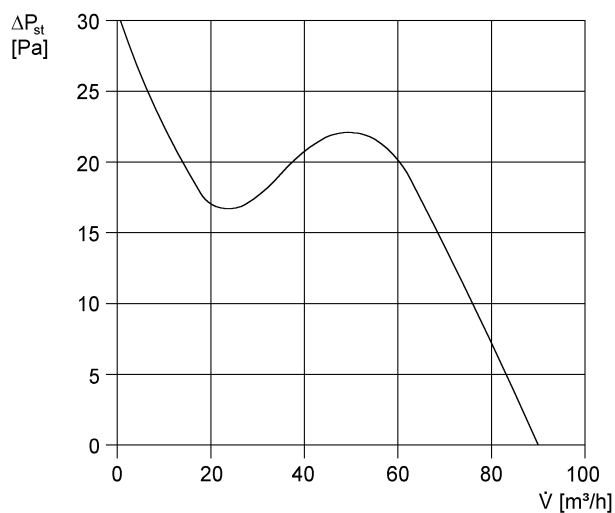

Rövid leírás

Fix belső ráccsal és késleltető kapcsolóval

Alkalmazási példák

Fürdőszoba, WC, Tárolóhelyiség, Éléstár, Pince

Termékszám 0084.0001

Műszaki adatok

Modell	Késleltető kapcsoló
Légmennyiség	90 m ³ /h
Fordulatszám	2.650 1/min
Szabályozható fordulatszám	–
Feszültségfajta	Váltóáram
Feszültségosztály	230 V
Hálózati frekvencia	50 Hz / 60 Hz
Teljesítménye	13 W
I _{max}	0,1 A
Védelmi fokozat	IP 45
Hálózati kábel	5 x 1,5 mm ²
Beszerelési hely	Fal
Beszerelés típusa	falon kívüli
Beszerelési helyzet	tetszőleges
Anyag	műanyag
Szín	kalmárfehér, a RAL 9016-hoz hasonló
Súly	0,763
Súly csomagolással	0,74 kg
Névleges méret	100 mm
Szélesség csomagolással együtt	155 mm
Magasság csomagolással együtt	120 mm
Mélység csomagolással együtt	155 mm
Hangnyomásszint	33 dB(A) (Távolság 3 m, szabadtéri feltételek)
Csomagolási egység	1 darab
Választék	A
GTIN (EAN)	4012799840015

ECA 100 VZ

Jelleggörbe

U = 230, ill. 24 V
 f = 50 Hz
 n = 2650 min⁻¹

Méretarányos rajz [mm]

① Kábelbevezetés

TERMÉKADATLAP

ECA 100 VZ