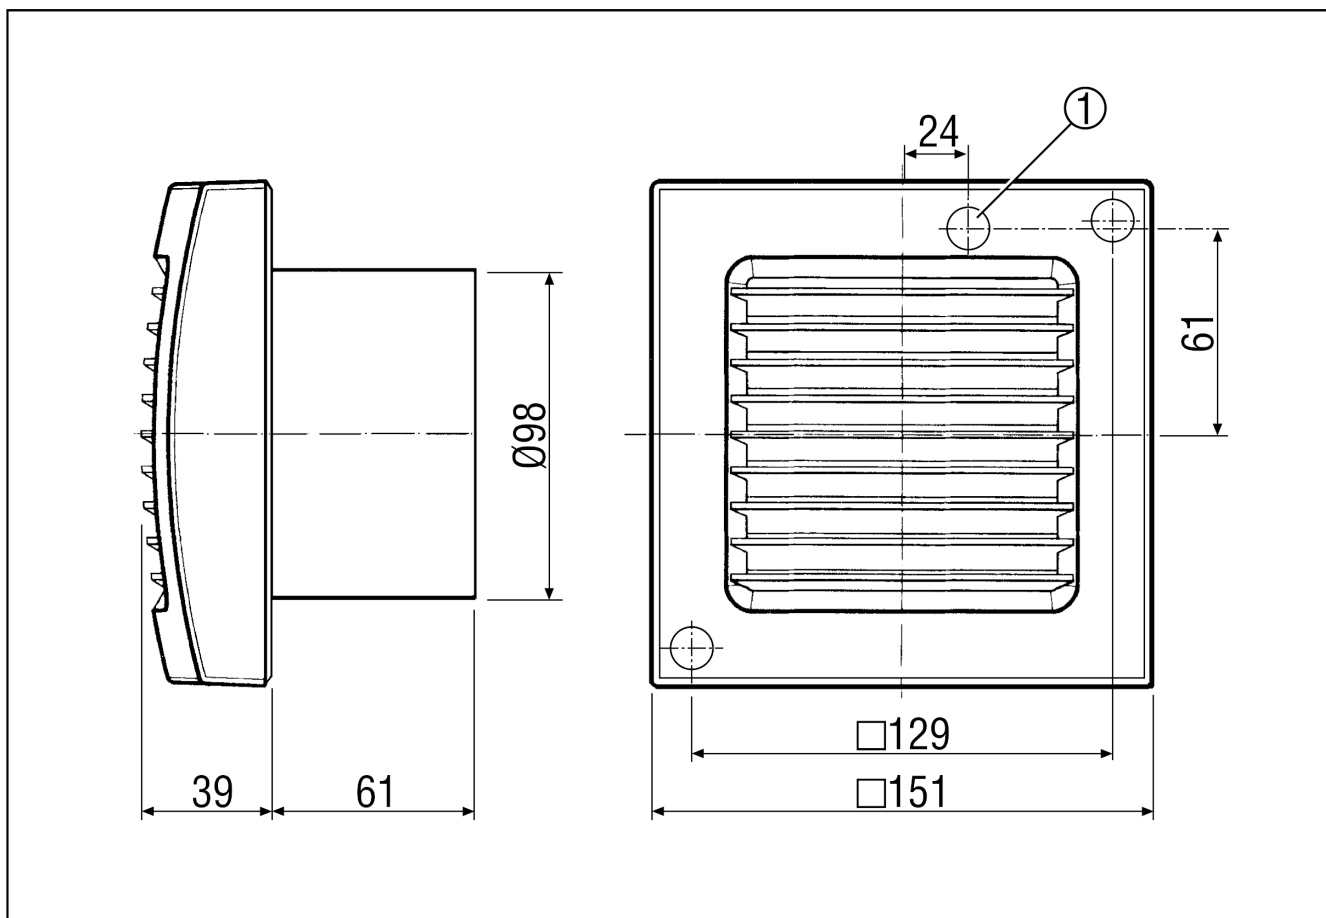

Rövid leírás

Fix belső ráccsal és késleltető kapcsolóval

Alkalmazási példák

Fürdőszoba, WC, Tárolóhelyiség, Éléstár, Pince

Termékszám 0084.0001

Műszaki adatok

Modell	Késleltető kapcsoló
Légmennyiség	90 m ³ /h
Fordulatszám	2.650 1/min
Szabályozható fordulatszám	–
Feszültségfajta	Váltóáram
Feszültségosztály	230 V
Hálózati frekvencia	50 Hz / 60 Hz
Teljesítménye	13 W
I _{max}	0,1 A
Védelmi fokozat	IP 45
Hálózati kábel	5 x 1,5 mm ²
Beszerelési hely	Fal
Beszerelés típusa	falon kívüli
Beszerelési helyzet	tetszőleges
Anyag	műanyag
Szín	kalmárfehér, a RAL 9016-hoz hasonló
Súly	0,763
Súly csomagolással	0,74 kg
Névleges méret	100 mm
Szélesség csomagolással együtt	155 mm
Magasság csomagolással együtt	120 mm
Mélység csomagolással együtt	155 mm
Hangnyomásszint	33 dB(A) (Távolság 3 m, szabadtéri feltételek)
Csomagolási egység	1 darab
Választék	A
GTIN (EAN)	4012799840015

ECA 100 VZ

Jelleggörbe

U = 230, ill. 24 V
 f = 50 Hz
 n = 2650 min⁻¹

Méretarányos rajz [mm]

① Kábelbevezetés

TERMÉKADATLAP

ECA 100 VZ