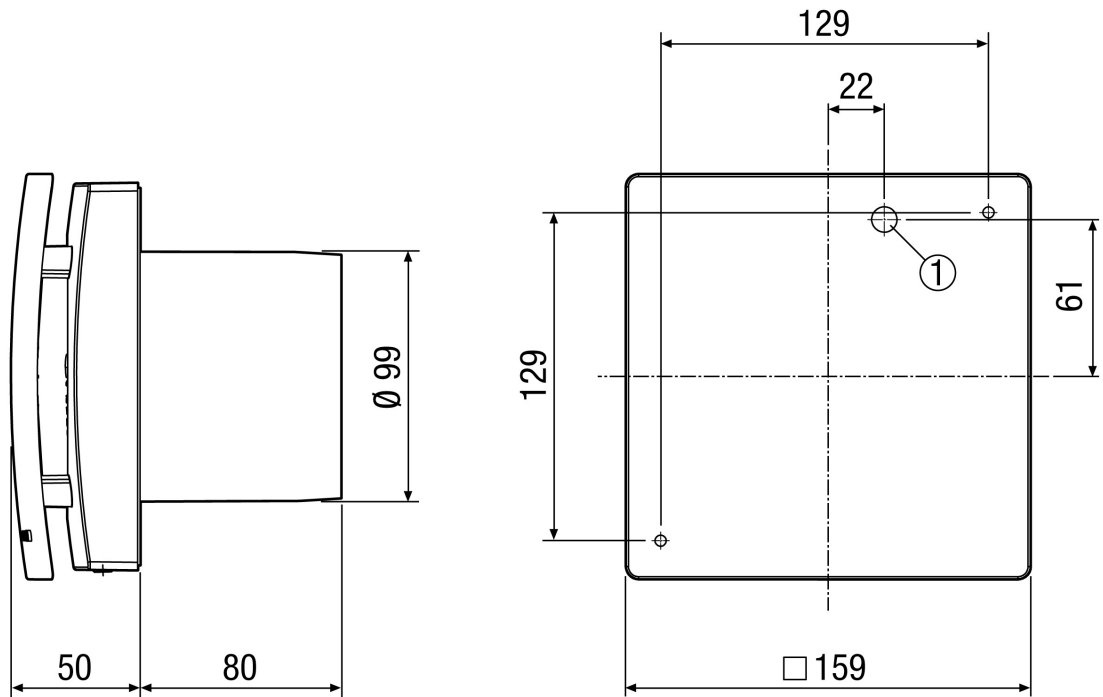

ECA 100 ipro B

Rövid leírás

Kétfokozatú kishelyiség ventilátor mozgásérzékelővel, DN 100

Alkalmazási példák

Fürdőszoba, WC, Tárolóhelyiség, Éléstár, Pince

Termékszám 0084.0204

Műszaki adatok

Modell	Mozgásérzékelők
Légmennyiség	78 m ³ /h / 92 m ³ /h
Fordulatszám	2.100 1/min / 2.500 1/min
Szabályozható fordulatszám	–
Irányváltási lehetőség	–
SEC average	-24,18 kWh/(m ² *a)
Feszültségfajta	Váltóáram
Feszültségosztály	230 V
Hálózati frekvencia	50 Hz
Névleges teljesítmény	6 W / 8 W
I _{max}	0,06 A
Védelmi fokozat	IP X5
Hálózati kábel	3/5 x 1,5 mm ²
A mozgásérzékelő hatótávolsága	5 m
A mozgásérzékelő horizontális érzékelési távolsága	100 °
A mozgásérzékelő vertikális érzékelési távolsága	82 °
Beszereési hely	Mennyezet / Fal
Beszereési típusa	falon kívüli
Beszereési helyzet	tetszőleges
Anyag	műanyag
Szín	kalmárfehér, a RAL 9016-hoz hasonló
Súly	0,71 kg
Súly csomagolással	0,86 kg
Zsalu	nincs
Névleges méret	100 mm
Szélesség	159 mm
Magasság	159 mm
Mélység	130 mm
Szélesség csomagolással együtt	165 mm

ECA 100 ipro B

Magasság csomagolással együtt	165 mm
Mélység csomagolással együtt	145 mm
Közeg hőmérséklet I_{max} -nál	40 °C
Utánfutási idő	0 min / 8 min / 17 min / 25 min
Hangnyomásszint	27 dB(A) / 32 dB(A) (Távolság 3 m, szabadtéri feltételek)
Csomagolási egység	1 darab
Választék	A
GTIN (EAN)	4012799842040

Jelleggörbe

- ① Teljesítményfokozat 1
- ② Teljesítményfokozat 2

ECA 100 ipro B

Méretarányos rajz [mm]

① Kábelbevezetés