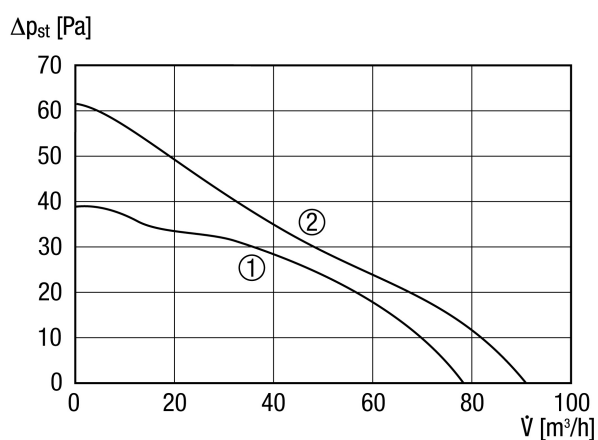

ECA 100 ipro B

Rövid leírás

Kétfokozatú kishelyiség ventilátor mozgásérzékelővel, DN 100

Alkalmazási példák

Fürdőszoba, WC, Tárolóhelyiség, Éléstár, Pince

Termékszám 0084.0204

Műszaki adatok

Modell	Mozgásérzékelők
Légmennyiség	78 m ³ /h / 92 m ³ /h
Fordulatszám	2.100 1/min / 2.500 1/min
Szabályozható fordulatszám	–
Irányváltási lehetőség	–
SEC average	-24,18 kWh/(m ² *a)
Feszültségfajta	Váltóáram
Feszültségosztály	230 V
Hálózati frekvencia	50 Hz
Névleges teljesítmény	6 W / 8 W
I _{max}	0,06 A
Védelmi fokozat	IP X5
Hálózati kábel	3/5 x 1,5 mm ²
A mozgásérzékelő hatótávolsága	5 m
A mozgásérzékelő horizontális érzékelési távolsága	100 °
A mozgásérzékelő vertikális érzékelési távolsága	82 °
Beszereési hely	Mennyezet / Fal
Beszereési típusa	falon kívüli
Beszereési helyzet	tetszőleges
Anyag	műanyag
Szín	kalmárfehér, a RAL 9016-hoz hasonló
Súly	0,71 kg
Súly csomagolással	0,86 kg
Zsalu	nincs
Névleges méret	100 mm
Szélesség	159 mm
Magasság	159 mm
Mélység	130 mm
Szélesség csomagolással együtt	165 mm

ECA 100 ipro B

Magasság csomagolással együtt	165 mm
Mélység csomagolással együtt	145 mm
Közeg hőmérséklet I_{max} -nál	40 °C
Utánfutási idő	0 min / 8 min / 17 min / 25 min
Hangnyomásszint	27 dB(A) / 32 dB(A) (Távolság 3 m, szabadtéri feltételek)
Csomagolási egység	1 darab
Választék	A
GTIN (EAN)	4012799842040

Jelleggörbe

- ① Teljesítményfokozat 1
- ② Teljesítményfokozat 2

ECA 100 ipro B

Méretarányos rajz [mm]

① Kábelbevezetés