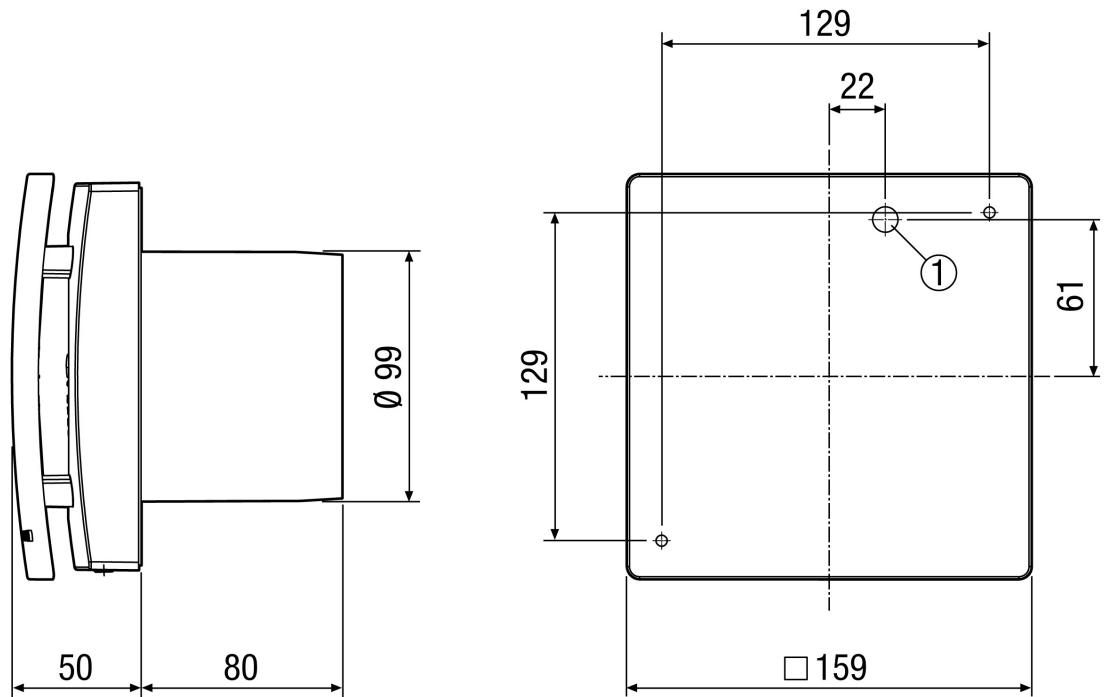

Műszaki adatok

Modell	Mozgásérzékelők
Légmennyiség	78 m ³ /h / 92 m ³ /h
Fordulatszám	2.100 1/min / 2.500 1/min
Szabályozható fordulatszám	–
Irányváltási lehetőség	–
SEC average	-22,55 kWh/(m ² *a)
Feszültségfajta	Váltóáram
Feszültségosztály	230 V
Hálózati frekvencia	50 Hz
Névleges teljesítmény	10 W / 13 W
I _{max}	0,08 A
Védelmi fokozat	IP X5
Hálózati kábel	3/5 x 1,5 mm ²
A mozgásérzékelő hatótávolsága	5 m
A mozgásérzékelő horizontális érzékelési távolsága	100 °
A mozgásérzékelő vertikális érzékelési távolsága	82 °
Beszereési hely	Mennyezet / Fal
Beszereési típusa	falon kívüli
Beszereési helyzet	tetszőleges
Anyag	műanyag
Szín	kalmárfehér, a RAL 9016-hoz hasonló
Súly	0,74 kg
Súly csomagolással	0,89 kg
Zsalu	beépítve
Zsalutípus	elektromos
Névleges méret	100 mm
Szélesség	159 mm
Magasság	159 mm
Mélység	130 mm

ECA 100 ipro KB

Szélesség csomagolással együtt	165 mm
Magasság csomagolással együtt	165 mm
Mélység csomagolással együtt	145 mm
Közeg hőmérséklet t_{max} -nál	40 °C
Utánfutási idő	0 min / 8 min / 17 min / 25 min
Hangnyomásszint	27 dB(A) / 32 dB(A) (Távolság 3 m, szabadtéri feltételek)
Csomagolási egység	1 darab
Választék	A
GTIN (EAN)	4012799842095

Jelleggörbe

- ① Teljesítményfokozat 1
- ② Teljesítményfokozat 2

ECA 100 ipro KB

Méretarányos rajz [mm]

① Kábelbevezetés