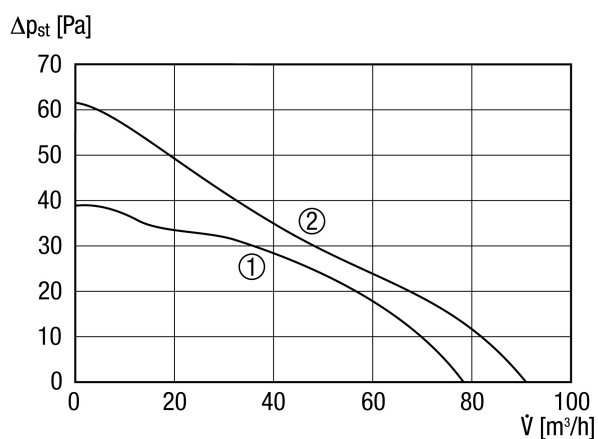

ECA 100 ipro KB

Szélesség csomagolással együtt	165 mm
Magasság csomagolással együtt	165 mm
Mélység csomagolással együtt	145 mm
Közeg hőmérséklet t_{max}-nál	40 °C
Utánfutási idő	0 min / 8 min / 17 min / 25 min
Hangnyomásszint	27 dB(A) / 32 dB(A) (Távolság 3 m, szabadtéri feltételek)
Csomagolási egység	1 darab
Választék	A
GTIN (EAN)	4012799842095

Jelleggörbe

- ① Teljesítményfokozat 1
- ② Teljesítményfokozat 2