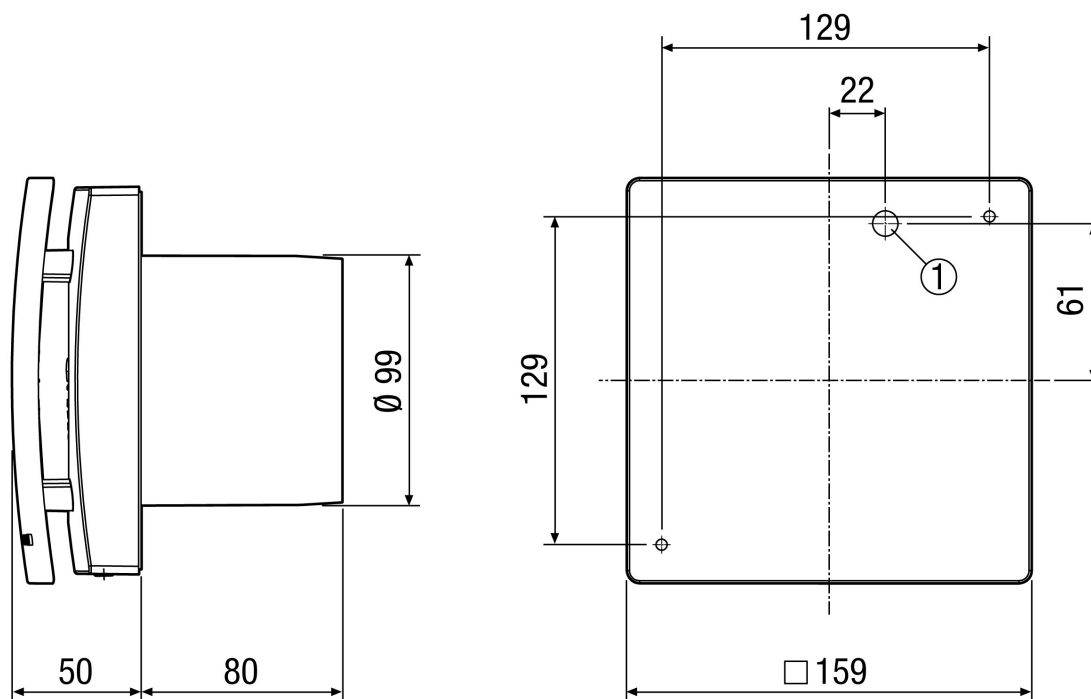

Műszaki adatok

Modell	Fényszabályozás
Légmennyiség	78 m ³ /h / 92 m ³ /h
Fordulatszám	2.100 1/min / 2.500 1/min
Szabályozható fordulatszám	–
Irányváltási lehetőség	–
SEC average	-22,55 kWh/(m ² *a)
Feszültségfajta	Váltóáram
Feszültségosztály	230 V
Hálózati frekvencia	50 Hz
Névleges teljesítmény	10 W / 13 W
I _{max}	0,08 A
Védelmi fokozat	IP X5
Hálózati kábel	3/5 x 1,5 mm ²
Beszereési hely	Mennyezet / Fal
Beszereési típusa	falon kívüli
Beszereési helyzet	tetszőleges
Anyag	műanyag
Szín	kalmárfehér, a RAL 9016-hoz hasonló
Súly	0,74 kg
Súly csomagolással	0,89 kg
Zsalu	beépítve
Zsalutípus	elektromos
Névleges méret	100 mm
Szélesség	159 mm
Magasság	159 mm
Mélység	130 mm
Szélesség csomagolással együtt	165 mm
Magasság csomagolással együtt	165 mm
Mélység csomagolással együtt	145 mm

Jelleggörbe

 Δp_{st} [Pa]

① Teljesítményfokozat 1

② Teljesítményfokozat 2

ECA 100 ipro KF

Méretarányos rajz [mm]

① Kábelbevezetés