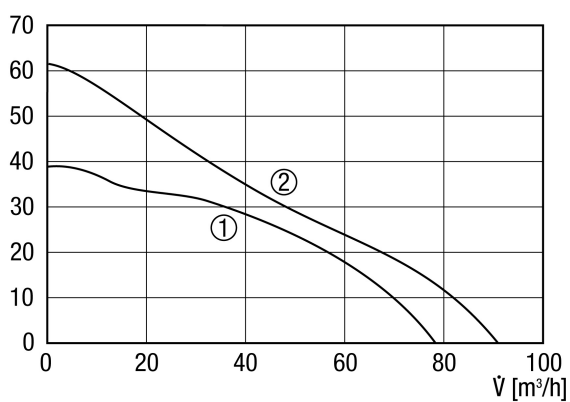

ECA 100 ipro KF

Közeg hőmérséklet I_{max}-nál	40 °C
Utánfutási idő	0 min / 8 min / 17 min / 25 min
Indítási késleltetés	0 s / 50 s / 90 s / 120 s
Hangnyomásszint	27 dB(A) / 32 dB(A) (Távolság 3 m, szabadtéri feltételek)
Csomagolási egység	1 darab
Választék	A
GTIN (EAN)	4012799842071

Jelleggörbe

Δp_{st} [Pa]

① Teljesítményfokozat 1

② Teljesítményfokozat 2