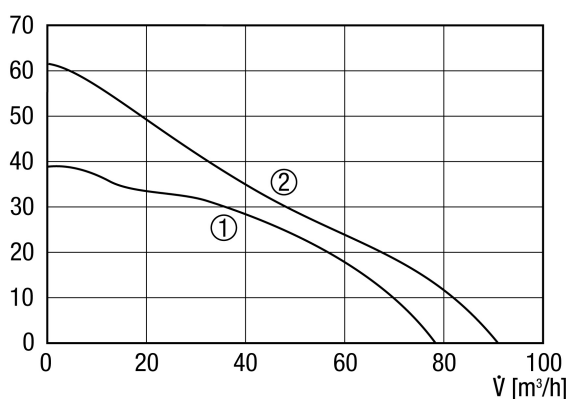

ECA 100 ipro KVZC

Közeg hőmérséklet I_{max}-nál	40 °C
Utánfutási idő	0 min / 8 min / 17 min / 25 min
Indítási késleltetés	0 s / 50 s / 90 s / 120 s
Hangnyomásszint	27 dB(A) / 32 dB(A) (Távolság 3 m, szabadtéri feltételek)
Csomagolási egység	1 darab
Választék	A
GTIN (EAN)	4012799842064

Jelleggörbe

Δp_{st} [Pa]

① Teljesítményfokozat 1

② Teljesítményfokozat 2