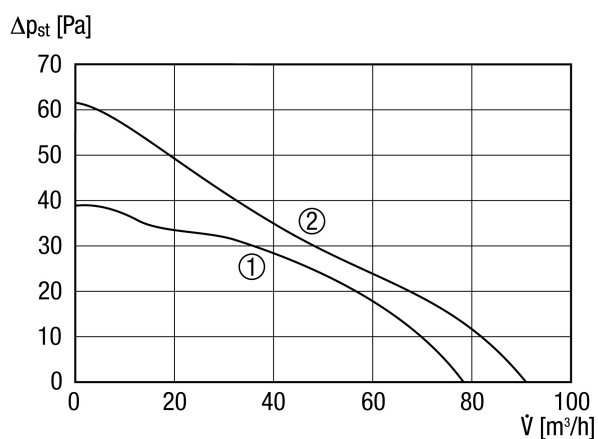

ECA 100 ipro K

Közeg hőmérséklet $I_{\max}$-nál	40 °C
Hangnyomásszint	27 dB(A) / 32 dB(A) (Távolság 3 m, szabadtéri feltételek)
Csomagolási egység	1 darab
Választék	A
GTIN (EAN)	4012799842057

Jelleggörbe