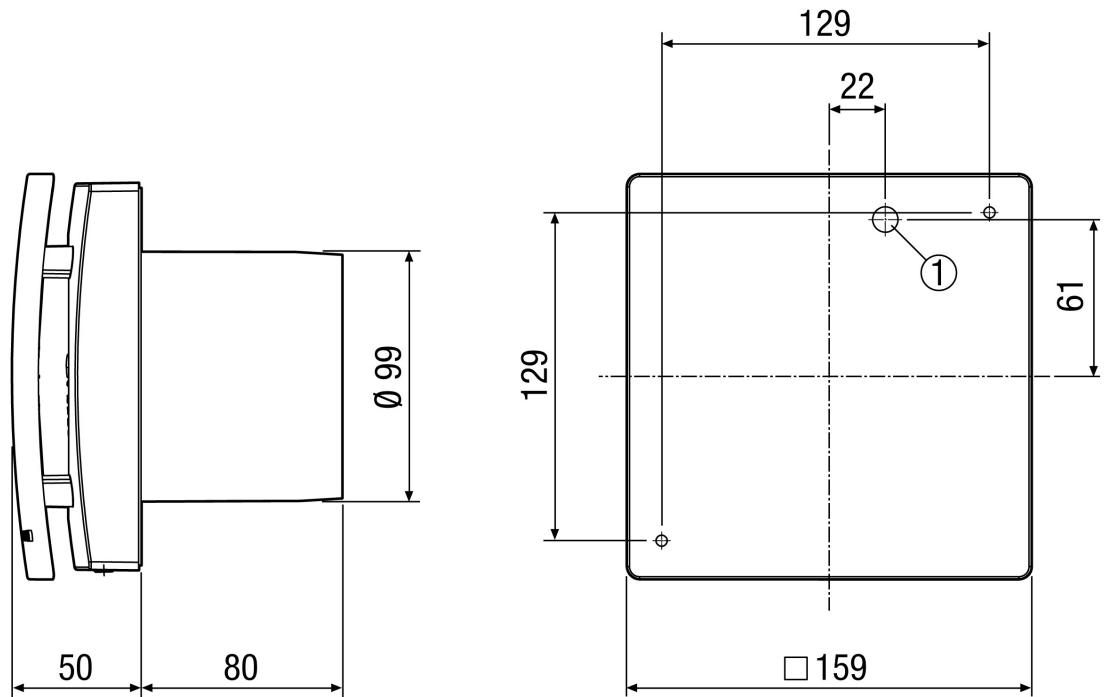

## Műszaki adatok

Modell	Alapkivitel
Légmennyiség	78 m <sup>3</sup> /h / 92 m <sup>3</sup> /h
Fordulatszám	2.100 1/min / 2.500 1/min
Szabályozható fordulatszám	✓
Irányváltási lehetőség	–
SEC average	-8,35 kWh/(m <sup>2</sup> *a)
Feszültségfajta	Váltóáram
Feszültségosztály	230 V
Hálózati frekvencia	50 Hz
Névleges teljesítmény	10 W / 13 W
I <sub>max</sub>	0,08 A
Védelmi fokozat	IP X5
Hálózati kábel	3/5 x 1,5 mm <sup>2</sup>
Beszereési hely	Mennyezet / Fal
Beszereési típusa	falon kívüli
Beszereési helyzet	tetszőleges
Anyag	műanyag
Szín	kalmárfehér, a RAL 9016-hoz hasonló
Súly	0,74 kg
Súly csomagolással	0,89 kg
Zsalu	beépítve
Zsalutípus	elektromos
Névleges méret	100 mm
Szélesség	159 mm
Magasság	159 mm
Mélység	130 mm
Szélesség csomagolással együtt	165 mm
Magasság csomagolással együtt	165 mm
Mélység csomagolással együtt	145 mm

# ECA 100 ipro K

Méretarányos rajz [mm]

① Kábelbevezetés