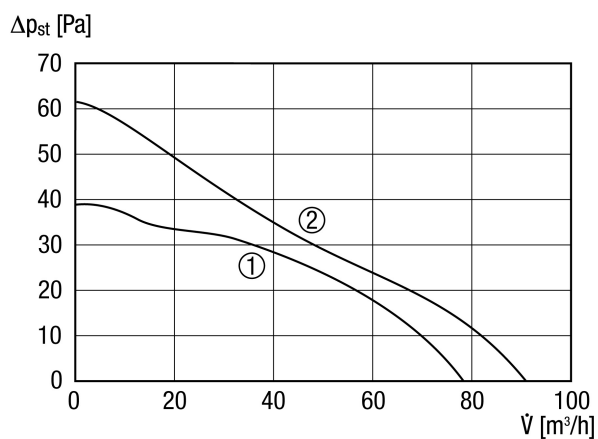

ECA 100 ipro VZC

Rövid leírás

Kétfokozatú kishelyiség ventilátor állítható indítási késleltetéssel és utánfutási idővel, DN 100

Alkalmazási példák

Fürdőszoba, WC, Tárolóhelyiség, Éléstár, Pince

Termékszám 0084.0201

Műszaki adatok

Modell	Beállítható késleltetett indítással és utánfutási idővel
Légmennyiség	78 m ³ /h / 92 m ³ /h
Fordulatszám	2.100 1/min / 2.500 1/min
Szabályozható fordulatszám	–
Irányváltási lehetőség	–
SEC average	-10,52 kWh/(m ² *a)
Feszültségfajta	Váltóáram
Feszültségosztály	230 V
Hálózati frekvencia	50 Hz
Névleges teljesítmény	6 W / 8 W
I _{max}	0,06 A
Védelmi fokozat	IP X5
Hálózati kábel	5 x 1,5 mm ²
Beszereési hely	Mennyezet / Fal
Beszereési típusa	falon kívüli
Beszereési helyzet	tetszőleges
Anyag	műanyag
Szín	kalmárfehér, a RAL 9016-hoz hasonló
Súly	0,71 kg
Súly csomagolással	0,86 kg
Zsalu	nincs
Névleges méret	100 mm
Szélesség	159 mm
Magasság	159 mm
Mélység	130 mm
Szélesség csomagolással együtt	165 mm
Magasság csomagolással együtt	165 mm
Mélység csomagolással együtt	145 mm
Közeg hőmérséklet I _{max} -nál	40 °C

ECA 100 ipro VZC

Utánfutási idő	0 min / 8 min / 17 min / 25 min
Indítási késleltetés	0 s / 50 s / 90 s / 120 s
Hangnyomásszint	27 dB(A) / 32 dB(A) (Távolság 3 m, szabadtéri feltételek)
Csomagolási egység	1 darab
Választék	A
GTIN (EAN)	4012799842019

Jelleggörbe

① Teljesítményfokozat 1

② Teljesítményfokozat 2

ECA 100 ipro VZC

Méretarányos rajz [mm]

① Kábelbevezetés