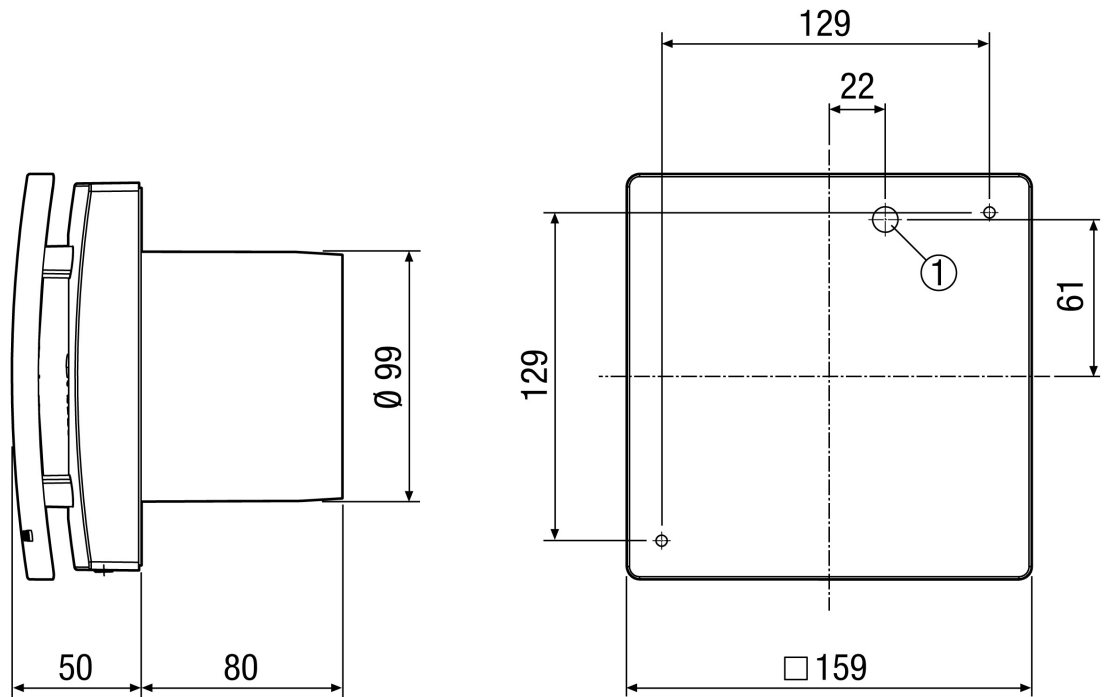

Műszaki adatok

Modell	Beállítható késleltetett indítással és utánfutási idővel
Légmennyiség	78 m ³ /h / 92 m ³ /h
Fordulatszám	2.100 1/min / 2.500 1/min
Szabályozható fordulatszám	–
Irányváltási lehetőség	–
SEC average	-10,52 kWh/(m ² *a)
Feszültségfajta	Váltóáram
Feszültségosztály	230 V
Hálózati frekvencia	50 Hz
Névleges teljesítmény	6 W / 8 W
I _{max}	0,06 A
Védelmi fokozat	IP X5
Hálózati kábel	5 x 1,5 mm ²
Beszereési hely	Mennyezet / Fal
Beszereési típusa	falon kívüli
Beszereési helyzet	tetszőleges
Anyag	műanyag
Szín	kalmárfehér, a RAL 9016-hoz hasonló
Súly	0,71 kg
Súly csomagolással	0,86 kg
Zsalu	nincs
Névleges méret	100 mm
Szélesség	159 mm
Magasság	159 mm
Mélység	130 mm
Szélesség csomagolással együtt	165 mm
Magasság csomagolással együtt	165 mm
Mélység csomagolással együtt	145 mm
Közeg hőmérséklet I _{max} -nál	40 °C

Jelleggörbe

① Teljesítményfokozat 1

② Teljesítményfokozat 2

ECA 100 ipro VZC

Méretarányos rajz [mm]

① Kábelbevezetés