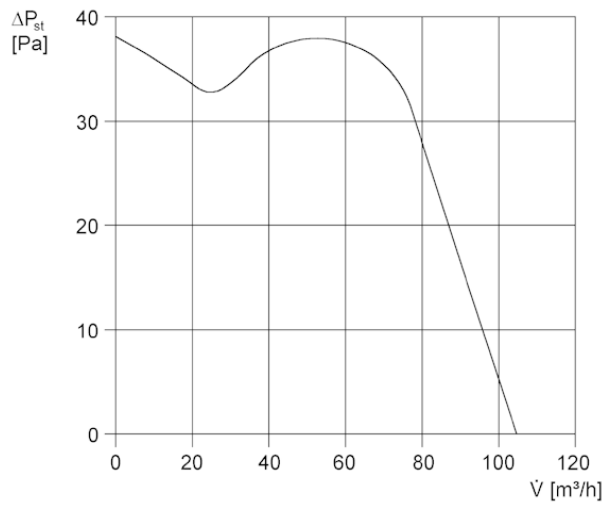

ECA 11 E 24 V

Rövid leírás

Csőventilátor biztonságos kifesztésre

Alkalmazási példák

Fürdőszoba, WC, Tárolóhelyiség, Éléstár, Pince

Termékszám

0080.0461

Műszaki adatok

Modell	Biztonságos kifesztés
Légmennyiség	105 m ³ /h
Fordulatszám	2.500 1/min
Szabályozható fordulatszám	–
Feszültségtípus	Váltóáram
Feszültségosztály	24 V
Hálózati frekvencia	60 Hz
Teljesítménye	14 W
I _{max}	0,9 A
Védelmi fokozat	IP 45
Beszereles típusa	süllyesztett
Beszerelesi helyzet	függőleges / vízszintes
Anyag	műanyag
Szín	kalmárfehér, a RAL 9016-hoz hasonló
Súly	0,725
Névleges méret	100 mm
Hangnyomásszint	47 dB(A)
Csomagolási egység	1 darab
Választék	A
GTIN (EAN)	4012799804611

ECA 11 E 24 V

Jelleggörbe

Méretarányos rajz [mm]