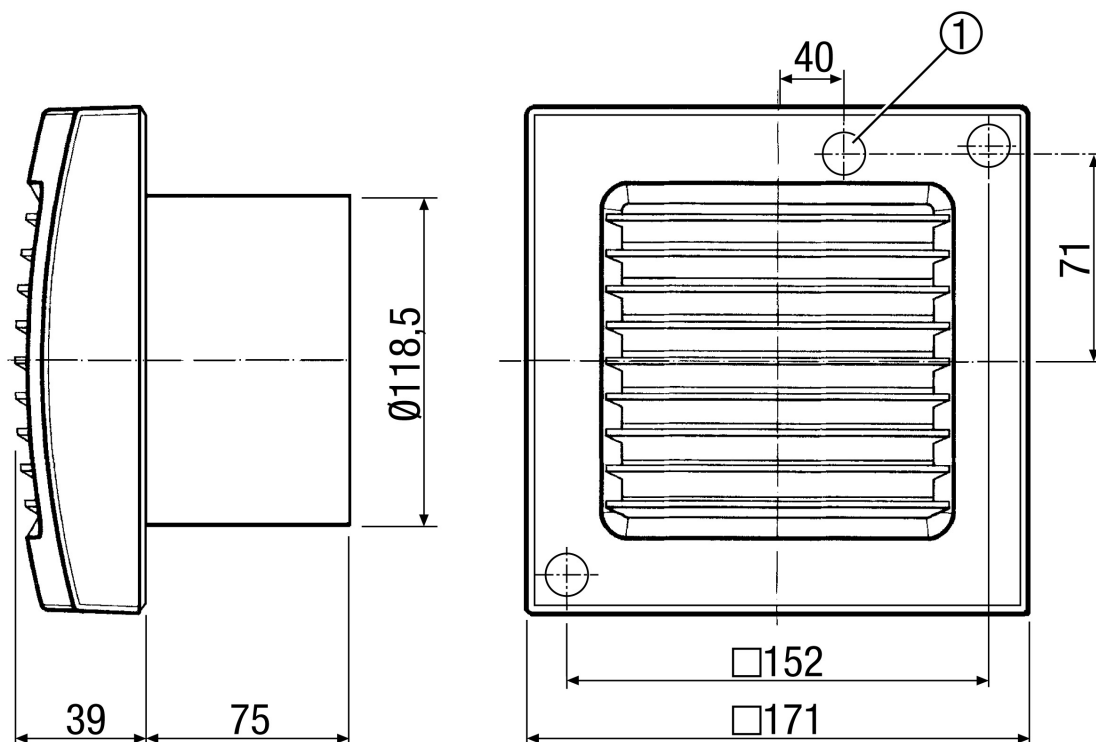

ECA 120

Rövid leírás

Fix belső ráccsal

Alkalmazási példák

Fürdőszoba, WC, Tárolóhelyiség, Éléstár, Pince

Termékszám

0084.0006

Műszaki adatok

Modell	Alap kivitel
Légmennyiség	170 m ³ /h
Fordulatszám	2.600 1/min
Szabályozható fordulatszám	✓
Irányváltási lehetőség	–
Feszültségfajta	Váltóáram
Feszültségosztály	230 V
Hálózati frekvencia	50 Hz / 60 Hz
Teljesítménye	19 W
I _{max}	0,14 A
Védelmi fokozat	IP 45
Hálózati kábel	3 x 1,5 mm ²
Beszereési hely	Fal
Beszereési típusa	falon kívüli
Beszereési helyzet	tetszőleges
Anyag	műanyag
Szín	kalmárfehér, a RAL 9016-hoz hasonló
Súly	0,9 kg
Súly csomagolással	1,05 kg
Névleges méret	120 mm
Szélesség	171 mm
Magasság	171 mm
Mélység	114 mm
Szélesség csomagolással együtt	180 mm
Magasság csomagolással együtt	180 mm
Mélység csomagolással együtt	140 mm
Közeg hőmérséklet I _{max} -nál	40 °C
Hangnyomásszint	42 dB(A) (Távolság 3 m, szabadtéri feltételek)
Csomagolási egység	1 darab

ECA 120

Választék	A
GTIN (EAN)	4012799840060

Jelleggörbe

U = 230, ill. 24 V
 f = 50 Hz
 n = 2600 min⁻¹

Méretarányos rajz [mm]

ECA 120

① Kábelbevezetés