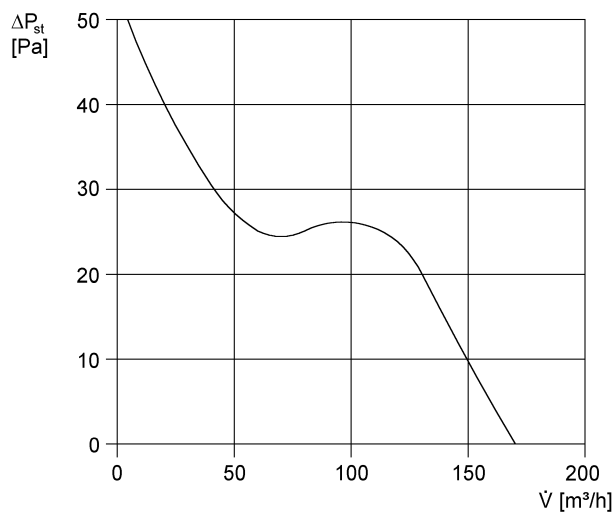

ECA 120

Rövid leírás

Fix belső ráccsal

Alkalmazási példák

Fürdőszoba, WC, Tárolóhelyiség, Éléstár, Pince

Termékszám

0084.0006

Műszaki adatok

Modell	Alap kivitel
Légmennyiség	170 m ³ /h
Fordulatszám	2.600 1/min
Szabályozható fordulatszám	✓
Irányváltási lehetőség	–
Feszültségfajta	Váltóáram
Feszültségosztály	230 V
Hálózati frekvencia	50 Hz / 60 Hz
Teljesítménye	19 W
I _{max}	0,14 A
Védelmi fokozat	IP 45
Hálózati kábel	3 x 1,5 mm ²
Beszereési hely	Fal
Beszereési típusa	falon kívüli
Beszereési helyzet	tetszőleges
Anyag	műanyag
Szín	kalmárfehér, a RAL 9016-hoz hasonló
Súly	0,9 kg
Súly csomagolással	1,05 kg
Névleges méret	120 mm
Szélesség	171 mm
Magasság	171 mm
Mélység	114 mm
Szélesség csomagolással együtt	180 mm
Magasság csomagolással együtt	180 mm
Mélység csomagolással együtt	140 mm
Közeg hőmérséklet I _{max} -nál	40 °C
Hangnyomásszint	42 dB(A) (Távolság 3 m, szabadtéri feltételek)
Csomagolási egység	1 darab

ECA 120

Választék	A
GTIN (EAN)	4012799840060

Jelleggörbe

U = 230, ill. 24 V
 f = 50 Hz
 n = 2600 min⁻¹

Méretarányos rajz [mm]

ECA 120

① Kábelbevezetés