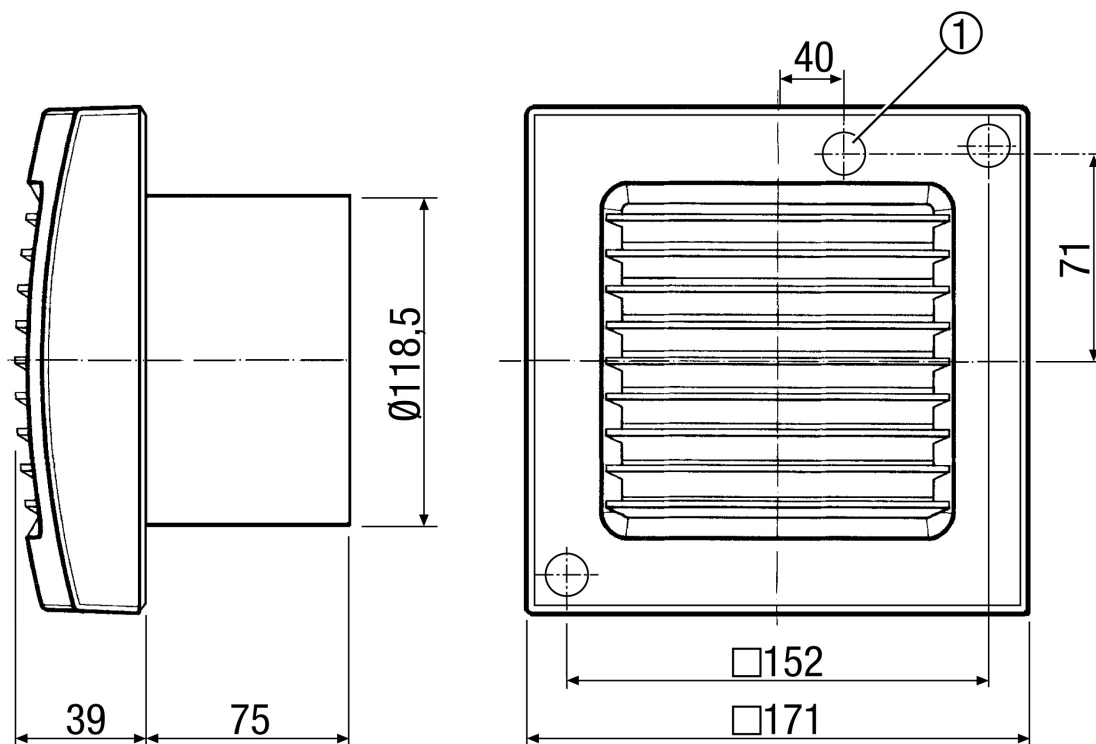

## Műszaki adatok

Modell	Biztonságos kifesztés
Légmennyiség	170 m <sup>3</sup> /h
Fordulatszám	2.600 1/min
Szabályozható fordulatszám	–
Irányváltási lehetőség	–
Feszültségfajta	Váltóáram
Feszültségosztály	24 V
Hálózati frekvencia	50 Hz / 60 Hz
Teljesítménye	19 W
I <sub>max</sub>	1,2 A
Védelmi fokozat	IP 45
Hálózati kábel	3 x 1,5 mm <sup>2</sup>
Beszereési hely	Fal
Beszereési típusa	falon kívüli
Beszereési helyzet	tetszőleges
Anyag	műanyag
Szín	kalmárfehér, a RAL 9016-hoz hasonló
Súly	0,9 kg
Súly csomagolással	1,06 kg
Névleges méret	120 mm
Szélesség	171 mm
Magasság	171 mm
Mélység	114 mm
Szélesség csomagolással együtt	180 mm
Magasság csomagolással együtt	180 mm
Mélység csomagolással együtt	140 mm
Közeg hőmérséklet I <sub>max</sub> -nál	40 °C
Hangnyomásszint	42 dB(A) (Távolság 3 m, szabadtéri feltételek)
Csomagolási egység	1 darab

## Méretarányos rajz [mm]

TERMÉKADATLAP

ECA 120 24 V

① Kábelbevezetés