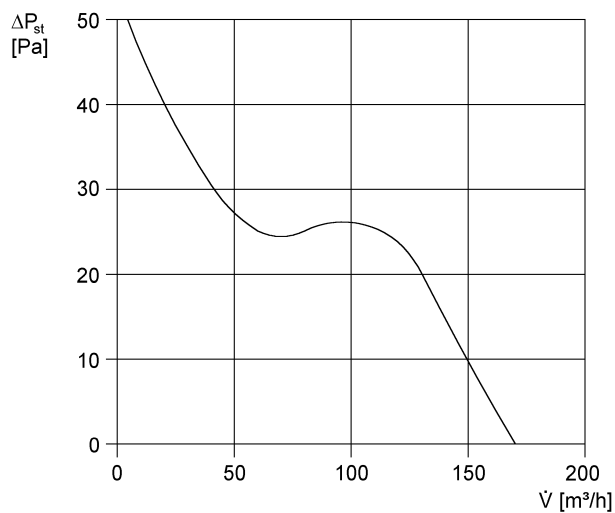

ECA 120 24 V

Választék	A
GTIN (EAN)	4012799840190

Jelleggörbe

U = 230, ill. 24 V
f = 50 Hz
n = 2600 min⁻¹

Méretarányos rajz [mm]