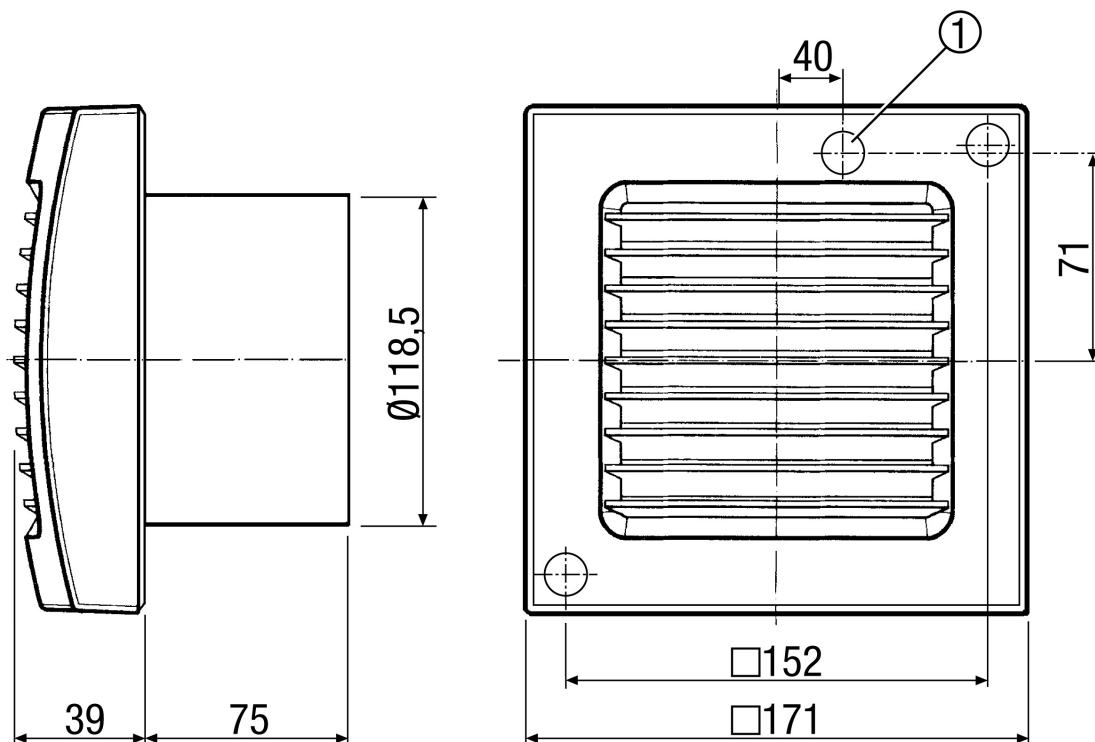

ECA 120 F

Rövid leírás

Fix belső ráccsal és fényszabályozással

Alkalmazási példák

Fürdőszoba, WC, Tárolóhelyiség, Éléstár, Pince

Termékszám

0084.0008

Műszaki adatok

Modell	Fényszabályozás
Légmennyiség	170 m ³ /h
Fordulatszám	2.600 1/min
Szabályozható fordulatszám	–
Irányváltási lehetőség	–
Feszültségfajta	Váltóáram
Feszültségosztály	230 V
Hálózati frekvencia	50 Hz / 60 Hz
Teljesítménye	19 W
I _{max}	0,14 A
Védelmi fokozat	IP 45
Hálózati kábel	3 x 1,5 mm ²
Beszereési hely	Fal
Beszerelés típusa	falon kívüli
Beszerelési helyzet	tetszőleges
Anyag	műanyag
Szín	kalmárfehér, a RAL 9016-hoz hasonló
Súly	0,9 kg
Súly csomagolással	1,07 kg
Névleges méret	120 mm
Szélesség	171 mm
Magasság	171 mm
Mélység	114 mm
Szélesség csomagolással együtt	180 mm
Magasság csomagolással együtt	180 mm
Mélység csomagolással együtt	140 mm
Közeg hőmérséklet I _{max} -nál	40 °C
Utánfutási idő	6 min
Indítási késleltetés	50 s

ECA 120 F

Hangnyomásszint	42 dB(A) (Távolság 3 m, szabadtéri feltételek)
Csomagolási egység	1 darab
Választék	A
GTIN (EAN)	4012799840084

Jelleggörbe

U = 230, ill. 24 V

f = 50 Hz

n = 2600 min⁻¹

ECA 120 F

Méretarányos rajz [mm]

① Kábelbevezetés