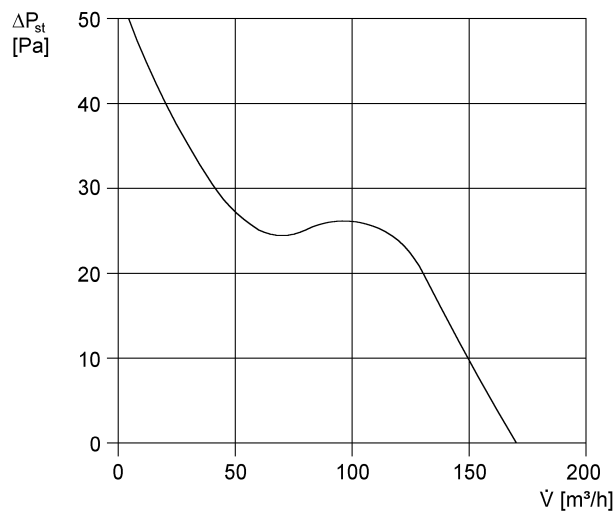

ECA 120 F

Rövid leírás

Fix belső ráccsal és fényszabályozással

Alkalmazási példák

Fürdőszoba, WC, Tárolóhelyiség, Éléstár, Pince

Termékszám

0084.0008

Műszaki adatok

Modell	Fényszabályozás
Légmennyiség	170 m ³ /h
Fordulatszám	2.600 1/min
Szabályozható fordulatszám	–
Irányváltási lehetőség	–
Feszültségfajta	Váltóáram
Feszültségosztály	230 V
Hálózati frekvencia	50 Hz / 60 Hz
Teljesítménye	19 W
I _{max}	0,14 A
Védelmi fokozat	IP 45
Hálózati kábel	3 x 1,5 mm ²
Beszereési hely	Fal
Beszerelés típusa	falon kívüli
Beszerelési helyzet	tetszőleges
Anyag	műanyag
Szín	kalmárfehér, a RAL 9016-hoz hasonló
Súly	0,9 kg
Súly csomagolással	1,07 kg
Névleges méret	120 mm
Szélesség	171 mm
Magasság	171 mm
Mélység	114 mm
Szélesség csomagolással együtt	180 mm
Magasság csomagolással együtt	180 mm
Mélység csomagolással együtt	140 mm
Közeg hőmérséklet I _{max} -nál	40 °C
Utánfutási idő	6 min
Indítási késleltetés	50 s

ECA 120 F

Hangnyomásszint	42 dB(A) (Távolság 3 m, szabadtéri feltételek)
Csomagolási egység	1 darab
Választék	A
GTIN (EAN)	4012799840084

Jelleggörbe

U = 230, ill. 24 V

f = 50 Hz

n = 2600 min⁻¹

ECA 120 F

Méretarányos rajz [mm]