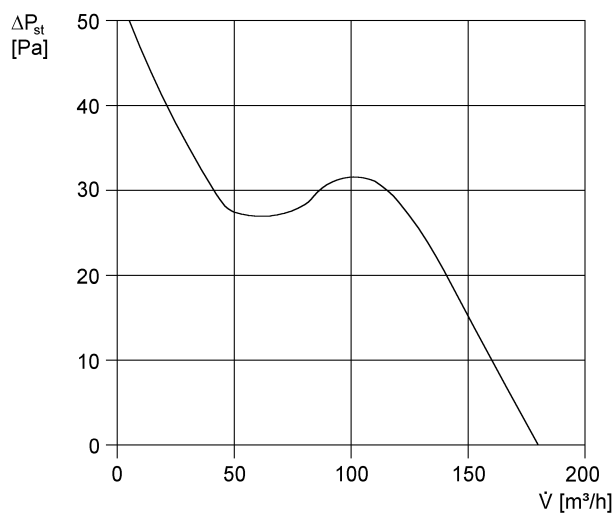

Rövid leírás

Elektromos belső csappantyúval és fényszabályozással

Alkalmazási példák

Fürdőszoba, WC, Tárolóhelyiség, Éléstár, Pince

Termékszám 0084.0011

Műszaki adatok

Modell	Fényszabályozás
Légmennyiség	180 m ³ /h
Fordulatszám	2.600 1/min
Szabályozható fordulatszám	–
Irányváltási lehetőség	–
Feszültségfajta	Váltóáram
Feszültségosztály	230 V
Hálózati frekvencia	50 Hz / 60 Hz
Teljesítménye	19 W
I _{max}	0,14 A
Védelmi fokozat	IP 34
Hálózati kábel	3 x 1,5 mm ²
Beszereési hely	Fal
Beszerelés típusa	falon kívüli
Beszerelési helyzet	tetszőleges
Anyag	műanyag
Szín	kalmárfehér, a RAL 9016-hoz hasonló
Súly	0,9 kg
Súly csomagolással	1,06 kg
Zsalutípus	elektromos
Névleges méret	120 mm
Szélesség	171 mm
Magasság	171 mm
Mélység	114 mm
Szélesség csomagolással együtt	180 mm
Magasság csomagolással együtt	180 mm
Mélység csomagolással együtt	140 mm
Közeg hőmérséklet I _{max} -nál	40 °C
Utánfutási idő	6 min

ECA 120 KF

Indítási késleltetés	50 s
Hangnyomásszint	36 dB(A) (Távolság 3 m, szabadtéri feltételek)
Csomagolási egység	1 darab
Választék	A
GTIN (EAN)	4012799840114

Jelleggörbe

U = 230, ill. 24 V
 f = 50 Hz
 n = 2600 min⁻¹

Méretarányos rajz [mm]

TERMÉKADATLAP

ECA 120 KF

① Kábelbevezetés