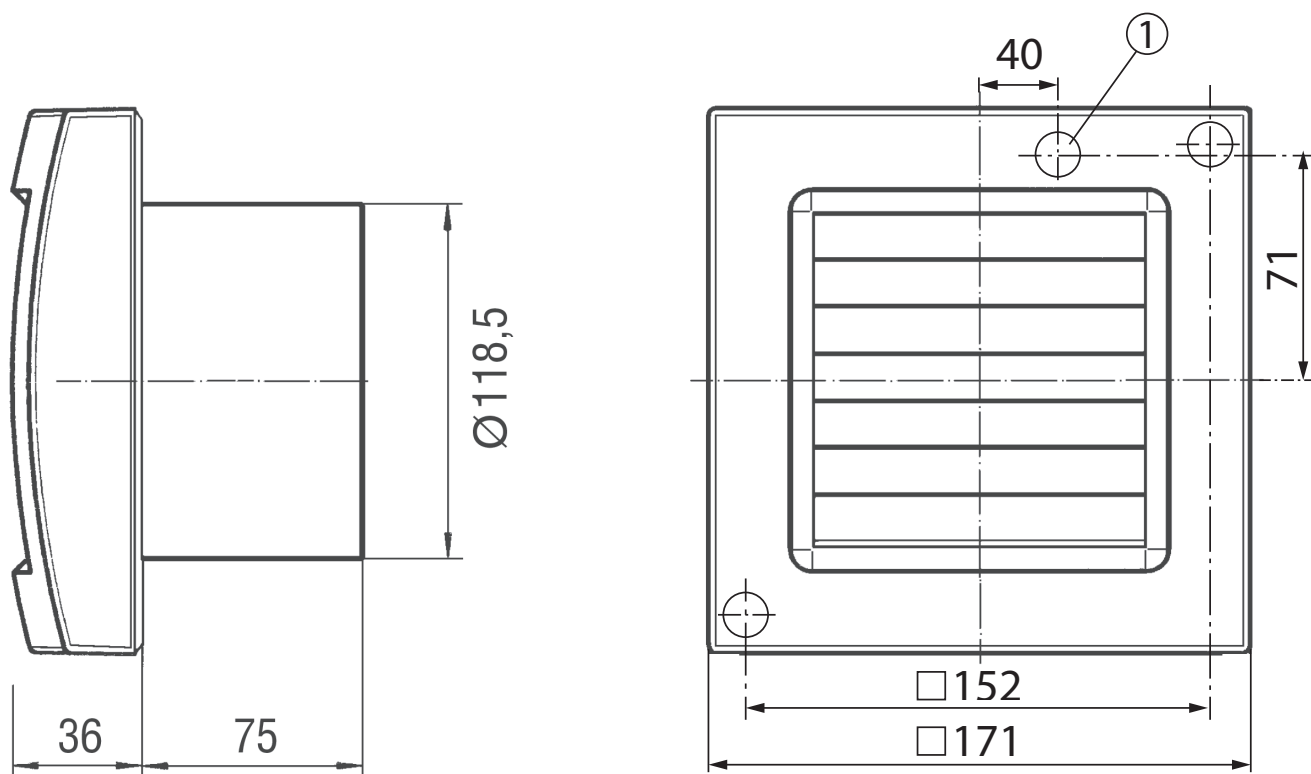

Rövid leírás

Elektromos belső csappantyúval és fényszabályozással

Alkalmazási példák

Fürdőszoba, WC, Tárolóhelyiség, Éléstár, Pince

Termékszám 0084.0011

Műszaki adatok

Modell	Fényszabályozás
Légmennyiség	180 m ³ /h
Fordulatszám	2.600 1/min
Szabályozható fordulatszám	–
Irányváltási lehetőség	–
Feszültségfajta	Váltóáram
Feszültségosztály	230 V
Hálózati frekvencia	50 Hz / 60 Hz
Teljesítménye	19 W
I _{max}	0,14 A
Védelmi fokozat	IP 34
Hálózati kábel	3 x 1,5 mm ²
Beszereési hely	Fal
Beszerelés típusa	falon kívüli
Beszerelési helyzet	tetszőleges
Anyag	műanyag
Szín	kalmárfehér, a RAL 9016-hoz hasonló
Súly	0,9 kg
Súly csomagolással	1,06 kg
Zsalutípus	elektromos
Névleges méret	120 mm
Szélesség	171 mm
Magasság	171 mm
Mélység	114 mm
Szélesség csomagolással együtt	180 mm
Magasság csomagolással együtt	180 mm
Mélység csomagolással együtt	140 mm
Közeg hőmérséklet I _{max} -nál	40 °C
Utánfutási idő	6 min

ECA 120 KF

Indítási késleltetés	50 s
Hangnyomásszint	36 dB(A) (Távolság 3 m, szabadtéri feltételek)
Csomagolási egység	1 darab
Választék	A
GTIN (EAN)	4012799840114

Jelleggörbe

U = 230, ill. 24 V
 f = 50 Hz
 n = 2600 min⁻¹

Méretarányos rajz [mm]

TERMÉKADATLAP

ECA 120 KF

① Kábelbevezetés