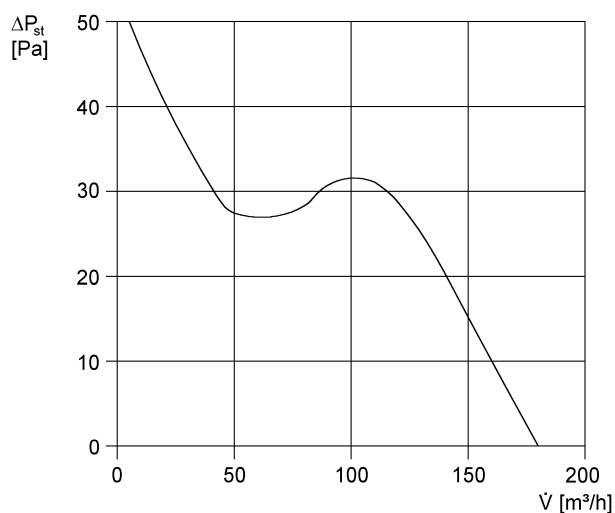

Rövid leírás

Elektromos belső csappantyúval és húzókapcsolóval

Alkalmazási példák

Fürdőszoba, WC, Tárolóhelyiség, Éléstár, Pince

Termékszám

0084.0035

Műszaki adatok

Modell	Húzókapcsoló
Légmennyiség	180 m ³ /h
Fordulatszám	2.600 1/min
Szabályozható fordulatszám	–
Irányváltási lehetőség	–
Feszültségfajta	Váltóáram
Feszültségosztály	230 V
Hálózati frekvencia	50 Hz / 60 Hz
Teljesítménye	19 W
I _{max}	0,14 A
Védelmi fokozat	IP 23
Hálózati kábel	3 x 1,5 mm ²
Beszereési hely	Fal
Beszereési típusa	falon kívüli
Beszereési helyzet	tetszőleges
Anyag	műanyag
Szín	kalmárfehér, a RAL 9016-hoz hasonló
Súly	0,9 kg
Súly csomagolással	1,06 kg
Zsalutípus	elektromos
Névleges méret	120 mm
Szélesség	171 mm
Magasság	171 mm
Mélység	114 mm
Szélesség csomagolással együtt	180 mm
Magasság csomagolással együtt	180 mm
Mélység csomagolással együtt	140 mm
Közeg hőmérséklet I _{max} -nál	40 °C
Hangnyomásszint	36 dB(A) (Távolság 3 m, szabadtéri feltételek)

ECA 120 KP

Csomagolási egység	1 darab
Választék	A
GTIN (EAN)	4012799840350

Jelleggörbe

U = 230, ill. 24 V
 f = 50 Hz
 n = 2600 min⁻¹

Méretarányos rajz [mm]

① Kábelbevezetés

TERMÉKADATLAP

ECA 120 KP