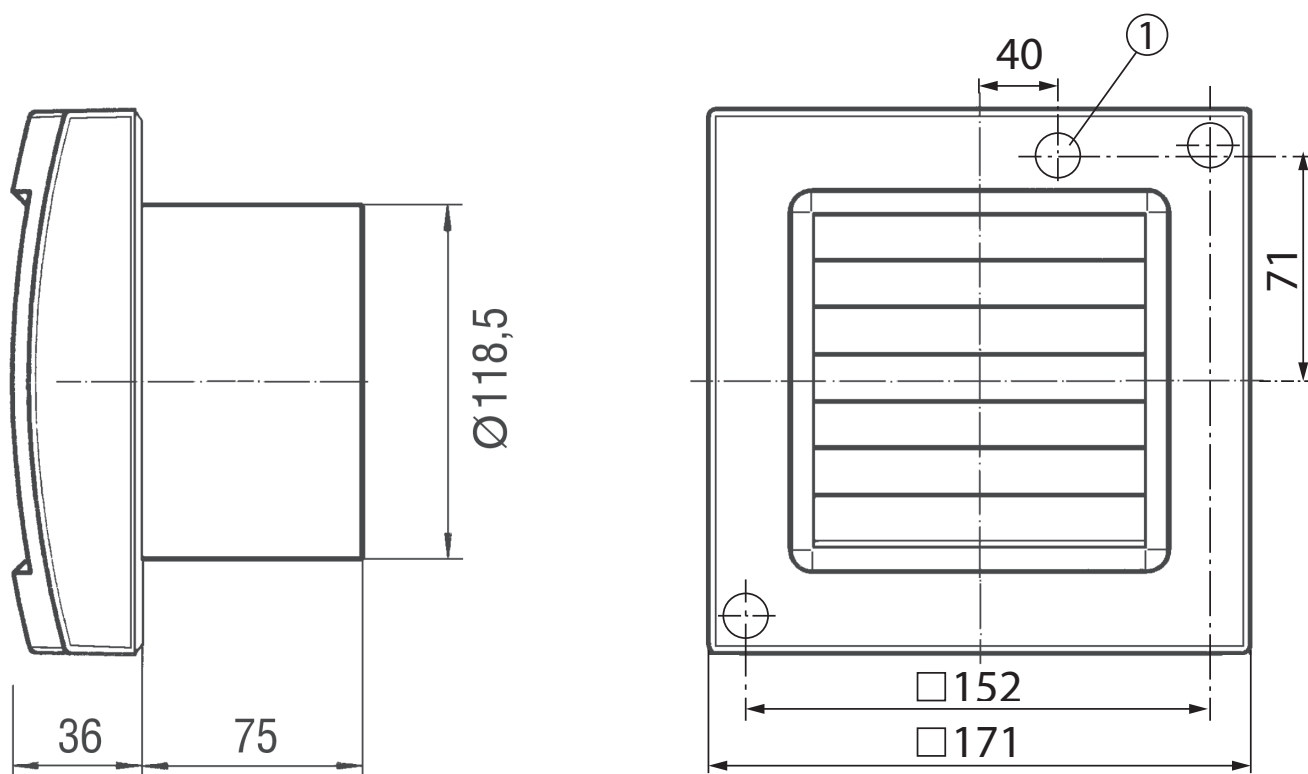

Rövid leírás

Elektromos belső csappantyúval és húzókapcsolóval

Alkalmazási példák

Fürdőszoba, WC, Tárolóhelyiség, Éléstár, Pince

Termékszám

0084.0035

Műszaki adatok

Modell	Húzókapcsoló
Légmennyiség	180 m ³ /h
Fordulatszám	2.600 1/min
Szabályozható fordulatszám	–
Irányváltási lehetőség	–
Feszültségfajta	Váltóáram
Feszültségosztály	230 V
Hálózati frekvencia	50 Hz / 60 Hz
Teljesítménye	19 W
I _{max}	0,14 A
Védelmi fokozat	IP 23
Hálózati kábel	3 x 1,5 mm ²
Beszereési hely	Fal
Beszereési típusa	falon kívüli
Beszereési helyzet	tetszőleges
Anyag	műanyag
Szín	kalmárfehér, a RAL 9016-hoz hasonló
Súly	0,9 kg
Súly csomagolással	1,06 kg
Zsalutípus	elektromos
Névleges méret	120 mm
Szélesség	171 mm
Magasság	171 mm
Mélység	114 mm
Szélesség csomagolással együtt	180 mm
Magasság csomagolással együtt	180 mm
Mélység csomagolással együtt	140 mm
Közeg hőmérséklet I _{max} -nál	40 °C
Hangnyomásszint	36 dB(A) (Távolság 3 m, szabadtéri feltételek)

ECA 120 KP

Csomagolási egység	1 darab
Választék	A
GTIN (EAN)	4012799840350

Jelleggörbe

U = 230, ill. 24 V
 f = 50 Hz
 n = 2600 min⁻¹

Méretarányos rajz [mm]

① Kábelbevezetés

TERMÉKADATLAP

ECA 120 KP