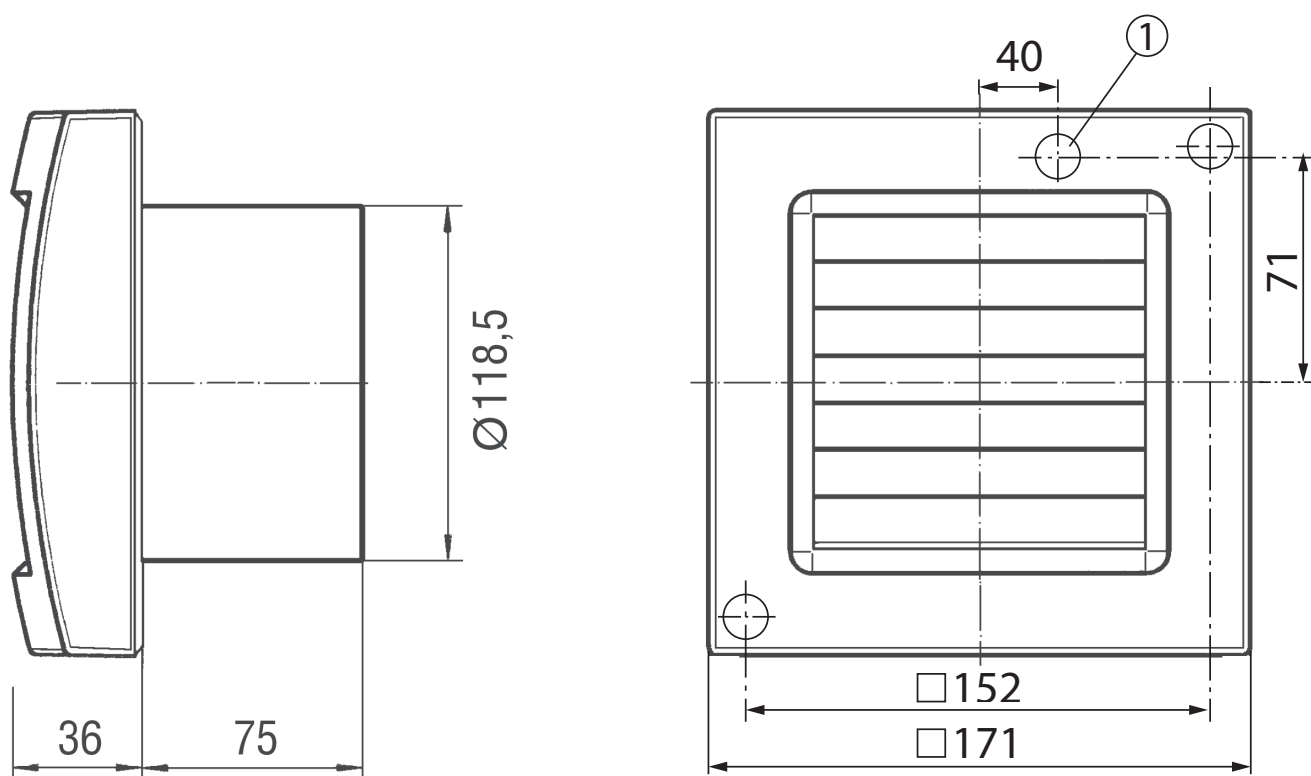

ECA 120 KVZ

Rövid leírás

Elektromos belső csappantyúval és késleltető kapcsolóval

Alkalmazási példák

Fürdőszoba, WC, Tárolóhelyiség, Éléstár, Pince

Termékszám 0084.0010

Műszaki adatok

Modell	Késleltető kapcsoló
Légmennyiség	180 m ³ /h
Fordulatszám	2.600 1/min
Szabályozható fordulatszám	–
Irányváltási lehetőség	–
Feszültségfajta	Váltóáram
Feszültségosztály	230 V
Hálózati frekvencia	50 Hz / 60 Hz
Teljesítménye	19 W
I _{max}	0,14 A
Védelmi fokozat	IP 34
Hálózati kábel	5 x 1,5 mm ²
Beszereési hely	Fal
Beszereési típusa	falon kívüli
Beszereési helyzet	tetszőleges
Anyag	műanyag
Szín	kalmárfehér, a RAL 9016-hoz hasonló
Súly	0,9 kg
Súly csomagolással	1,06 kg
Zsalutípus	elektromos
Névleges méret	120 mm
Szélesség	171 mm
Magasság	171 mm
Mélység	114 mm
Szélesség csomagolással együtt	180 mm
Magasság csomagolással együtt	180 mm
Mélység csomagolással együtt	140 mm
Közeg hőmérséklet I _{max} -nál	40 °C
Utánfutási idő	6 min

ECA 120 KVZ

Indítási késleltetés	50 s
Hangnyomásszint	36 dB(A) (Távolság 3 m, szabadtéri feltételek)
Csomagolási egység	1 darab
Választék	A
GTIN (EAN)	4012799840107

Jelleggörbe

U = 230, ill. 24 V
 f = 50 Hz
 n = 2600 min⁻¹

Méretarányos rajz [mm]

TERMÉKADATLAP

ECA 120 KVZ

① Kábelbevezetés