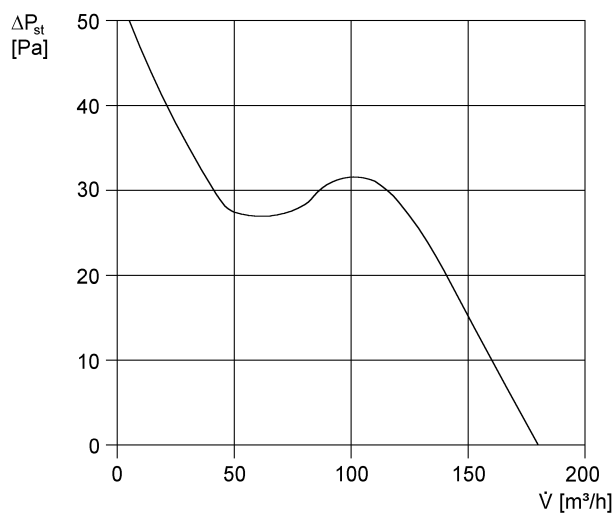

ECA 120 KVZ

Rövid leírás

Elektromos belső csappantyúval és késleltető kapcsolóval

Alkalmazási példák

Fürdőszoba, WC, Tárolóhelyiség, Éléstár, Pince

Termékszám 0084.0010

Műszaki adatok

Modell	Késleltető kapcsoló
Légmennyiség	180 m ³ /h
Fordulatszám	2.600 1/min
Szabályozható fordulatszám	–
Irányváltási lehetőség	–
Feszültségfajta	Váltóáram
Feszültségosztály	230 V
Hálózati frekvencia	50 Hz / 60 Hz
Teljesítménye	19 W
I _{max}	0,14 A
Védelmi fokozat	IP 34
Hálózati kábel	5 x 1,5 mm ²
Beszereési hely	Fal
Beszereési típusa	falon kívüli
Beszereési helyzet	tetszőleges
Anyag	műanyag
Szín	kalmárfehér, a RAL 9016-hoz hasonló
Súly	0,9 kg
Súly csomagolással	1,06 kg
Zsalutípus	elektromos
Névleges méret	120 mm
Szélesség	171 mm
Magasság	171 mm
Mélység	114 mm
Szélesség csomagolással együtt	180 mm
Magasság csomagolással együtt	180 mm
Mélység csomagolással együtt	140 mm
Közeg hőmérséklet I _{max} -nál	40 °C
Utánfutási idő	6 min

ECA 120 KVZ

Indítási késleltetés	50 s
Hangnyomásszint	36 dB(A) (Távolság 3 m, szabadtéri feltételek)
Csomagolási egység	1 darab
Választék	A
GTIN (EAN)	4012799840107

Jelleggörbe

U = 230, ill. 24 V
 f = 50 Hz
 n = 2600 min⁻¹

Méretarányos rajz [mm]

TERMÉKADATLAP

ECA 120 KVZ

① Kábelbevezetés