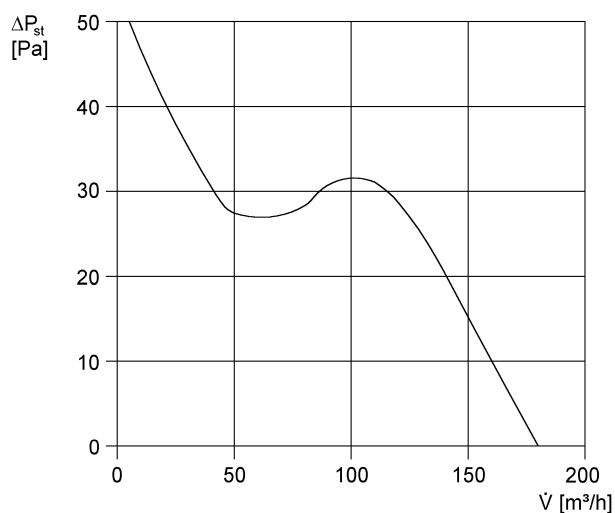

ECA 120 K

Rövid leírás

Elektromos belső csappantyúval

Alkalmazási példák

Fürdőszoba, WC, Tárolóhelyiség, Éléstár, Pince

Termékszám 0084.0009

Műszaki adatok

Modell	Alap kivitel
Légmennyiség	180 m ³ /h
Fordulatszám	2.600 1/min
Szabályozható fordulatszám	✓
Irányváltási lehetőség	–
Feszültségfajta	Váltóáram
Feszültségosztály	230 V
Hálózati frekvencia	50 Hz / 60 Hz
Teljesítménye	19 W
I _{max}	0,14 A
Védelmi fokozat	IP 34
Hálózati kábel	3 x 1,5 mm ²
Beszereési hely	Fal
Beszereési típusa	falon kívüli
Beszereési helyzet	tetszőleges
Anyag	műanyag
Szín	kalmárfehér, a RAL 9016-hoz hasonló
Súly	0,9 kg
Súly csomagolással	1,08 kg
Zsalutípus	elektromos
Névleges méret	120 mm
Szélesség	171 mm
Magasság	171 mm
Mélység	114 mm
Szélesség csomagolással együtt	180 mm
Magasság csomagolással együtt	180 mm
Mélység csomagolással együtt	140 mm
Közeg hőmérséklet I _{max} -nál	40 °C
Hangnyomásszint	36 dB(A) (Távolság 3 m, szabadtéri feltételek)

ECA 120 K

Csomagolási egység	1 darab
Választék	A
GTIN (EAN)	4012799840091

Jelleggörbe

U = 230, ill. 24 V
 f = 50 Hz
 n = 2600 min⁻¹

Méretarányos rajz [mm]

① Kábelbevezetés

TERMÉKADATLAP

ECA 120 K