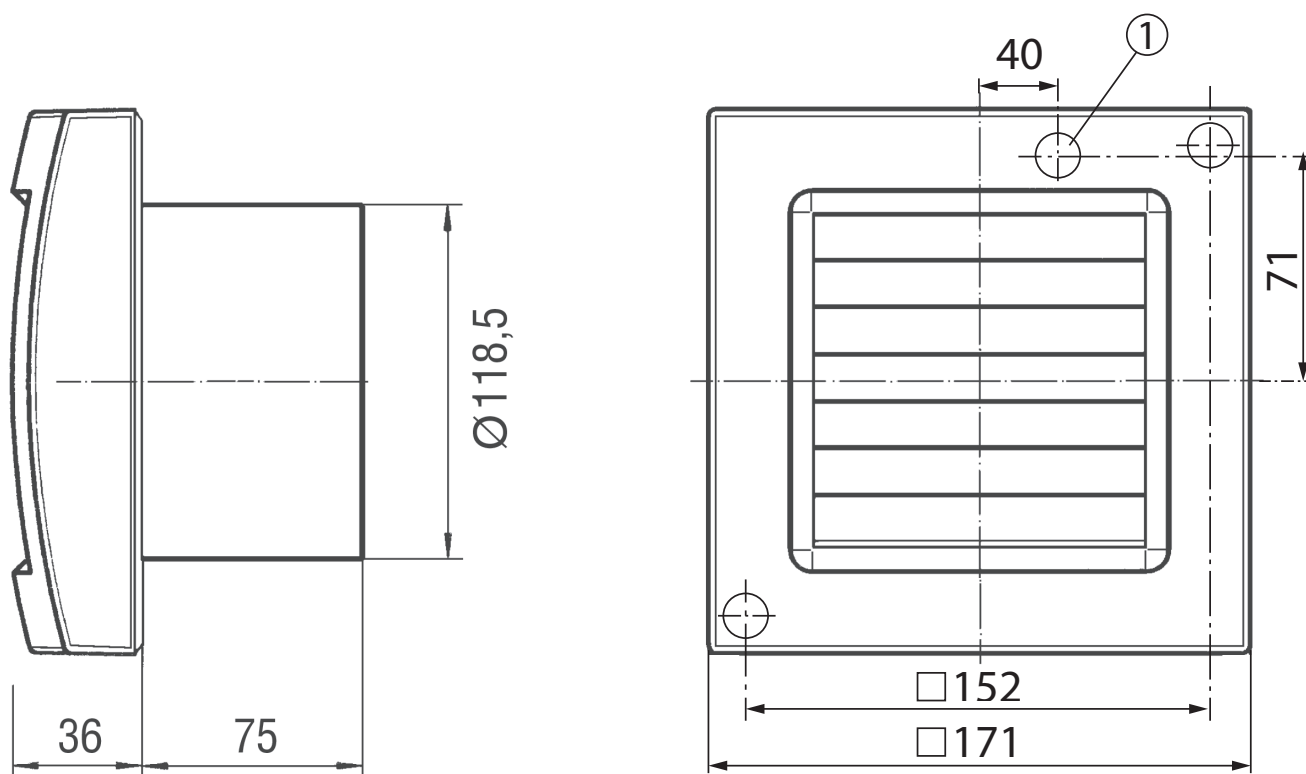

ECA 120 K

Rövid leírás

Elektromos belső csappantyúval

Alkalmazási példák

Fürdőszoba, WC, Tárolóhelyiség, Éléstár, Pince

Termékszám 0084.0009

Műszaki adatok

Modell	Alap kivitel
Légmennyiség	180 m ³ /h
Fordulatszám	2.600 1/min
Szabályozható fordulatszám	✓
Irányváltási lehetőség	–
Feszültségfajta	Váltóáram
Feszültségosztály	230 V
Hálózati frekvencia	50 Hz / 60 Hz
Teljesítménye	19 W
I _{max}	0,14 A
Védelmi fokozat	IP 34
Hálózati kábel	3 x 1,5 mm ²
Beszereési hely	Fal
Beszereési típusa	falon kívüli
Beszereési helyzet	tetszőleges
Anyag	műanyag
Szín	kalmárfehér, a RAL 9016-hoz hasonló
Súly	0,9 kg
Súly csomagolással	1,08 kg
Zsalutípus	elektromos
Névleges méret	120 mm
Szélesség	171 mm
Magasság	171 mm
Mélység	114 mm
Szélesség csomagolással együtt	180 mm
Magasság csomagolással együtt	180 mm
Mélység csomagolással együtt	140 mm
Közeg hőmérséklet I _{max} -nál	40 °C
Hangnyomásszint	36 dB(A) (Távolság 3 m, szabadtéri feltételek)

ECA 120 K

Csomagolási egység	1 darab
Választék	A
GTIN (EAN)	4012799840091

Jelleggörbe

U = 230, ill. 24 V
 f = 50 Hz
 n = 2600 min⁻¹

Méretarányos rajz [mm]

① Kábelbevezetés

TERMÉKADATLAP

ECA 120 K