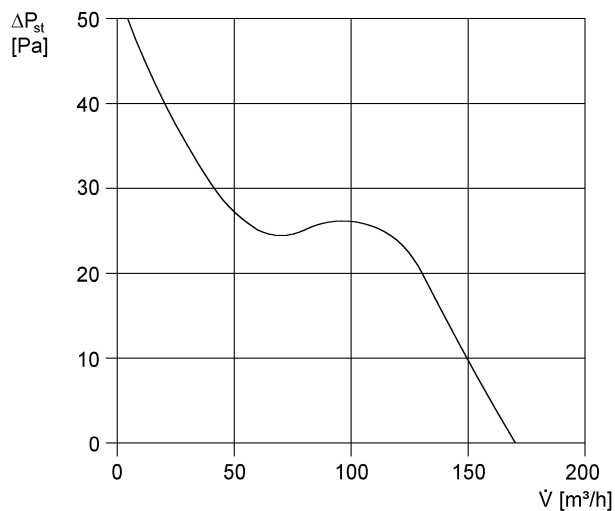

Rövid leírás

Fix belső ráccsal és késleltető kapcsolóval

Alkalmazási példák

Fürdőszoba, WC, Tárolóhelyiség, Éléstár, Pince

Termékszám

0084.0007

Műszaki adatok

Modell	Késleltető kapcsoló
Légmennyiség	170 m ³ /h
Fordulatszám	2.600 1/min
Szabályozható fordulatszám	–
Irányváltási lehetőség	–
Feszültségfajta	Váltóáram
Feszültségosztály	230 V
Hálózati frekvencia	50 Hz / 60 Hz
Teljesítménye	19 W
I _{max}	0,14 A
Védelmi fokozat	IP 45
Hálózati kábel	5 x 1,5 mm ²
Beszereési hely	Fal
Beszerelés típusa	falon kívüli
Beszerelési helyzet	tetszőleges
Anyag	műanyag
Szín	kalmárfehér, a RAL 9016-hoz hasonló
Súly	0,9 kg
Súly csomagolással	1,06 kg
Névleges méret	120 mm
Szélesség	171 mm
Magasság	171 mm
Mélység	114 mm
Szélesség csomagolással együtt	180 mm
Magasság csomagolással együtt	180 mm
Mélység csomagolással együtt	140 mm
Közeg hőmérséklet I _{max} -nál	40 °C
Utánfutási idő	6 min
Indítási késleltetés	50 s

ECA 120 VZ

Hangnyomásszint	42 dB(A) (Távolság 3 m, szabadtéri feltételek)
Csomagolási egység	1 darab
Választék	A
GTIN (EAN)	4012799840077

Jelleggörbe

U = 230, ill. 24 V
 f = 50 Hz
 n = 2600 min⁻¹

Méretarányos rajz [mm]