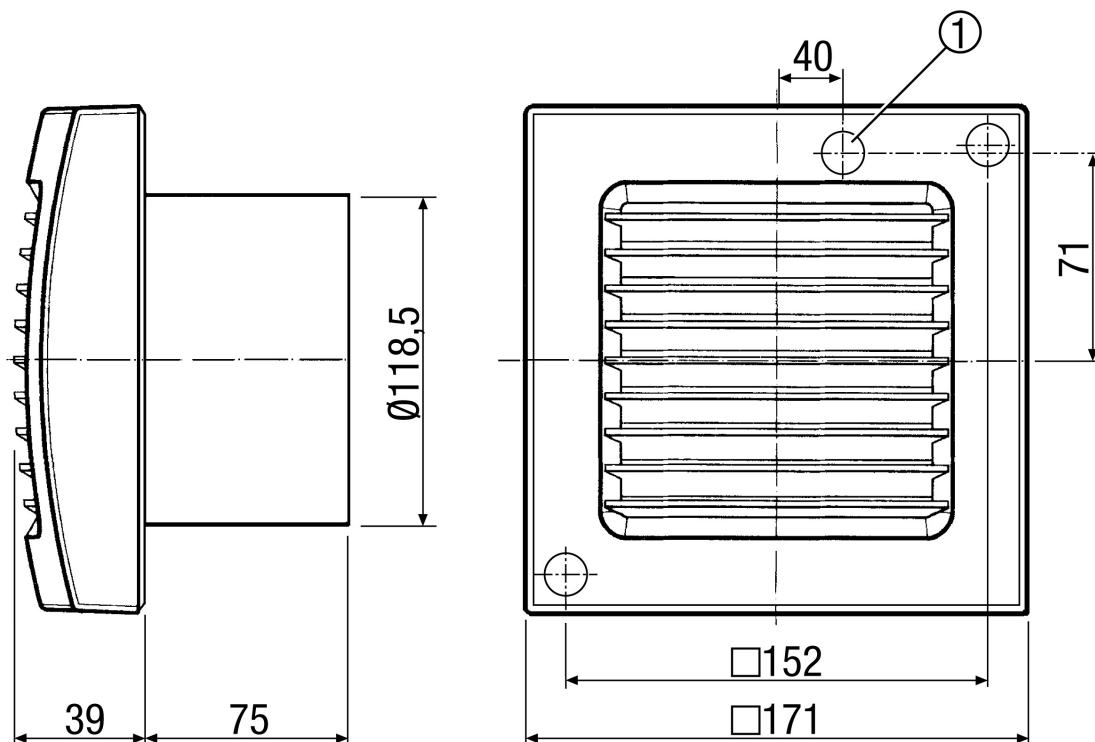

Rövid leírás

Fix belső ráccsal és késleltető kapcsolóval

Alkalmazási példák

Fürdőszoba, WC, Tárolóhelyiség, Éléstár, Pince

Termékszám

0084.0007

Műszaki adatok

Modell	Késleltető kapcsoló
Légmennyiség	170 m ³ /h
Fordulatszám	2.600 1/min
Szabályozható fordulatszám	–
Irányváltási lehetőség	–
Feszültségfajta	Váltóáram
Feszültségosztály	230 V
Hálózati frekvencia	50 Hz / 60 Hz
Teljesítménye	19 W
I _{max}	0,14 A
Védelmi fokozat	IP 45
Hálózati kábel	5 x 1,5 mm ²
Beszereési hely	Fal
Beszerelés típusa	falon kívüli
Beszerelési helyzet	tetszőleges
Anyag	műanyag
Szín	kalmárfehér, a RAL 9016-hoz hasonló
Súly	0,9 kg
Súly csomagolással	1,06 kg
Névleges méret	120 mm
Szélesség	171 mm
Magasság	171 mm
Mélység	114 mm
Szélesség csomagolással együtt	180 mm
Magasság csomagolással együtt	180 mm
Mélység csomagolással együtt	140 mm
Közeg hőmérséklet I _{max} -nál	40 °C
Utánfutási idő	6 min
Indítási késleltetés	50 s

ECA 120 VZ

Hangnyomásszint	42 dB(A) (Távolság 3 m, szabadtéri feltételek)
Csomagolási egység	1 darab
Választék	A
GTIN (EAN)	4012799840077

Jelleggörbe

U = 230, ill. 24 V
 f = 50 Hz
 n = 2600 min⁻¹

Méretarányos rajz [mm]

① Kábelbevezetés