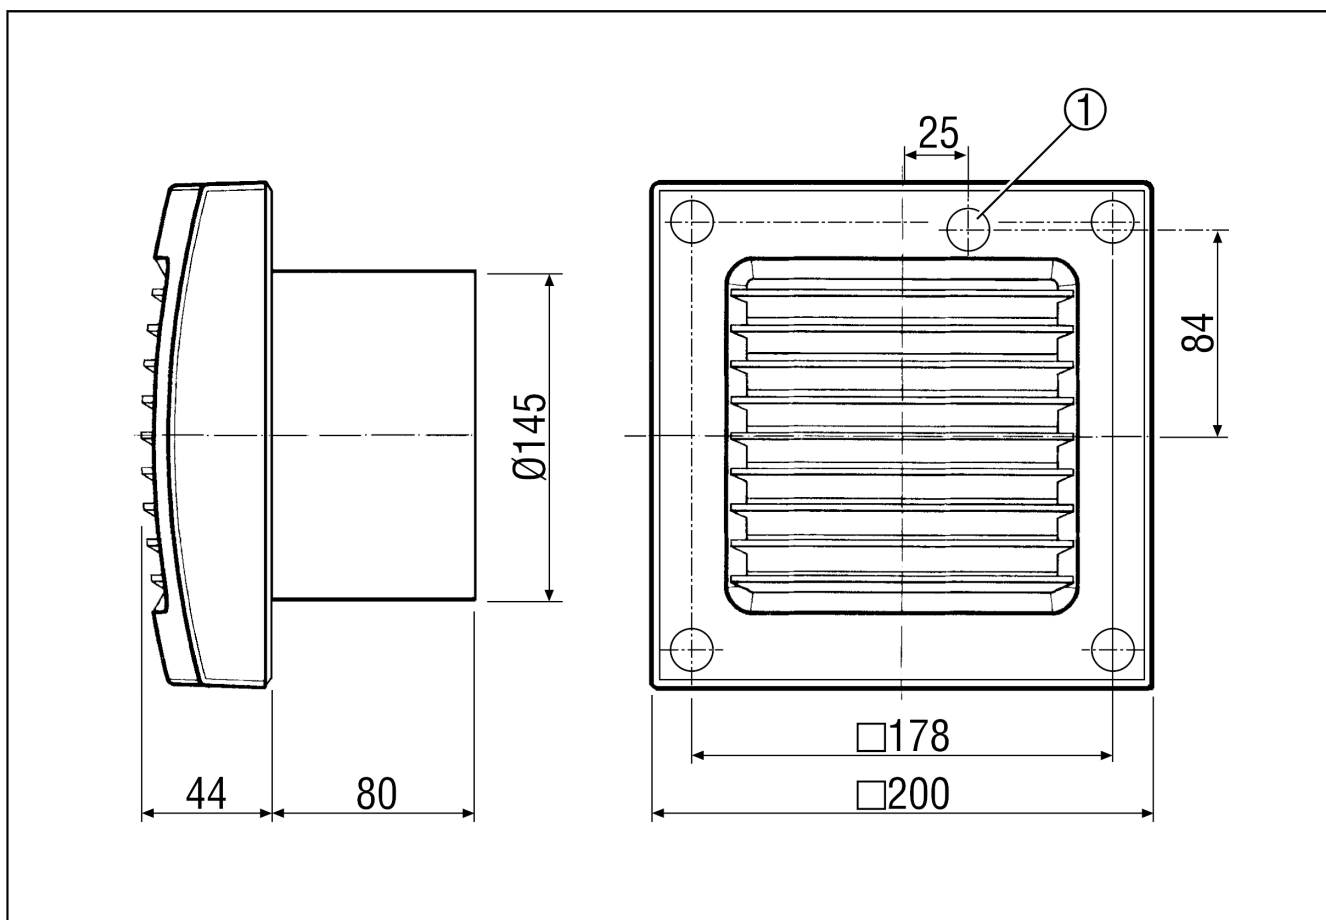

ECA 150 F

Rövid leírás

Fix belső ráccsal és fény szabályozással

Alkalmazási példák

Fürdőszoba, WC, Tárolóhelyiség, Éléstár, Pince

Termékszám

0084.0014

Műszaki adatok

Modell	Fényszabályozás
Légmennyiség	300 m ³ /h
Fordulatszám	2.700 1/min
Szabályozható fordulatszám	–
Irányváltási lehetőség	–
Feszültségfajta	Váltóáram
Feszültségosztály	230 V
Hálózati frekvencia	50 Hz / 60 Hz
Teljesítménye	25 W
I _{max}	0,12 A
Védelmi fokozat	IP 45
Hálózati kábel	3 x 1,5 mm ²
Beszereési hely	Fal
Beszerelés típusa	falon kívüli
Beszerelési helyzet	tetszőleges
Anyag	műanyag
Szín	kalmárfehér, a RAL 9016-hoz hasonló
Súly	1,3 kg
Súly csomagolással	1,515 kg
Névleges méret	150 mm
Szélesség csomagolással együtt	210 mm
Magasság csomagolással együtt	150 mm
Mélység csomagolással együtt	210 mm
Utánfutási idő	6 min
Indítási késleltetés	50 s
Hangnyomásszint	46 dB(A) (Távolság 3 m, szabadtéri feltételek)
Csomagolási egység	1 darab
Választék	A
GTIN (EAN)	4012799840145

ECA 150 F

Jelleggörbe

U = 230 V
f = 50/60Hz

Méretarányos rajz [mm]

① Kábelbevezetés

TERMÉKADATLAP

ECA 150 F