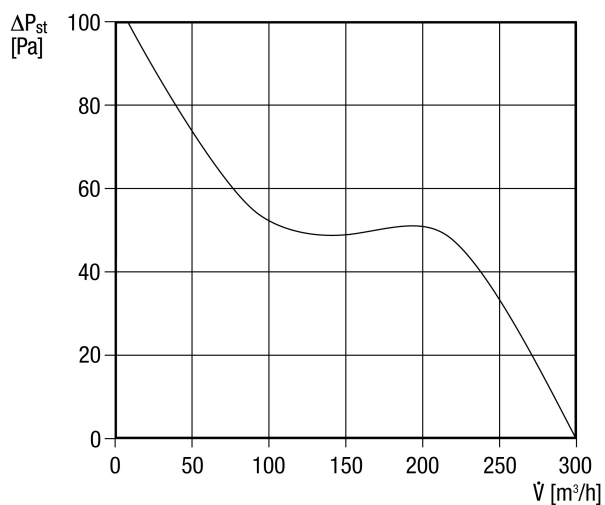

ECA 150 F

Rövid leírás

Fix belső ráccsal és fény szabályozással

Alkalmazási példák

Fürdőszoba, WC, Tárolóhelyiség, Éléstár, Pince

Termékszám

0084.0014

Műszaki adatok

Modell	Fényszabályozás
Légmennyiség	300 m ³ /h
Fordulatszám	2.700 1/min
Szabályozható fordulatszám	–
Irányváltási lehetőség	–
Feszültségfajta	Váltóáram
Feszültségosztály	230 V
Hálózati frekvencia	50 Hz / 60 Hz
Teljesítménye	25 W
I _{max}	0,12 A
Védelmi fokozat	IP 45
Hálózati kábel	3 x 1,5 mm ²
Beszereési hely	Fal
Beszerelés típusa	falon kívüli
Beszerelési helyzet	tetszőleges
Anyag	műanyag
Szín	kalmárfehér, a RAL 9016-hoz hasonló
Súly	1,3 kg
Súly csomagolással	1,515 kg
Névleges méret	150 mm
Szélesség csomagolással együtt	210 mm
Magasság csomagolással együtt	150 mm
Mélység csomagolással együtt	210 mm
Utánfutási idő	6 min
Indítási késleltetés	50 s
Hangnyomásszint	46 dB(A) (Távolság 3 m, szabadtéri feltételek)
Csomagolási egység	1 darab
Választék	A
GTIN (EAN)	4012799840145

ECA 150 F

Jelleggörbe

U = 230 V
f = 50/60Hz

Méretarányos rajz [mm]

① Kábelbevezetés

TERMÉKADATLAP

ECA 150 F