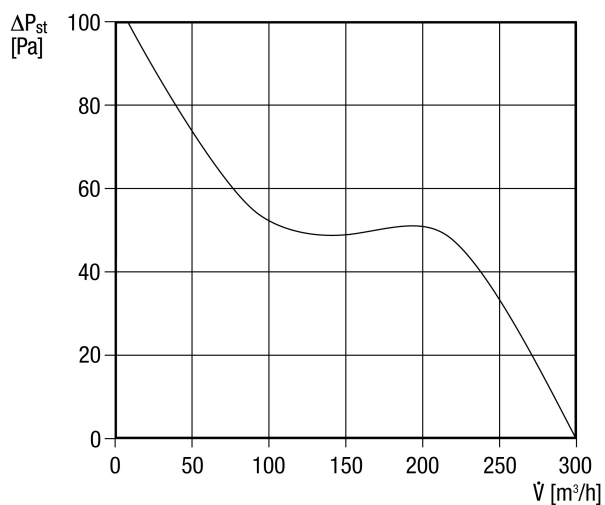

Rövid leírás

Elektromos belső csappantyúval és fény szabályozással

Alkalmazási példák

Fürdőszoba, WC, Tárolóhelyiség, Éléstár, Pince

Termékszám 0084.0017

Műszaki adatok

Modell	Fényszabályozás
Légmennyiség	300 m ³ /h
Fordulatszám	2.700 1/min
Szabályozható fordulatszám	–
Irányváltási lehetőség	–
Feszültségfajta	Váltóáram
Feszültségosztály	230 V
Hálózati frekvencia	50 Hz / 60 Hz
Teljesítménye	25 W
I _{max}	0,12 A
Védelmi fokozat	IP 34
Hálózati kábel	3 x 1,5 mm ²
Beszereési hely	Fal
Beszerelés típusa	falon kívüli
Beszerelési helyzet	tetszőleges
Anyag	műanyag
Szín	kalmárfehér, a RAL 9016-hoz hasonló
Súly	1,3
Súly csomagolással	1,53 kg
Névleges méret	150 mm
Szélesség csomagolással együtt	210 mm
Magasság csomagolással együtt	150 mm
Mélység csomagolással együtt	210 mm
Utánfutási idő	6 min
Indítási késleltetés	50 s
Hangnyomásszint	46 dB(A) (Távolság 3 m, szabadtéri feltételek)
Csomagolási egység	1 darab
Választék	A
GTIN (EAN)	4012799840176

ECA 150 KF

Jelleggörbe

U = 230 V
f = 50/60Hz

Méretarányos rajz [mm]

① Kábelbevezetés

TERMÉKADATLAP

ECA 150 KF