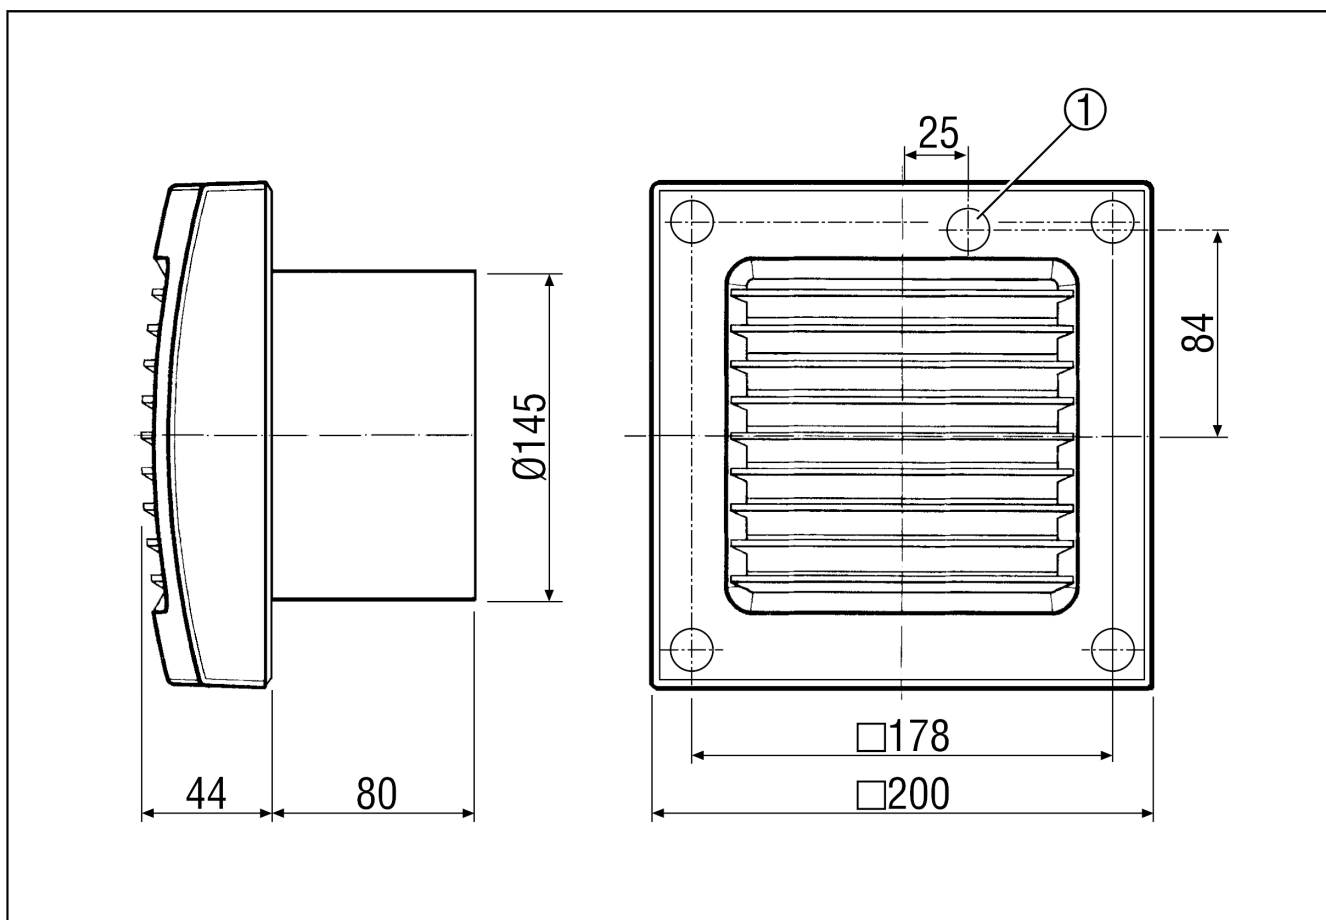

Rövid leírás

Elektromos belső csappantyúval és fény szabályozással

Alkalmazási példák

Fürdőszoba, WC, Tárolóhelyiség, Éléstár, Pince

Termékszám 0084.0017

Műszaki adatok

Modell	Fényszabályozás
Légmennyiség	300 m ³ /h
Fordulatszám	2.700 1/min
Szabályozható fordulatszám	–
Irányváltási lehetőség	–
Feszültségfajta	Váltóáram
Feszültségosztály	230 V
Hálózati frekvencia	50 Hz / 60 Hz
Teljesítménye	25 W
I _{max}	0,12 A
Védelmi fokozat	IP 34
Hálózati kábel	3 x 1,5 mm ²
Beszereési hely	Fal
Beszerelés típusa	falon kívüli
Beszerelési helyzet	tetszőleges
Anyag	műanyag
Szín	kalmárfehér, a RAL 9016-hoz hasonló
Súly	1,3
Súly csomagolással	1,53 kg
Névleges méret	150 mm
Szélesség csomagolással együtt	210 mm
Magasság csomagolással együtt	150 mm
Mélység csomagolással együtt	210 mm
Utánfutási idő	6 min
Indítási késleltetés	50 s
Hangnyomásszint	46 dB(A) (Távolság 3 m, szabadtéri feltételek)
Csomagolási egység	1 darab
Választék	A
GTIN (EAN)	4012799840176

ECA 150 KF

Jelleggörbe

U = 230 V
f = 50/60Hz

Méretarányos rajz [mm]

① Kábelbevezetés

TERMÉKADATLAP

ECA 150 KF