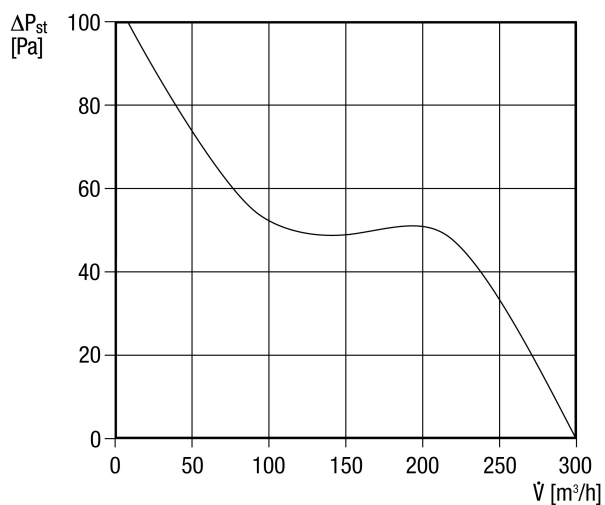

ECA 150 KP

Jelleggörbe