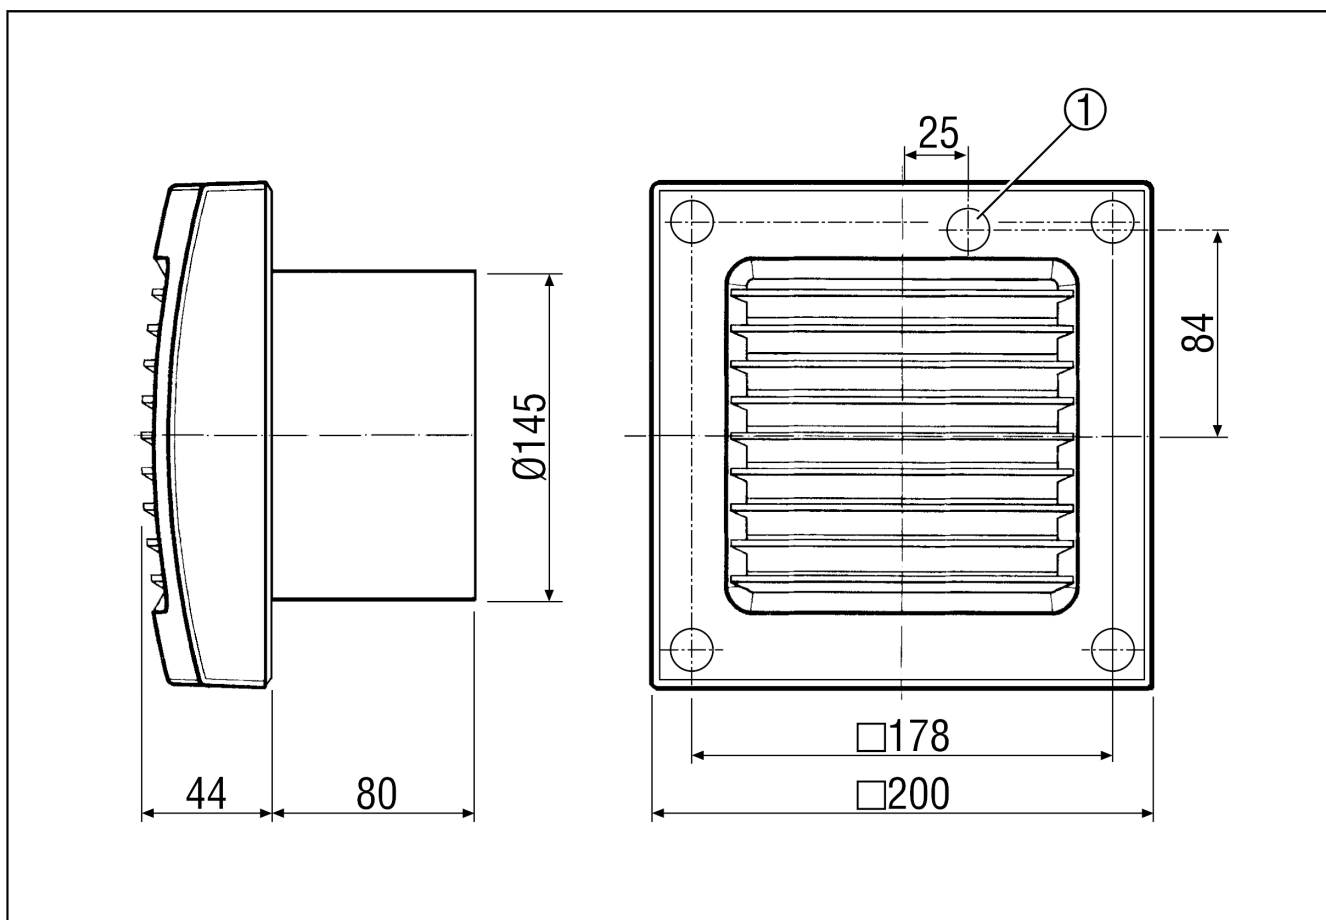

### Műszaki adatok

Modell	Húzókapcsoló
Légmennyiség	300 m <sup>3</sup> /h
Fordulatszám	2.700 1/min
Szabályozható fordulatszám	–
Irányváltási lehetőség	–
Feszültségfajta	Váltóáram
Feszültségosztály	230 V
Hálózati frekvencia	50 Hz / 60 Hz
Teljesítménye	25 W
I <sub>max</sub>	0,12 A
Védelmi fokozat	IP 23
Hálózati kábel	3 x 1,5 mm <sup>2</sup>
Beszereési hely	Fal
Beszereési típusa	falon kívüli
Beszereési helyzet	tetszőleges
Anyag	műanyag
Szín	kalmárfehér, a RAL 9016-hoz hasonló
Súly	1,3 kg
Súly csomagolással	1,52 kg
Névleges méret	150 mm
Szélesség csomagolással együtt	210 mm
Magasság csomagolással együtt	150 mm
Mélység csomagolással együtt	210 mm
Hangnyomásszint	46 dB(A) (Távolság 3 m, szabadtéri feltételek)
Csomagolási egység	1 darab
Választék	A
GTIN (EAN)	4012799840671

## Méretarányos rajz [mm]

① Kábelbevezetés

TERMÉKADATLAP

ECA 150 KP