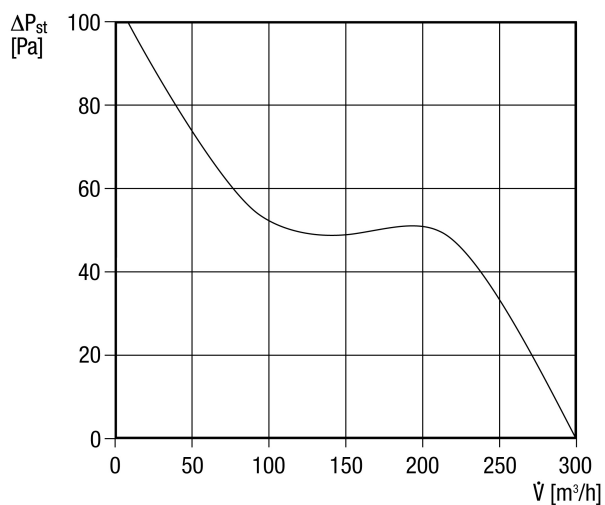

ECA 150 KVZ

Jelleggörbe