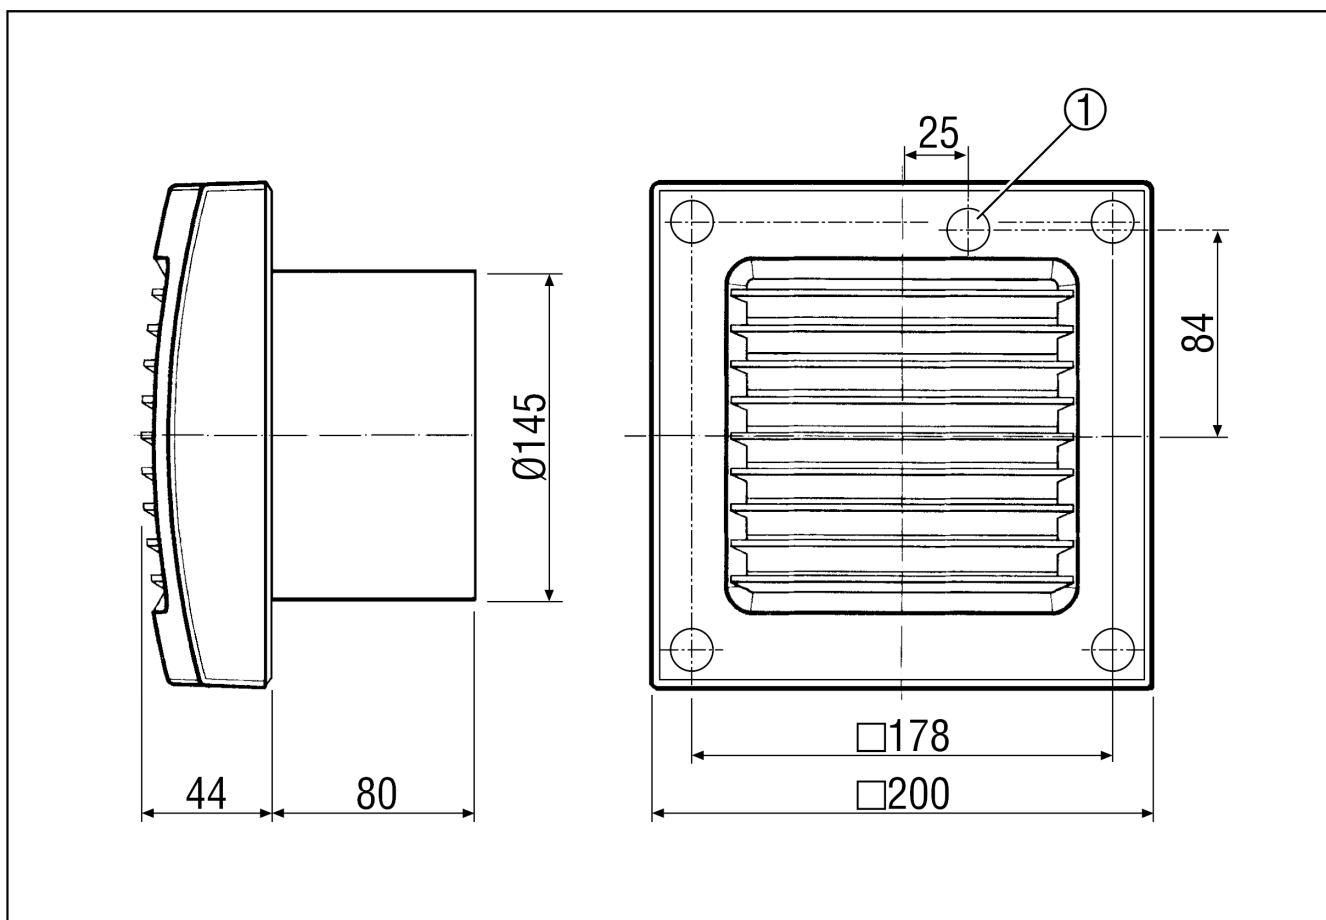

Méretarányos rajz [mm]