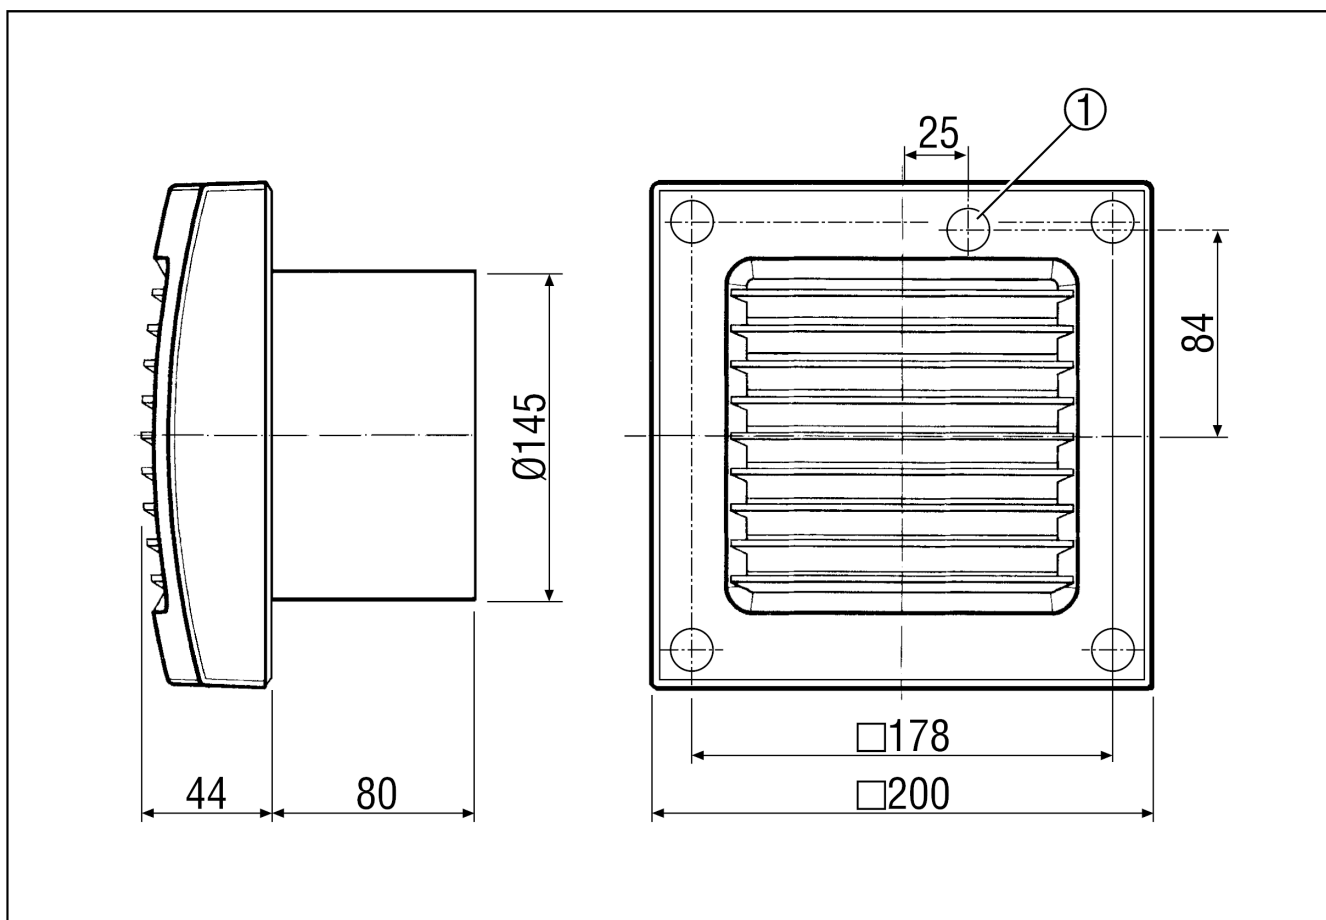

## Műszaki adatok

Modell	Alap kivitel
Légmennyiség	300 m <sup>3</sup> /h
Fordulatszám	2.700 1/min
Szabályozható fordulatszám	✓
Irányváltási lehetőség	–
Feszültségfajta	Váltóáram
Feszültségosztály	230 V
Hálózati frekvencia	50 Hz / 60 Hz
Teljesítménye	25 W
I <sub>max</sub>	0,12 A
Védelmi fokozat	IP 34
Hálózati kábel	3 x 1,5 mm <sup>2</sup>
Beszereési hely	Fal
Beszereési típusa	falon kívüli
Beszereési helyzet	tetszőleges
Anyag	műanyag
Szín	kalmárfehér, a RAL 9016-hoz hasonló
Súly	1,3
Súly csomagolással	1,515 kg
Névleges méret	150 mm
Szélesség csomagolással együtt	210 mm
Magasság csomagolással együtt	150 mm
Mélység csomagolással együtt	210 mm
Hangnyomásszint	46 dB(A) (Távolság 3 m, szabadtéri feltételek)
Csomagolási egység	1 darab
Választék	A
GTIN (EAN)	4012799840152

## Méretarányos rajz [mm]

① Kábelbevezetés

TERMÉKADATLAP

ECA 150 K