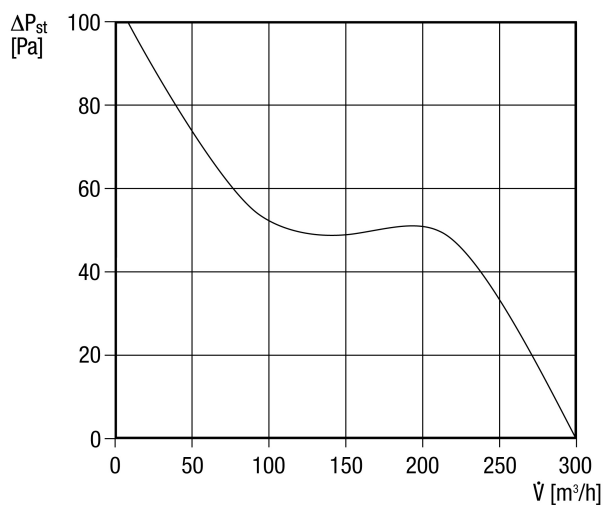

ECA 150 K

Jelleggörbe