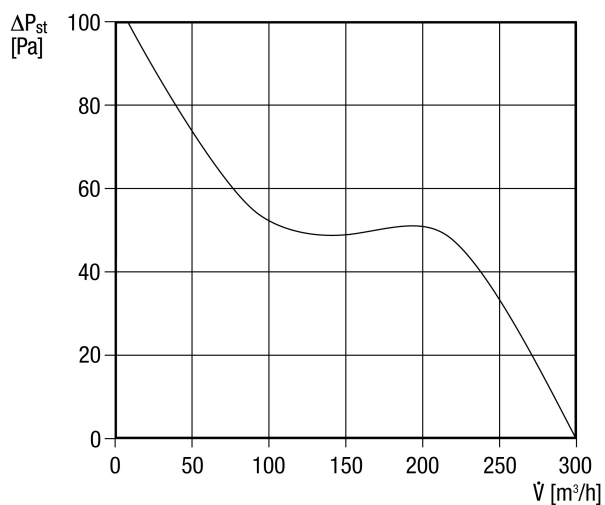

ECA 150 VZ

Jelleggörbe