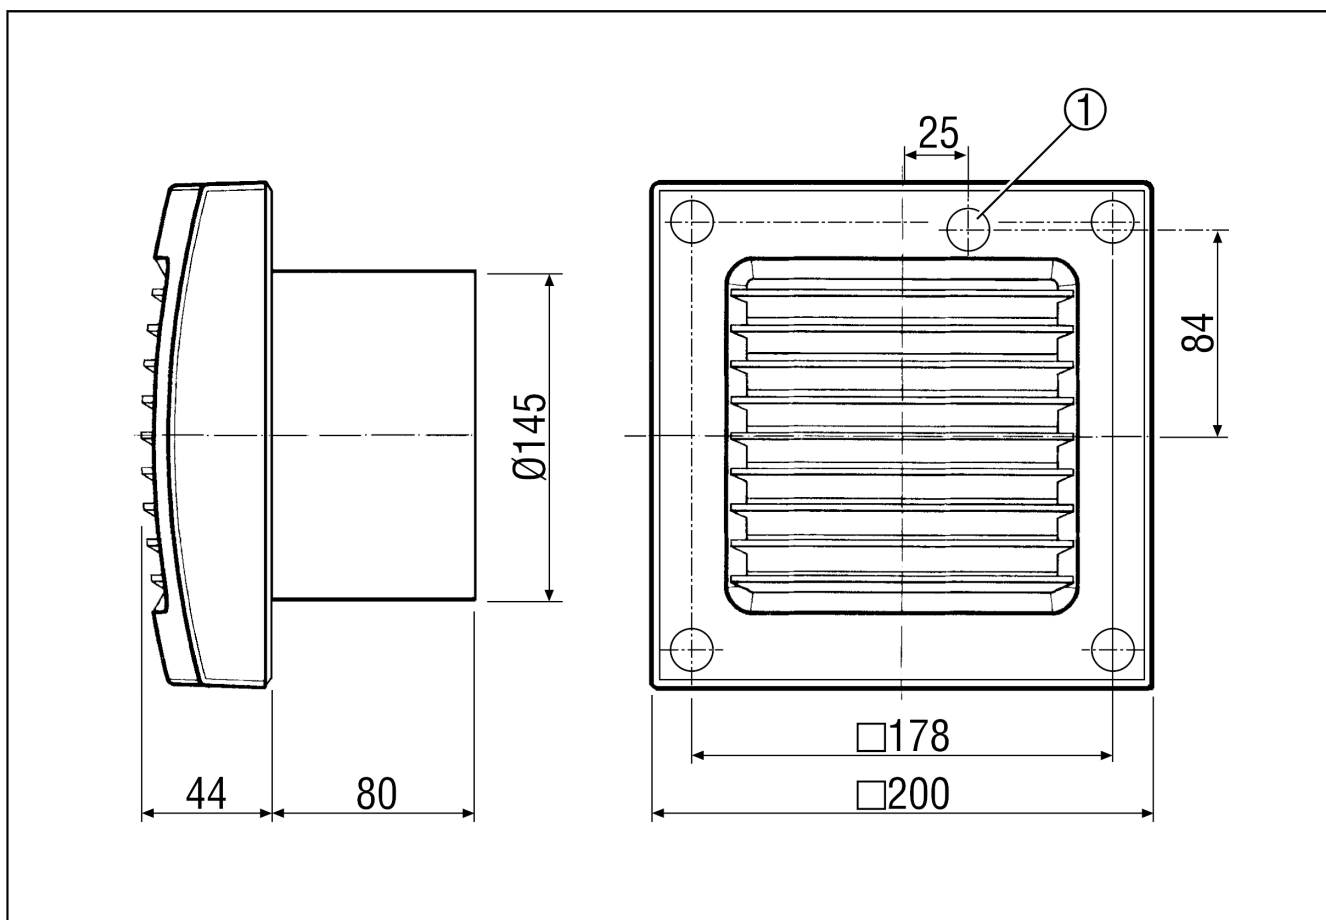

## Műszaki adatok

Modell	Késleltető kapcsoló
Légmennyiség	300 m <sup>3</sup> /h
Fordulatszám	2.700 1/min
Szabályozható fordulatszám	–
Irányváltási lehetőség	–
Feszültségfajta	Váltóáram
Feszültségosztály	230 V
Hálózati frekvencia	50 Hz / 60 Hz
Teljesítménye	25 W
I <sub>max</sub>	0,12 A
Védelmi fokozat	IP 45
Hálózati kábel	5 x 1,5 mm <sup>2</sup>
Beszereési hely	Fal
Beszereési típusa	falon kívüli
Beszereési helyzet	tetszőleges
Anyag	műanyag
Szín	kalmárfehér, a RAL 9016-hoz hasonló
Súly	1,3 kg
Súly csomagolással	1,515 kg
Névleges méret	150 mm
Szélesség csomagolással együtt	210 mm
Magasság csomagolással együtt	150 mm
Mélység csomagolással együtt	210 mm
Utánfutási idő	6 min
Indítási késleltetés	50 s
Hangnyomásszint	46 dB(A) (Távolság 3 m, szabadtéri feltételek)
Csomagolási egység	1 darab
Választék	A
GTIN (EAN)	4012799840138

## Méretarányos rajz [mm]

① Kábelbevezetés

TERMÉKADATLAP

ECA 150 VZ