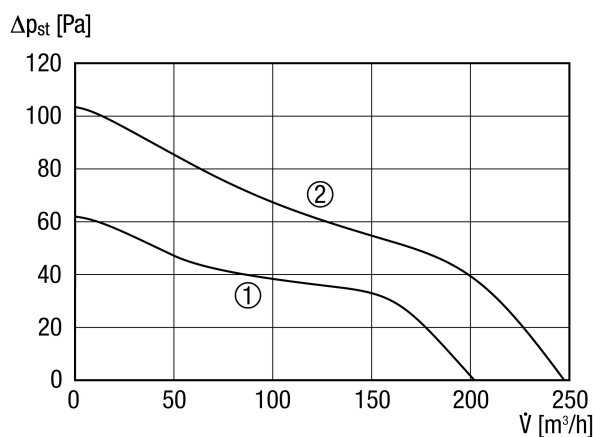

ECA 150 ipro B

Rövid leírás

Kétfokozatú kishelyiség ventilátor, DN 150, mozgásjelzővel

Alkalmazási példák

Konyha, Mosókonyha, Pince, Hobbiszoba, Szauna előtér

Termékszám 0084.0090

Műszaki adatok

Modell	Mozgásérzékelők
Légmennyiség	200 m ³ /h / 250 m ³ /h
Fordulatszám	1.672 1/min / 2.189 1/min
Szabályozható fordulatszám	–
Irányváltási lehetőség	–
SEC average	-24,48 kWh/(m ² *a)
Feszültségfajta	Váltóáram
Feszültségosztály	230 V
Hálózati frekvencia	50 Hz
Névleges teljesítmény	15 W / 19 W
I _{max}	0,09 A
Védelmi fokozat	IP X5
Hálózati kábel	3/5 x 1,5 mm ²
Beszereési hely	Mennyezet / Fal
Beszereési típusa	falon kívüli
Beszereési helyzet	tetszőleges
Anyag	műanyag
Szín	kalmárfehér, a RAL 9016-hoz hasonló
Súly	1,6 kg
Súly csomagolással	1,91 kg
Zsalu	nincs
Névleges méret	150 mm
Szélesség	228 mm
Magasság	228 mm
Mélység	123,3 mm
Szélesség csomagolással együtt	235 mm
Magasság csomagolással együtt	235 mm
Mélység csomagolással együtt	200 mm
Közeg hőmérséklet I _{max} -nál	40 °C

ECA 150 ipro B

Utánfutási idő	0 min / 8 min / 17 min / 25 min
Hangnyomásszint	33 dB(A) / 40 dB(A) (Távolság 3 m, szabadtéri feltételek)
Csomagolási egység	1 darab
Választék	A
GTIN (EAN)	4012799840909

Jelleggörbe

ECA 150 ipro B

Méretarányos rajz [mm]

- ① Kábel átvezető süllyesztett csatlakozáshoz
- ② Kábel átvezető falon kívüli csatlakozáshoz