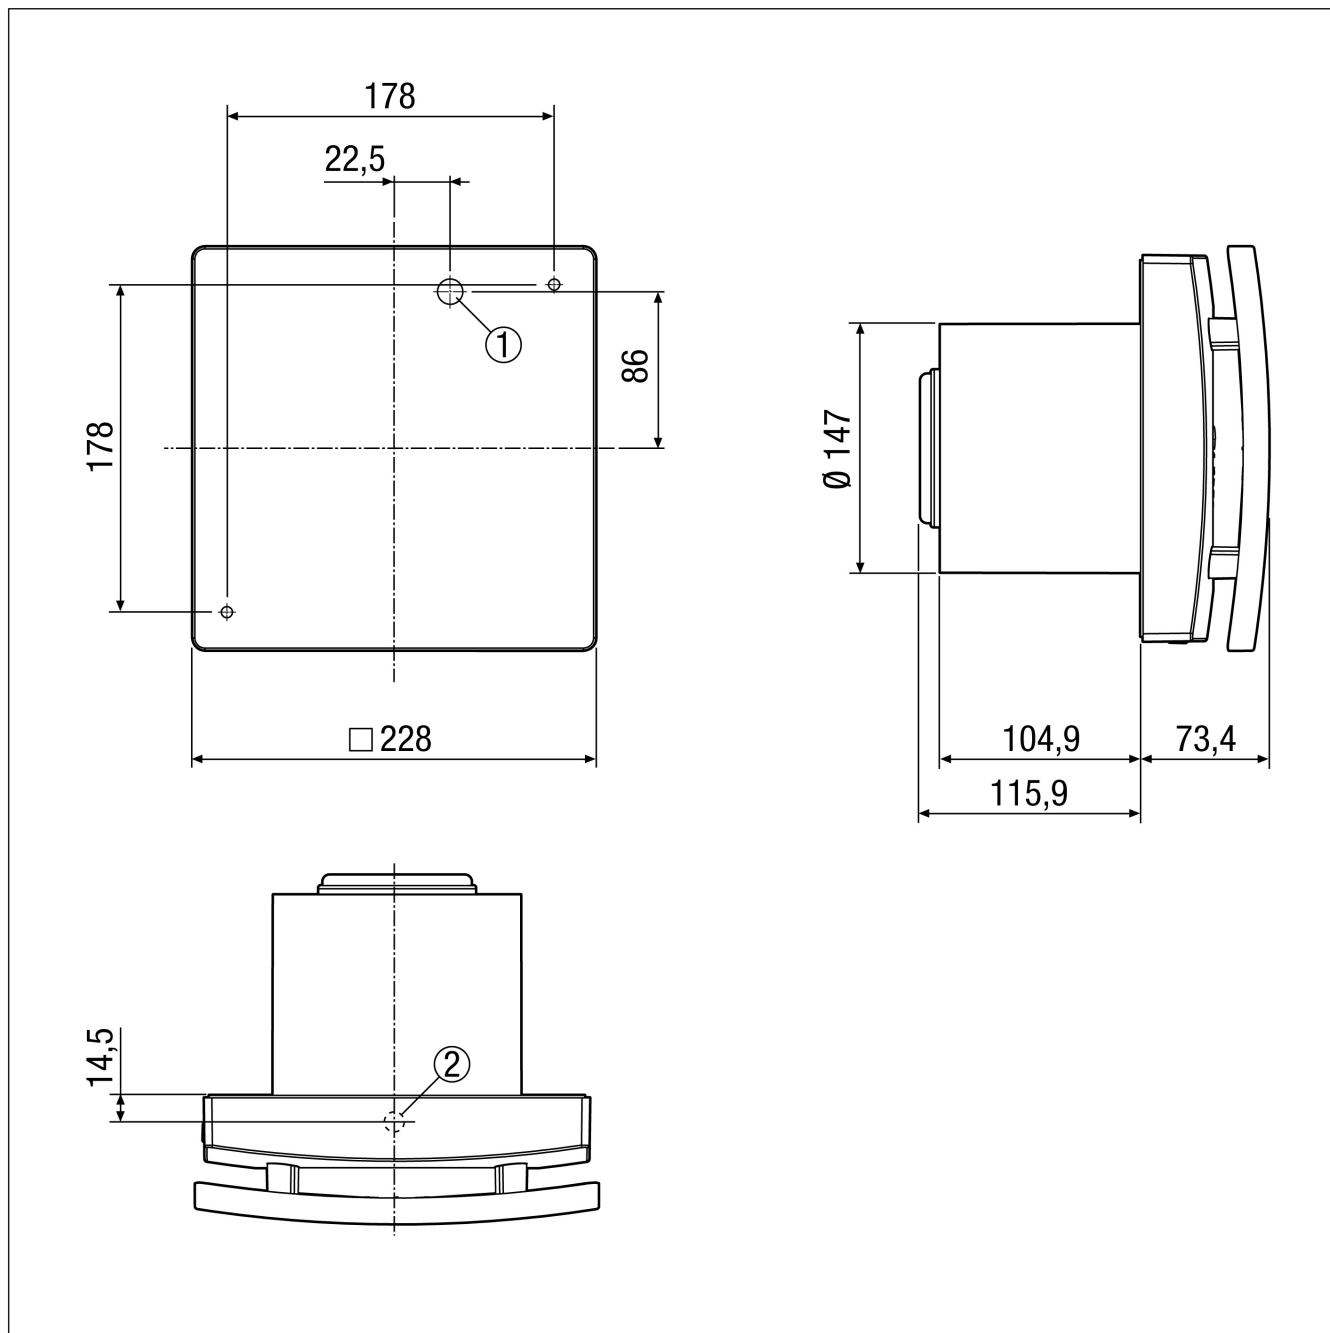

ECA 150 ipro B

Rövid leírás

Kétfokozatú kishelyiség ventilátor, DN 150, mozgásjelzővel

Alkalmazási példák

Konyha, Mosókonyha, Pince, Hobbiszoba, Szauna előtér

Termékszám 0084.0090

Műszaki adatok

Modell	Mozgásérzékelők
Légmennyiség	200 m ³ /h / 250 m ³ /h
Fordulatszám	1.672 1/min / 2.189 1/min
Szabályozható fordulatszám	–
Irányváltási lehetőség	–
SEC average	-24,48 kWh/(m ² *a)
Feszültségfajta	Váltóáram
Feszültségosztály	230 V
Hálózati frekvencia	50 Hz
Névleges teljesítmény	15 W / 19 W
I _{max}	0,09 A
Védelmi fokozat	IP X5
Hálózati kábel	3/5 x 1,5 mm ²
Beszereési hely	Mennyezet / Fal
Beszereési típusa	falon kívüli
Beszereési helyzet	tetszőleges
Anyag	műanyag
Szín	kalmárfehér, a RAL 9016-hoz hasonló
Súly	1,6 kg
Súly csomagolással	1,91 kg
Zsalu	nincs
Névleges méret	150 mm
Szélesség	228 mm
Magasság	228 mm
Mélység	123,3 mm
Szélesség csomagolással együtt	235 mm
Magasság csomagolással együtt	235 mm
Mélység csomagolással együtt	200 mm
Közeg hőmérséklet I _{max} -nál	40 °C

ECA 150 ipro B

Méretarányos rajz [mm]

- ① Kábel átvezető süllyesztett csatlakozáshoz
- ② Kábel átvezető falon kívüli csatlakozáshoz