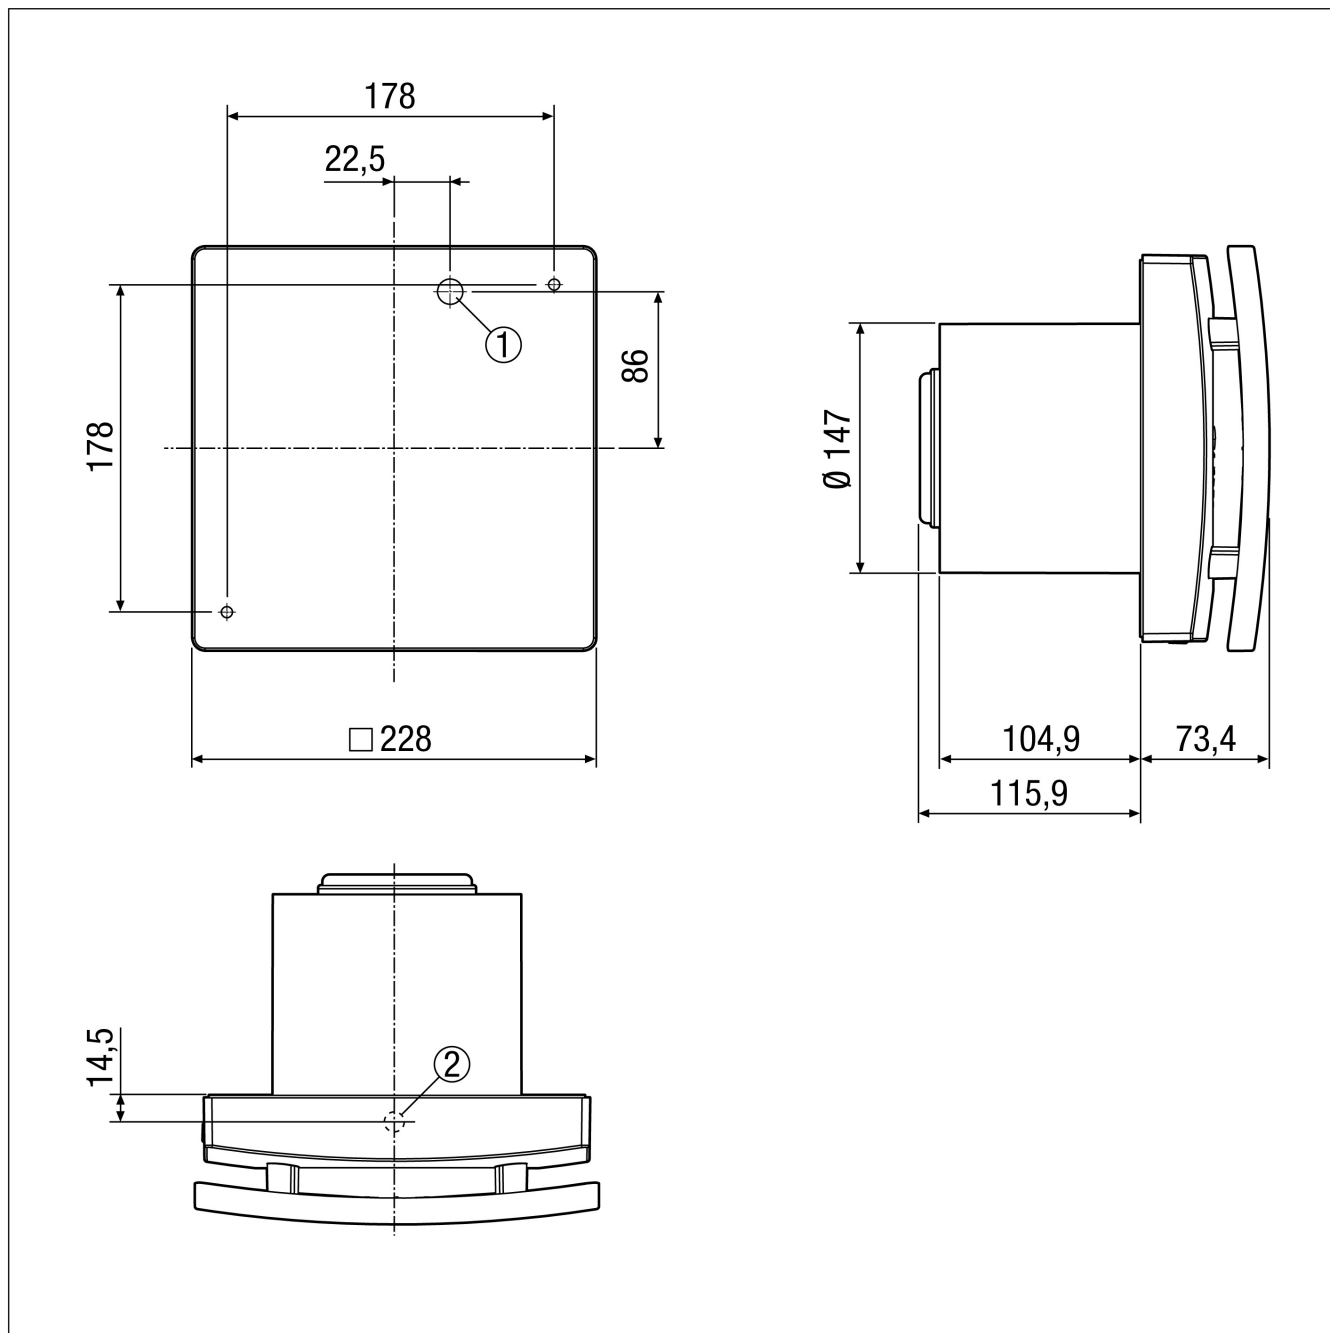

Műszaki adatok

Modell	Mozgásérzékelők
Légmennyiség	200 m ³ /h / 250 m ³ /h
Fordulatszám	1.672 1/min / 2.189 1/min
Szabályozható fordulatszám	–
Irányváltási lehetőség	–
SEC average	-24,05 kWh/(m ² *a)
Feszültségfajta	Váltóáram
Feszültségosztály	230 V
Hálózati frekvencia	50 Hz
Névleges teljesítmény	18 W / 22 W
I _{max}	0,11 A
Védelmi fokozat	IP X5
Hálózati kábel	3/5 x 1,5 mm ²
Beszereési hely	Mennyezet / Fal
Beszereési típusa	falon kívüli
Beszereési helyzet	tetszőleges
Anyag	műanyag
Szín	kalmárfehér, a RAL 9016-hoz hasonló
Súly	1,5 kg
Súly csomagolással	1,77 kg
Zsalu	beépítve
Zsalutípus	elektromos
Névleges méret	150 mm
Szélesség	228 mm
Magasság	228 mm
Mélység	123,3 mm
Szélesség csomagolással együtt	235 mm
Magasság csomagolással együtt	235 mm
Mélység csomagolással együtt	200 mm

Jelleggörbe

- ① Teljesítményfokozat 1
- ② Teljesítményfokozat 2

ECA 150 ipro KB

Méretarányos rajz [mm]

- ① Kábel átvezető süllyesztett csatlakozáshoz
- ② Kábel átvezető falon kívüli csatlakozáshoz