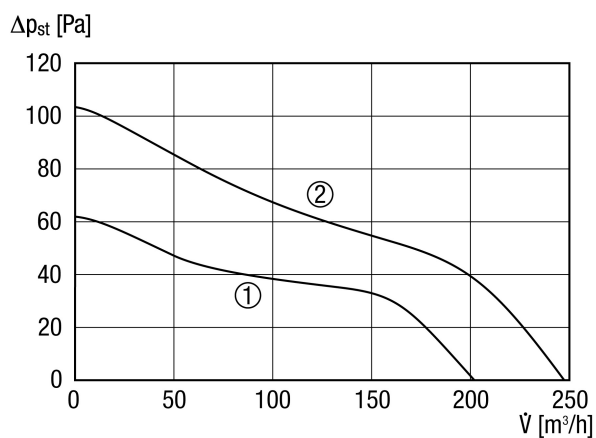

ECA 150 ipro KB

Közeg hőmérséklet I_{max}-nál	40 °C
Utánfutási idő	0 min / 8 min / 17 min / 25 min
Hangnyomásszint	33 dB(A) / 40 dB(A) (Távolság 3 m, szabadtéri feltételek)
Csomagolási egység	1 darab
Választék	A
GTIN (EAN)	4012799840961

Jelleggörbe

- ① Teljesítményfokozat 1
- ② Teljesítményfokozat 2