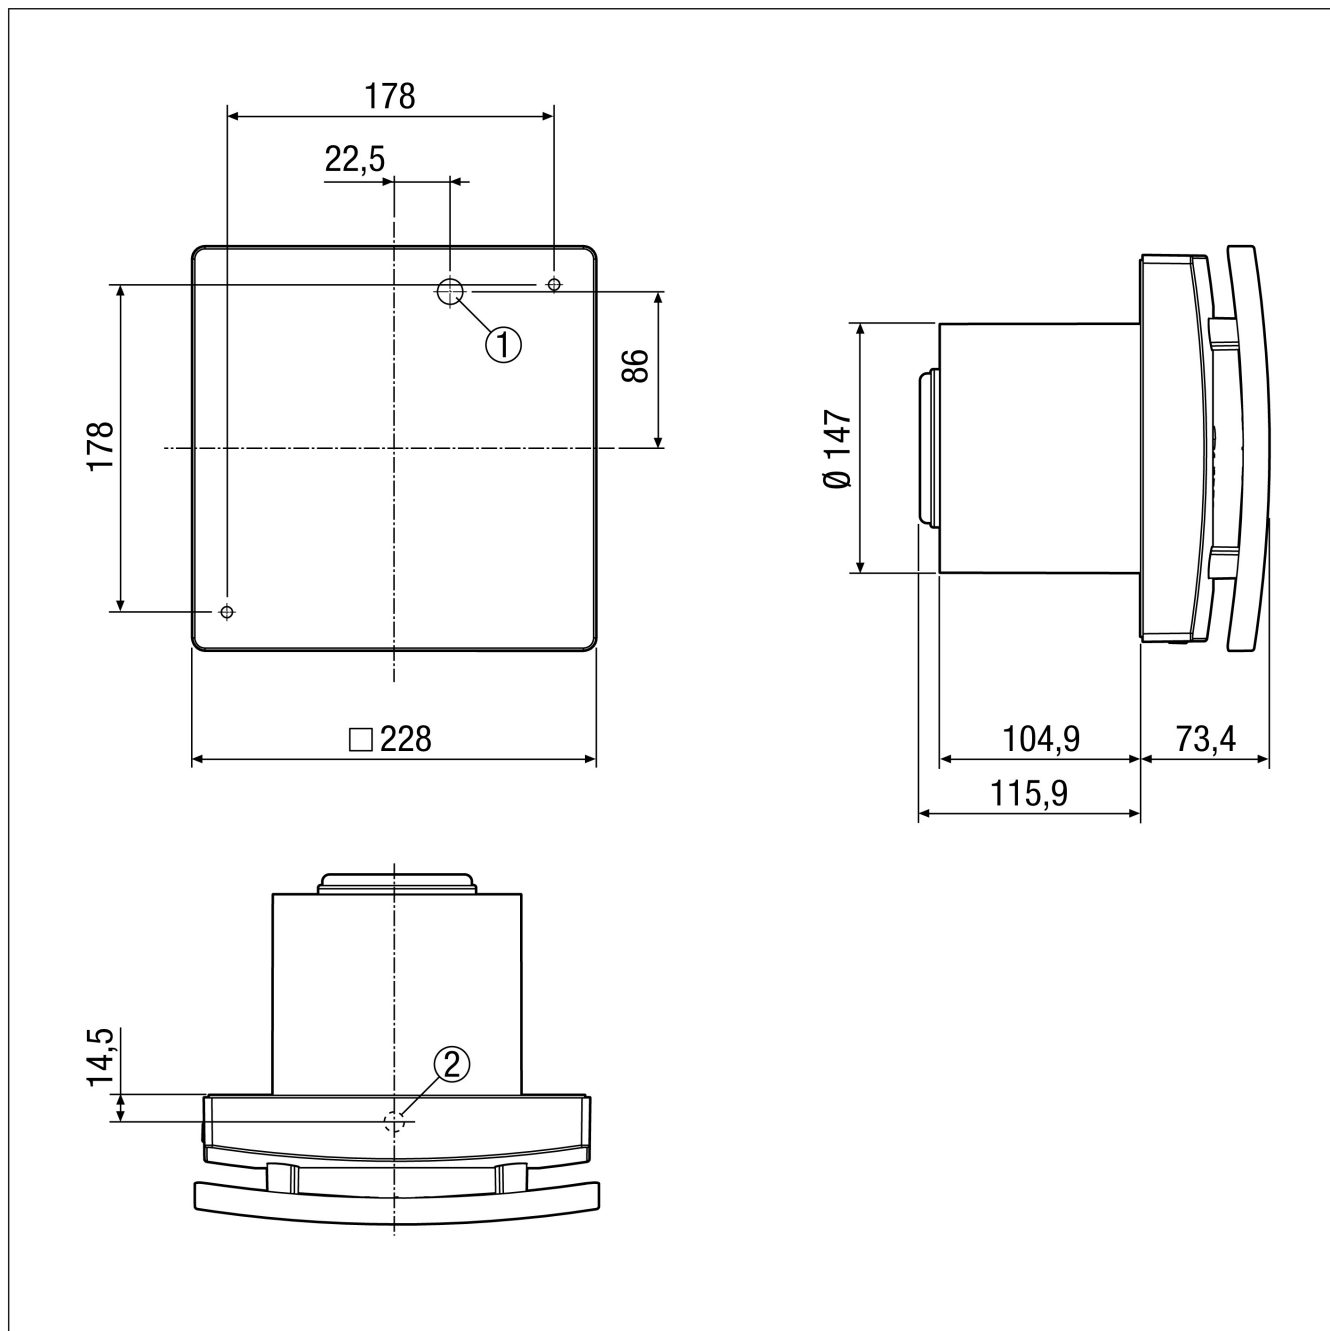

Alkalmazási példák

Többszintes ház, Családi ház, Emeleti lakás, Ipari helyiség, Iroda

Termékszám 0084.0094

Műszaki adatok

Modell	Rádióvevő és páratartalom szabályozás
Légmennyiség	200 m ³ /h / 250 m ³ /h
Fordulatszám	1.672 1/min / 2.189 1/min
Szabályozható fordulatszám	–
Irányváltási lehetőség	–
SEC average	-24,24 kWh/(m ² *a)
Feszültségfajta	Váltóáram
Feszültségosztály	230 V
Hálózati frekvencia	50 Hz
Névleges teljesítmény	18 W / 22 W
I _{max}	0,11 A
Védelmi fokozat	IP X5
Hálózati kábel	3 x 1,5 mm ²
Beszereési hely	Mennyezet / Fal
Beszereési típusa	falon kívüli
Beszereési helyzet	tetszőleges
Anyag	műanyag
Szín	kalmárfehér, a RAL 9016-hoz hasonló
Súly	1,8 kg
Súly csomagolással	1,98 kg
Zsalu	beépítve
Zsalutípus	elektromos
Névleges méret	150 mm
Szélesség	228 mm
Magasság	228 mm
Mélység	189,3 mm
Szélesség csomagolással együtt	235 mm
Magasság csomagolással együtt	235 mm
Mélység csomagolással együtt	200 mm

ECA 150 ipro KRCH

Méretarányos rajz [mm]

- ① Kábel átvezető süllyesztett csatlakozáshoz
- ② Kábel átvezető falon kívüli csatlakozáshoz