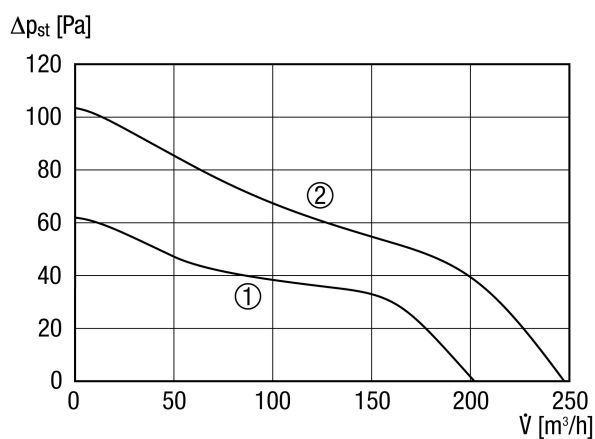

ECA 150 ipro KRCH

Rövid leírás

Kétfokozatú kishelyiség ventilátor, DN 150, rádióvevővel, elektromos belső csappantyúval és páratartalom szabályozással, master-slave üzem csak változattiszta rendszerben lehetséges, vagyis csak az ECA 150 ipro....RC... készülékekkel!

Alkalmazási példák

Többszintes ház, Családi ház, Emeleti lakás, Ipari helyiség, Iroda

Termékszám 0084.0094

Műszaki adatok

Modell	Rádióvevő és páratartalom szabályozás
Légmennyiség	200 m ³ /h / 250 m ³ /h
Fordulatszám	1.672 1/min / 2.189 1/min
Szabályozható fordulatszám	–
Irányváltási lehetőség	–
SEC average	-24,24 kWh/(m ² *a)
Feszültségfajta	Váltóáram
Feszültségosztály	230 V
Hálózati frekvencia	50 Hz
Névleges teljesítmény	18 W / 22 W
I _{max}	0,11 A
Védelmi fokozat	IP X5
Hálózati kábel	3 x 1,5 mm ²
Beszereési hely	Mennyezet / Fal
Beszereési típusa	falon kívüli
Beszereési helyzet	tetszőleges
Anyag	műanyag
Szín	kalmárfehér, a RAL 9016-hoz hasonló
Súly	1,8 kg
Súly csomagolással	1,98 kg
Zsalu	beépítve
Zsalutípus	elektromos
Névleges méret	150 mm
Szélesség	228 mm
Magasság	228 mm
Mélység	189,3 mm
Szélesség csomagolással együtt	235 mm
Magasság csomagolással együtt	235 mm
Mélység csomagolással együtt	200 mm

ECA 150 ipro KRCH

Közeg hőmérséklet I_{max} -nál	40 °C
Hangnyomásszint	33 dB(A) / 40 dB(A) (Távolság 3 m, szabadtéri feltételek)
Csomagolási egység	1 darab
Választék	A
GTIN (EAN)	4012799840947

Jelleggörbe