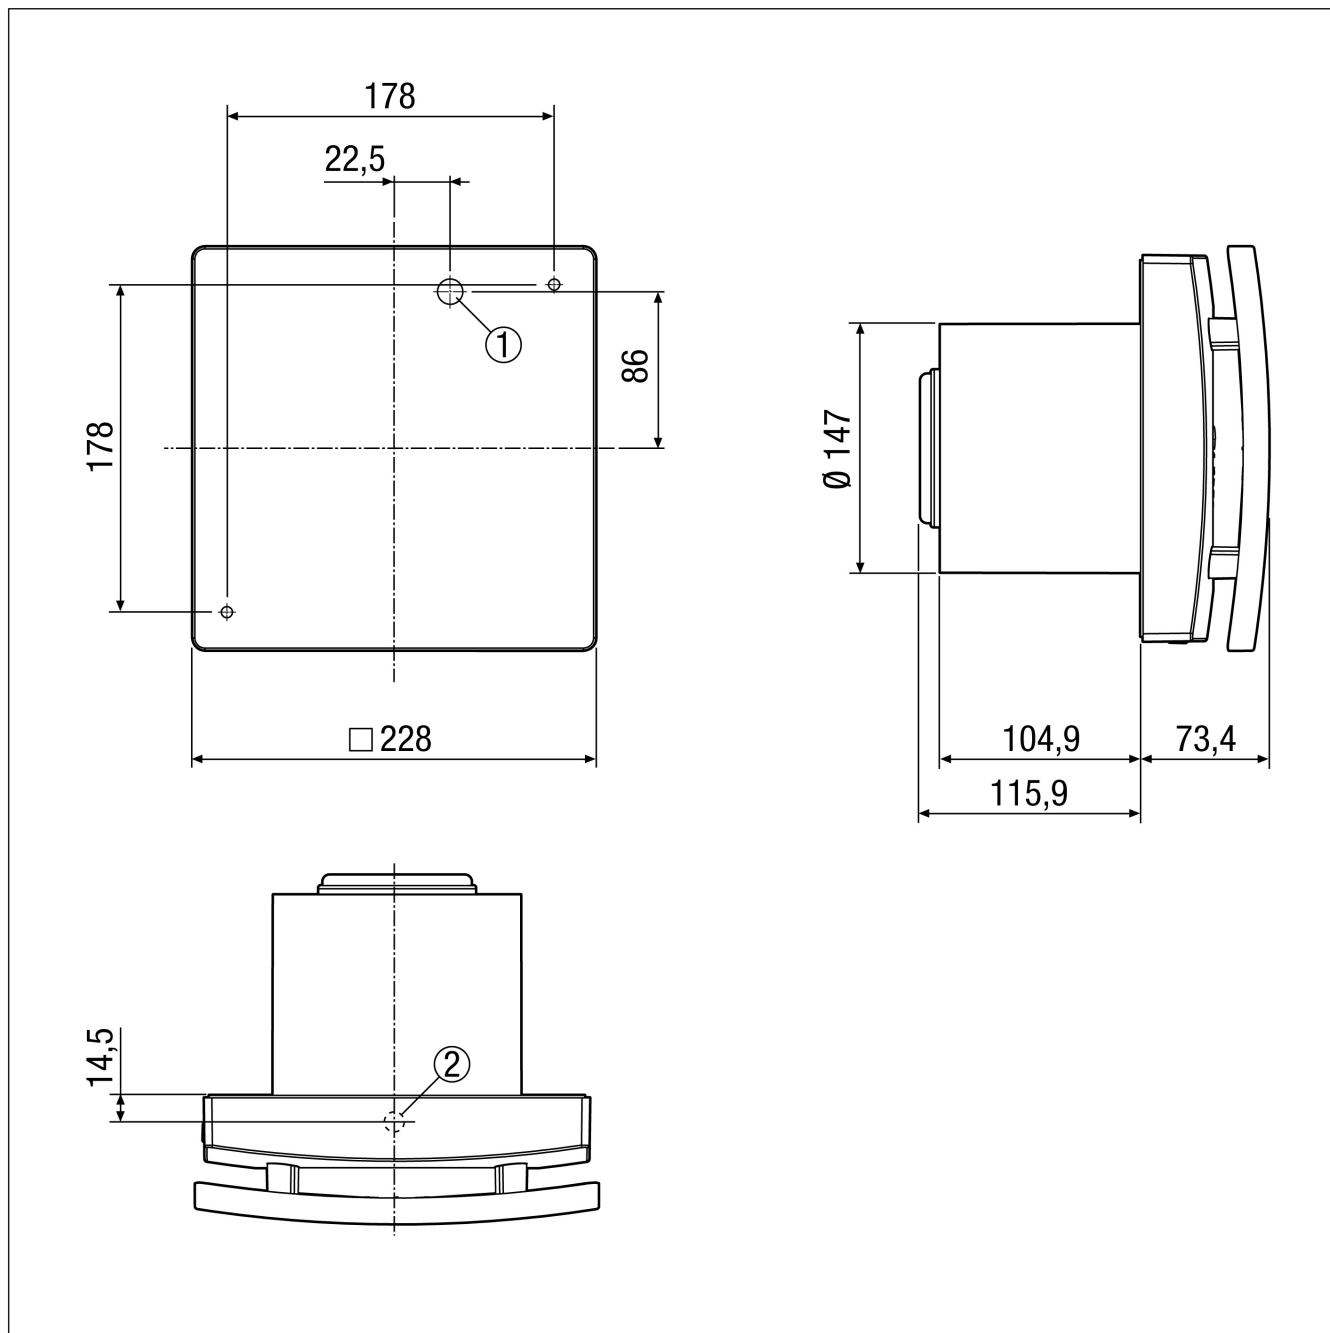

Alkalmazási példák

Többcsaládos ház, Családi ház, Emeleti lakás, Ipari helyiség, Iroda

Termékszám 0084.0093

Műszaki adatok

Modell	Rádióvevő
Légmennyiség	200 m ³ /h / 250 m ³ /h
Fordulatszám	1.672 1/min / 2.189 1/min
Szabályozható fordulatszám	–
Irányváltási lehetőség	–
SEC average	-10,62 kWh/(m ² *a)
Feszültségfajta	Váltóáram
Feszültségosztály	230 V
Hálózati frekvencia	50 Hz
Névleges teljesítmény	18 W / 22 W
I _{max}	0,11 A
Védelmi fokozat	IP X5
Hálózati kábel	3 x 1,5 mm ²
Beszereési hely	Mennyezet / Fal
Beszereési típusa	falon kívüli
Beszereési helyzet	tetszőleges
Anyag	műanyag
Szín	kalmárfehér, a RAL 9016-hoz hasonló
Súly	1,69 kg
Súly csomagolással	1,96 kg
Zsalu	beépítve
Zsalutípus	elektromos
Névleges méret	150 mm
Szélesség	228 mm
Magasság	228 mm
Mélység	189,3 mm
Szélesség csomagolással együtt	235 mm
Magasság csomagolással együtt	235 mm
Mélység csomagolással együtt	200 mm

ECA 150 ipro KRC

Méretarányos rajz [mm]

- ① Kábel átvezető süllyesztett csatlakozáshoz
- ② Kábel átvezető falon kívüli csatlakozáshoz