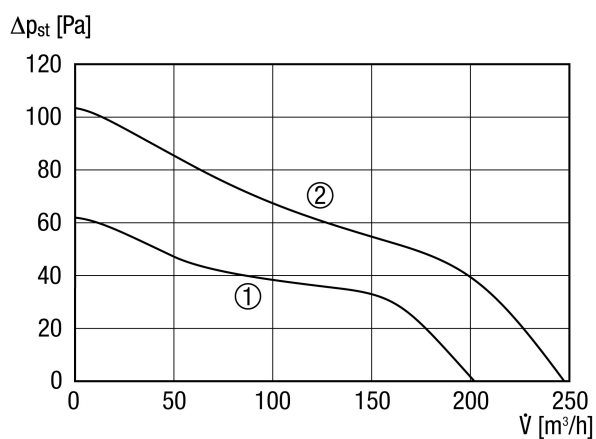

Alkalmazási példák

Többcsaládos ház, Családi ház, Emeleti lakás, Ipari helyiség, Iroda

Termékszám 0084.0093

Műszaki adatok

Modell	Rádióvevő
Légmennyiség	200 m ³ /h / 250 m ³ /h
Fordulatszám	1.672 1/min / 2.189 1/min
Szabályozható fordulatszám	–
Irányváltási lehetőség	–
SEC average	-10,62 kWh/(m ² *a)
Feszültségfajta	Váltóáram
Feszültségosztály	230 V
Hálózati frekvencia	50 Hz
Névleges teljesítmény	18 W / 22 W
I _{max}	0,11 A
Védelmi fokozat	IP X5
Hálózati kábel	3 x 1,5 mm ²
Beszereési hely	Mennyezet / Fal
Beszereési típusa	falon kívüli
Beszereési helyzet	tetszőleges
Anyag	műanyag
Szín	kalmárfehér, a RAL 9016-hoz hasonló
Súly	1,69 kg
Súly csomagolással	1,96 kg
Zsalu	beépítve
Zsalutípus	elektromos
Névleges méret	150 mm
Szélesség	228 mm
Magasság	228 mm
Mélység	189,3 mm
Szélesség csomagolással együtt	235 mm
Magasság csomagolással együtt	235 mm
Mélység csomagolással együtt	200 mm

ECA 150 ipro KRC

Közeg hőmérséklet I_{max} -nál	40 °C
Hangnyomásszint	33 dB(A) / 40 dB(A) (Távolság 3 m, szabadtéri feltételek)
Csomagolási egység	1 darab
Választék	A
GTIN (EAN)	4012799840930

Jelleggörbe