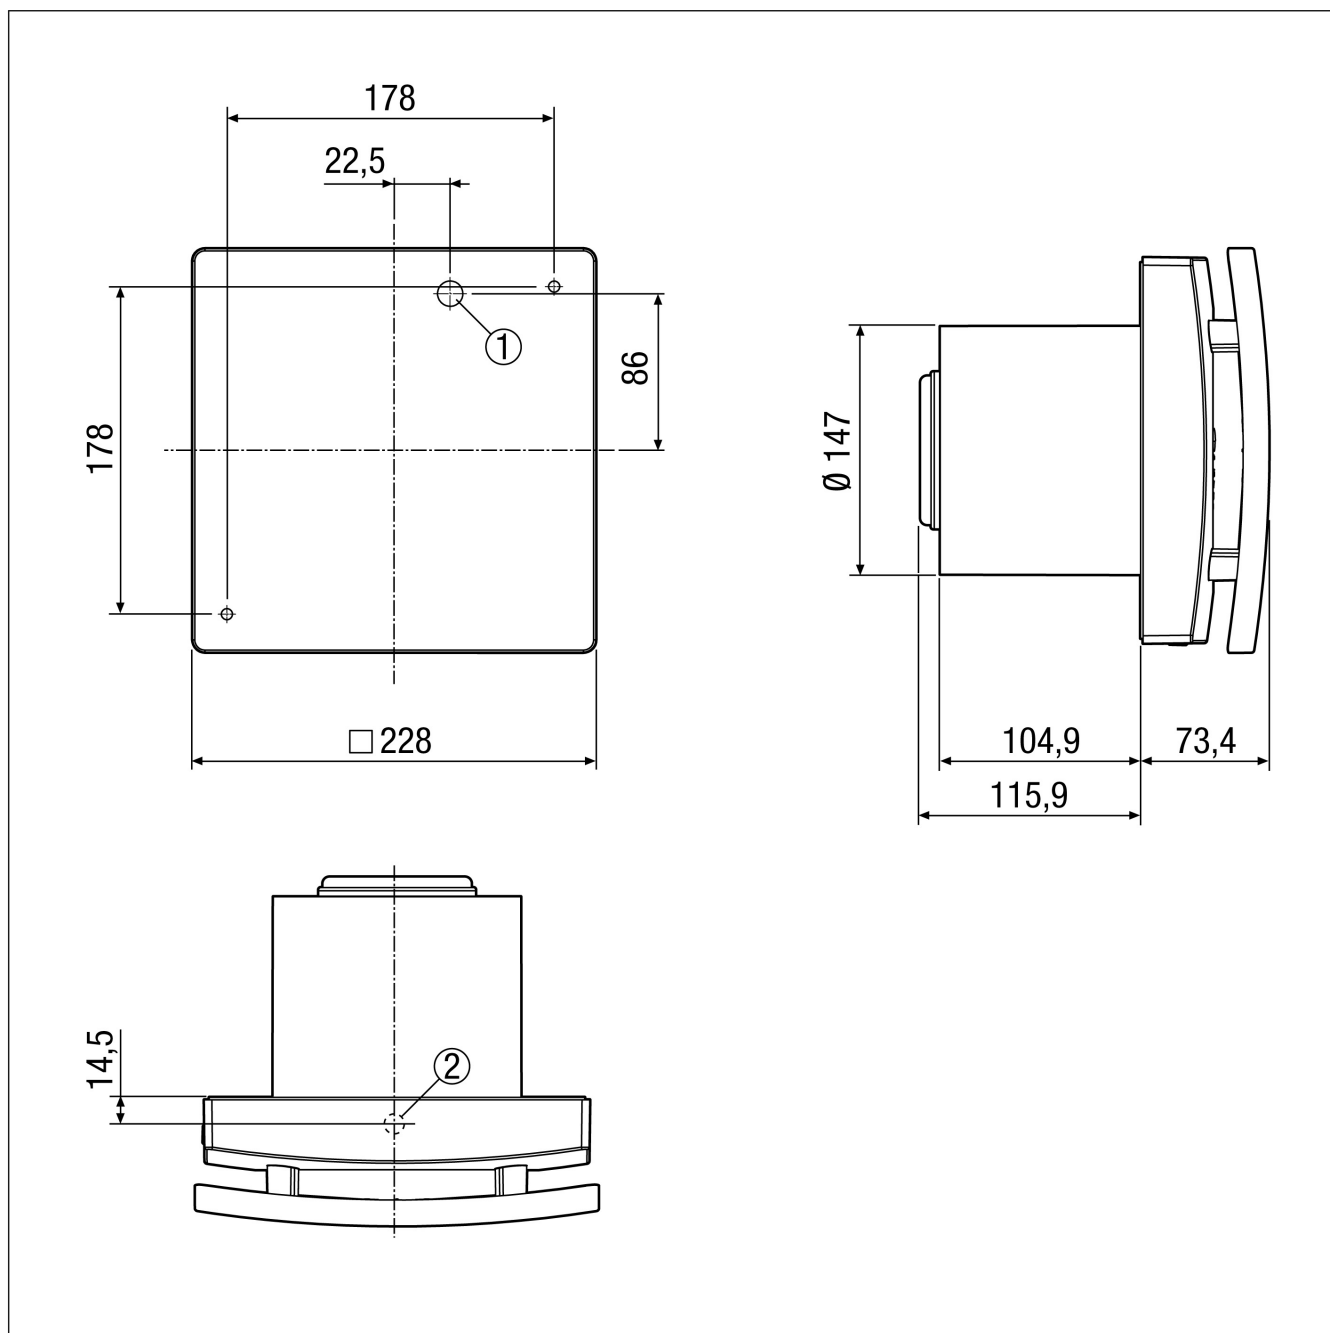

Termékszám

0084.0092

Műszaki adatok

Modell	Beállítható késleltetett indítással és utánfutási idővel
Légmennyiség	200 m ³ /h / 250 m ³ /h
Fordulatszám	1.672 1/min / 2.189 1/min
Szabályozható fordulatszám	–
Irányváltási lehetőség	–
SEC average	-10,31 kWh/(m ² *a)
Feszültségfajta	Váltóáram
Feszültségosztály	230 V
Hálózati frekvencia	50 Hz
Névleges teljesítmény	18 W / 22 W
I _{max}	0,11 A
Védelmi fokozat	IP X5
Hálózati kábel	5 x 1,5 mm ²
Beszereési hely	Mennyezet / Fal
Beszereési típusa	falon kívüli
Beszereési helyzet	tetszőleges
Anyag	műanyag
Szín	kalmárfehér, a RAL 9016-hoz hasonló
Súly	1,7 kg
Súly csomagolással	1,97 kg
Zsalu	beépítve
Zsalutípus	elektromos
Névleges méret	150 mm
Szélesség	228 mm
Magasság	228 mm
Mélység	123,3 mm
Szélesség csomagolással együtt	235 mm
Magasság csomagolással együtt	235 mm
Mélység csomagolással együtt	200 mm

Jelleggörbe

- ① Teljesítményfokozat 1
- ② Teljesítményfokozat 2

ECA 150 ipro KVZC

Méretarányos rajz [mm]

- ① Kábel átvezető süllyesztett csatlakozáshoz
- ② Kábel átvezető falon kívüli csatlakozáshoz