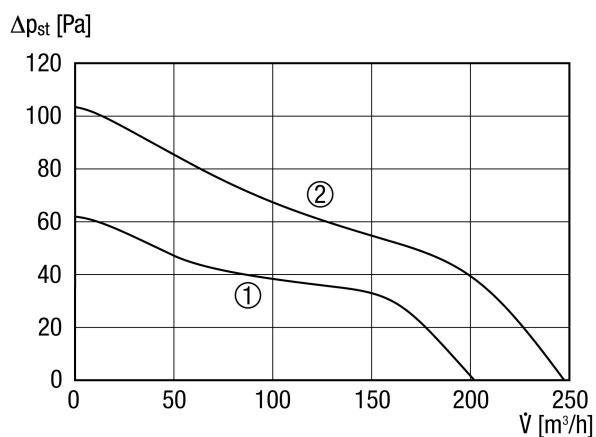

ECA 150 ipro KVZC

Közeg hőmérséklet I_{max}-nál	40 °C
Utánfutási idő	0 min / 8 min / 17 min / 25 min
Indítási késleltetés	0 s / 50 s / 90 s / 120 s
Hangnyomásszint	33 dB(A) / 40 dB(A) (Távolság 3 m, szabadtéri feltételek)
Csomagolási egység	1 darab
Választék	A
GTIN (EAN)	4012799840923

Jelleggörbe

- ① Teljesítményfokozat 1
- ② Teljesítményfokozat 2