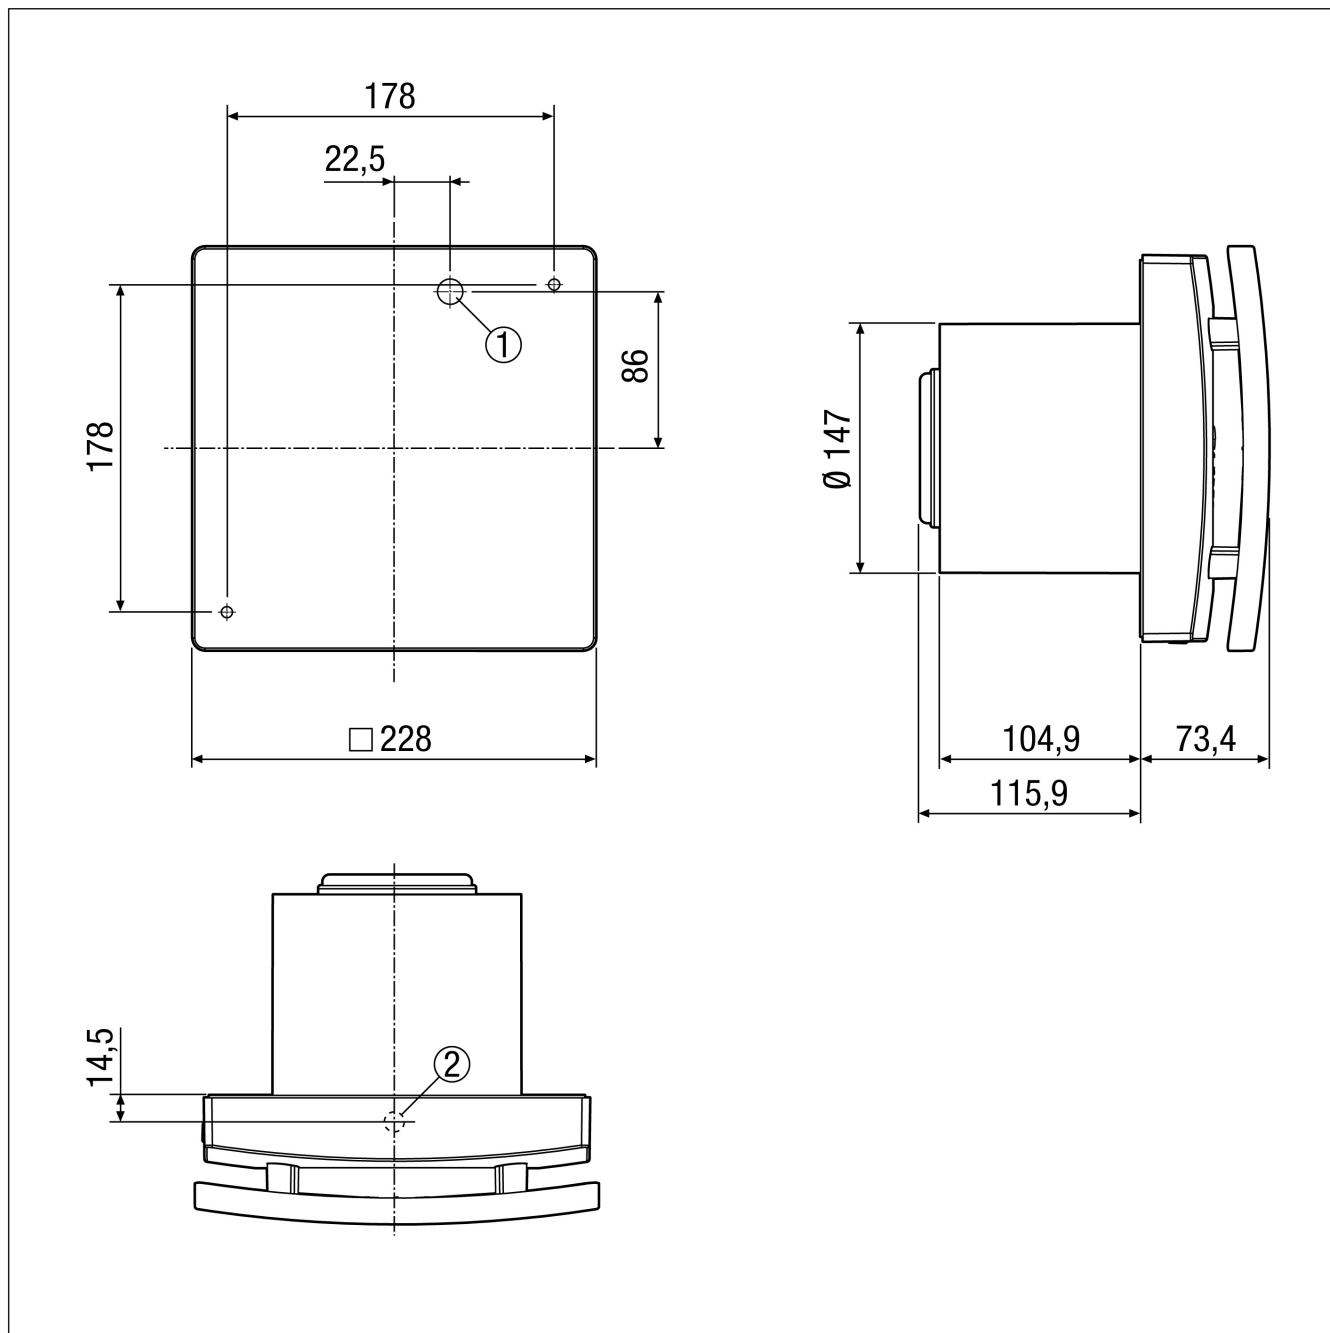

ECA 150 ipro RCH

Méretarányos rajz [mm]

- ① Kábel átvezető süllyesztett csatlakozáshoz
- ② Kábel átvezető falon kívüli csatlakozáshoz