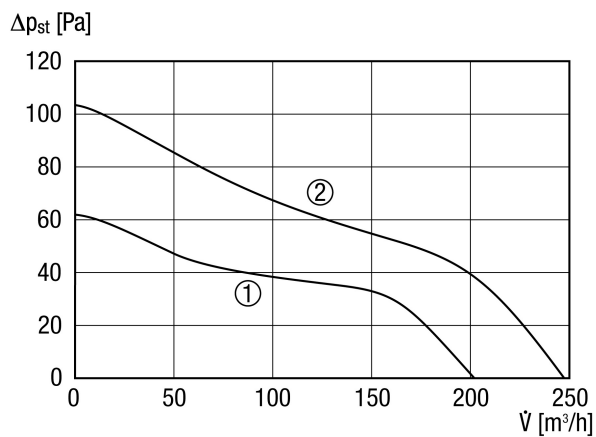

Alkalmazási példák

Többszintes ház, Családi ház, Emeleti lakás, Ipari helyiség, Iroda

Termékszám 0084.0088

Műszaki adatok

Modell	Rádióvevő és páratartalom szabályozás
Légmennyiség	200 m ³ /h / 250 m ³ /h
Fordulatszám	1.672 1/min / 2.189 1/min
Szabályozható fordulatszám	–
Irányváltási lehetőség	–
SEC average	-24,57 kWh/(m ² *a)
Feszültségfajta	Váltóáram
Feszültségosztály	230 V
Hálózati frekvencia	50 Hz
Névleges teljesítmény	15 W / 19 W
I _{max}	0,09 A
Védelmi fokozat	IP X5
Hálózati kábel	3 x 1,5 mm ²
Beszereési hely	Mennyezet / Fal
Beszereési típusa	falon kívüli
Beszereési helyzet	tetszőleges
Anyag	műanyag
Szín	kalmárfehér, a RAL 9016-hoz hasonló
Súly	1,62 kg
Súly csomagolással	1,9 kg
Zsalu	nincs
Névleges méret	150 mm
Szélesség	228 mm
Magasság	228 mm
Mélység	189,3 mm
Szélesség csomagolással együtt	235 mm
Magasság csomagolással együtt	235 mm
Mélység csomagolással együtt	200 mm
Közeg hőmérséklet I _{max} -nál	40 °C

ECA 150 ipro RCH

Hangnyomásszint	33 dB(A) / 40 dB(A) (Távolság 3 m, szabadtéri feltételek)
Csomagolási egység	1 darab
Választék	A
GTIN (EAN)	4012799840886

Jelleggörbe

ECA 150 ipro RCH

Méretarányos rajz [mm]