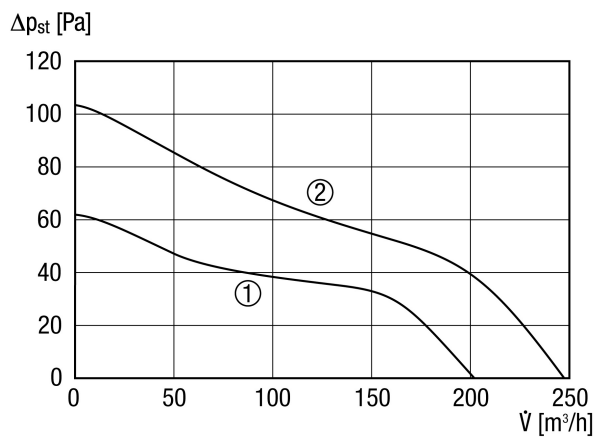

Alkalmazási példák

Többszalados ház, Családi ház, Emeleti lakás, Ipari helyiség, Iroda

Termékszám 0084.0088

Műszaki adatok

Modell	Rádióvevő és páratartalom szabályozás
Légmennyiség	200 m ³ /h / 250 m ³ /h
Fordulatszám	1.672 1/min / 2.189 1/min
Szabályozható fordulatszám	–
Irányváltási lehetőség	–
SEC average	-24,57 kWh/(m ² *a)
Feszültségfajta	Váltóáram
Feszültségosztály	230 V
Hálózati frekvencia	50 Hz
Névleges teljesítmény	15 W / 19 W
I _{max}	0,09 A
Védelmi fokozat	IP X5
Hálózati kábel	3 x 1,5 mm ²
Beszerelesi hely	Mennyezet / Fal
Beszerelesi típusa	falon kívüli
Beszerelesi helyzet	tetszőleges
Anyag	műanyag
Szín	kalmárfehér, a RAL 9016-hoz hasonló
Súly	1,62 kg
Súly csomagolással	1,9 kg
Zsalu	nincs
Névleges méret	150 mm
Szélesség	228 mm
Magasság	228 mm
Mélység	189,3 mm
Szélesség csomagolással együtt	235 mm
Magasság csomagolással együtt	235 mm
Mélység csomagolással együtt	200 mm
Közeg hőmérséklet I _{max} -nál	40 °C

ECA 150 ipro RCH

Hangnyomásszint	33 dB(A) / 40 dB(A) (Távolság 3 m, szabadtéri feltételek)
Csomagolási egység	1 darab
Választék	A
GTIN (EAN)	4012799840886

Jelleggörbe

ECA 150 ipro RCH

Méretarányos rajz [mm]