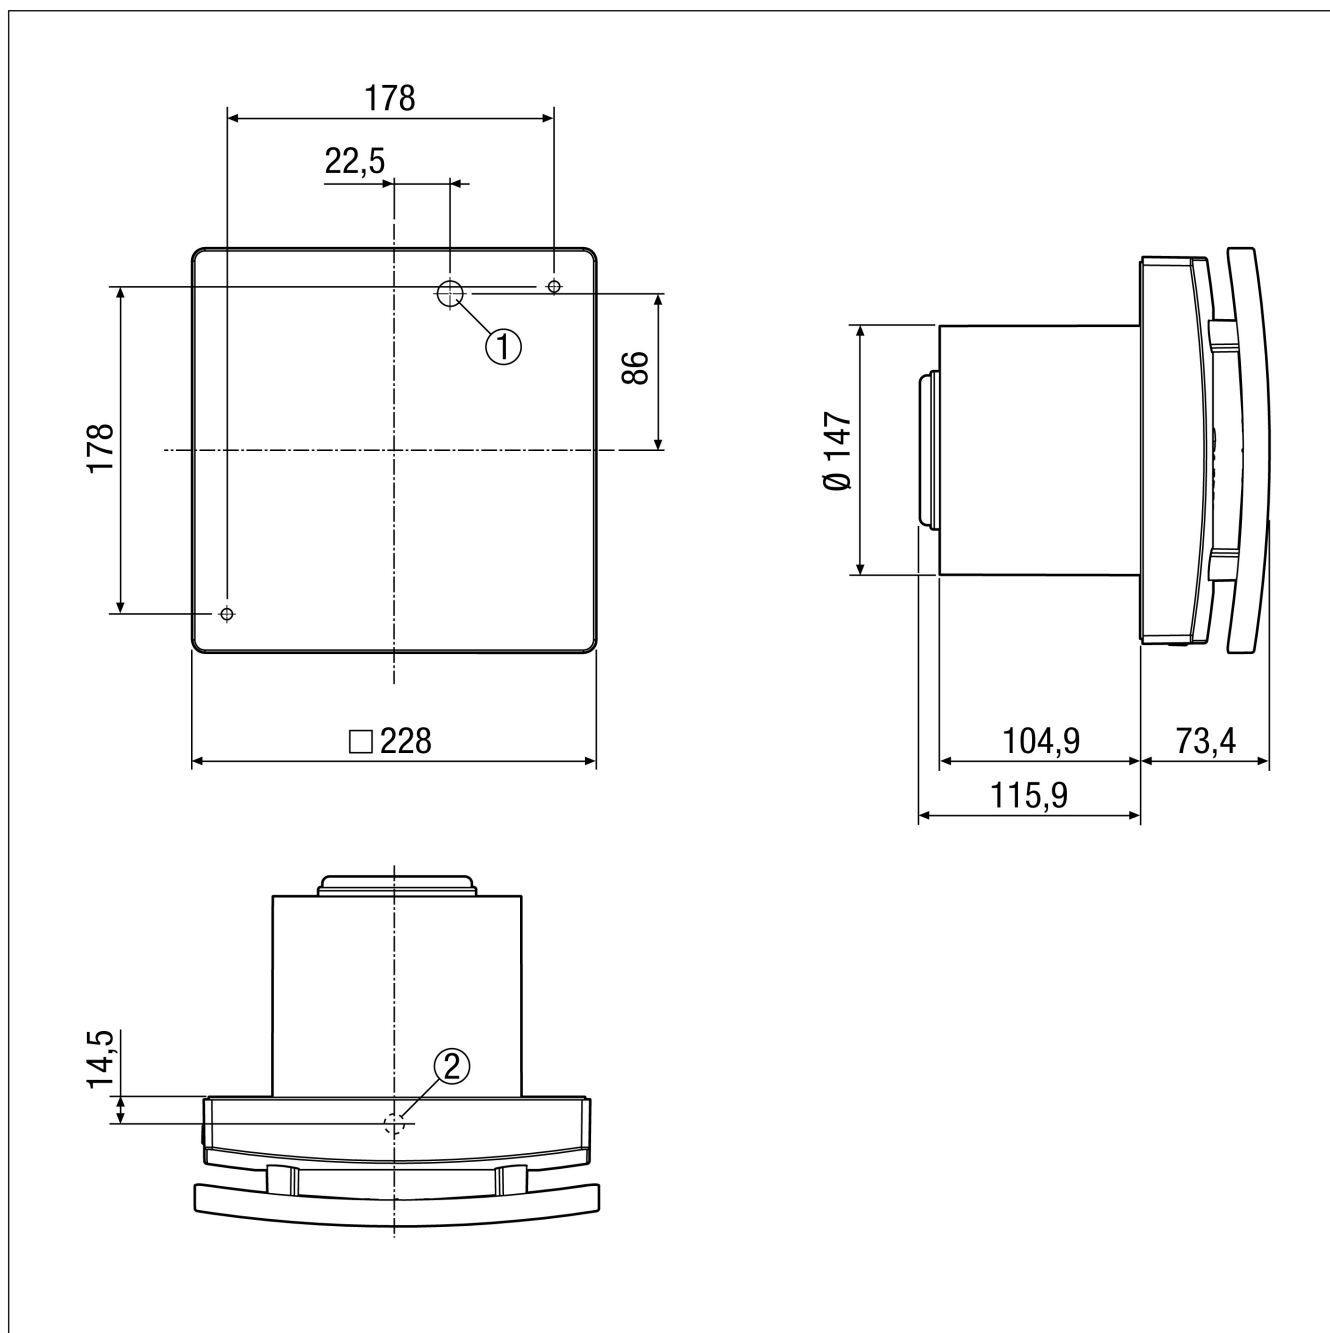

ECA 150 ipro RCH

Méretarányos rajz [mm]

- ① Kábel átvezető süllyesztett csatlakozáshoz
- ② Kábel átvezető falon kívüli csatlakozáshoz