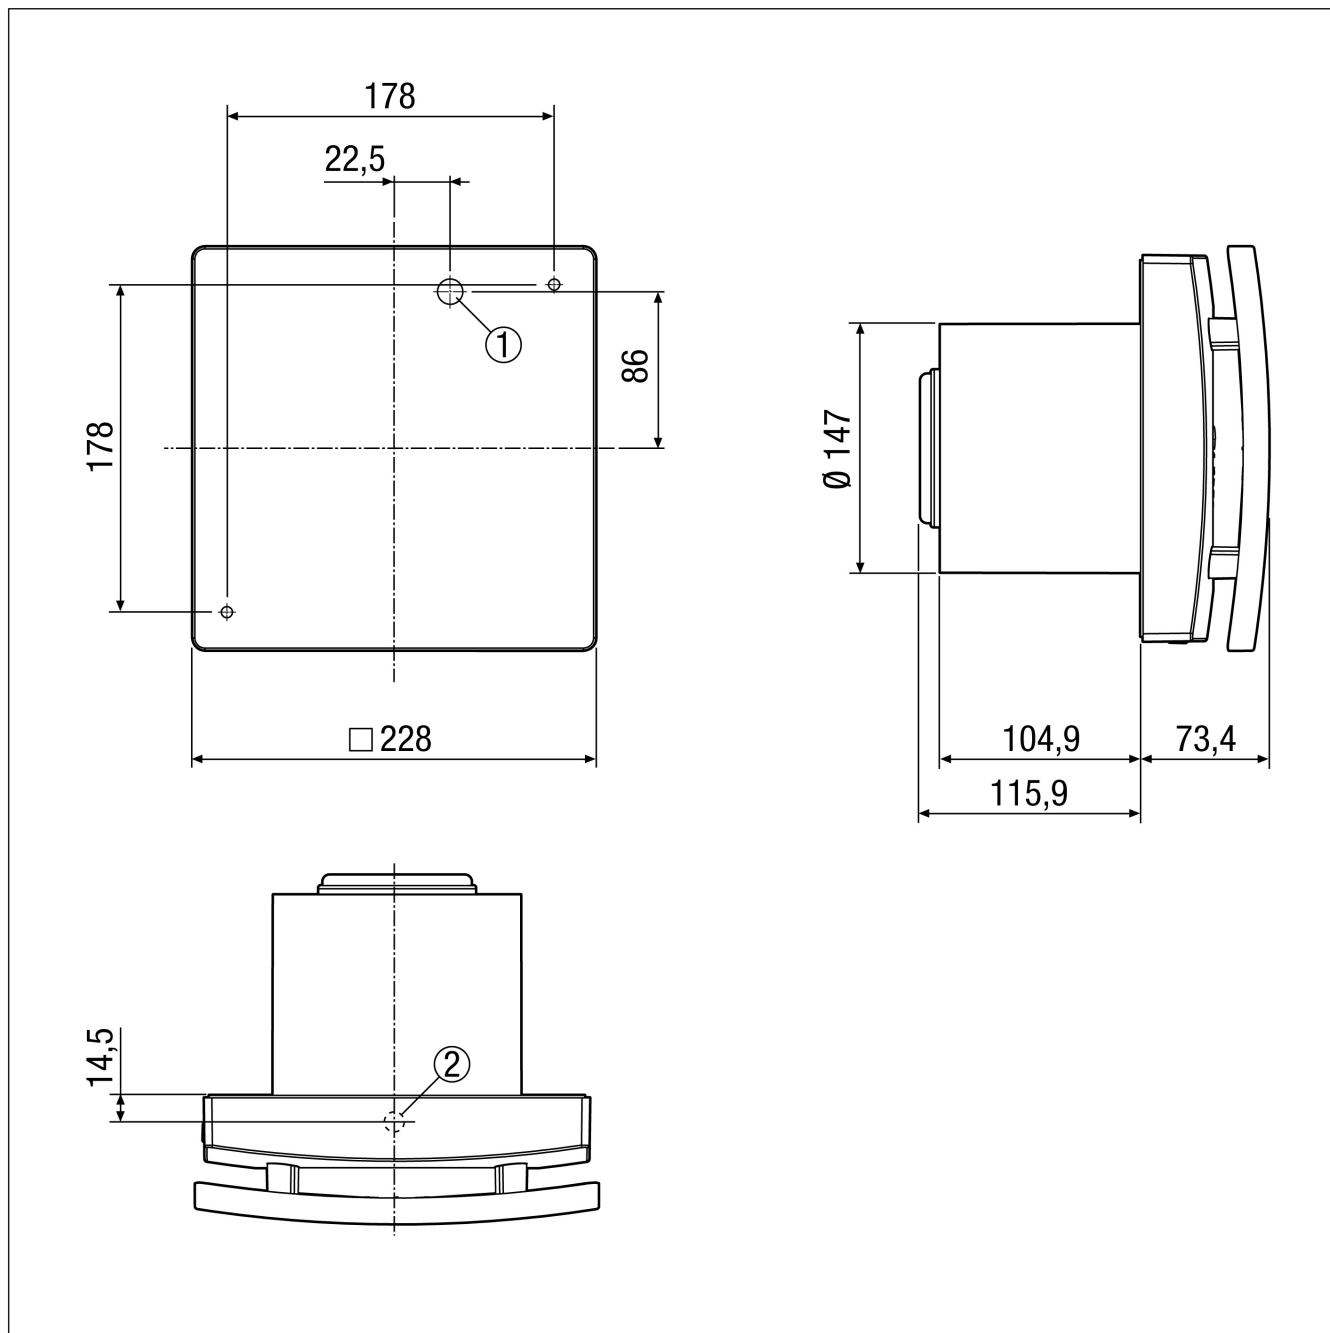

# ECA 150 ipro RC

Méretarányos rajz [mm]

- ① Kábel átvezető süllyesztett csatlakozáshoz
- ② Kábel átvezető falon kívüli csatlakozáshoz