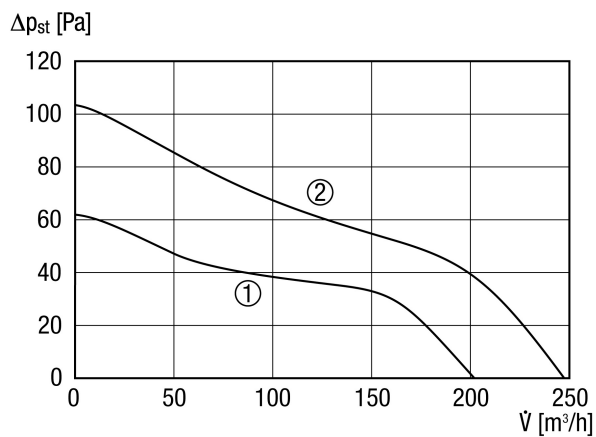

ECA 150 ipro RC

Hangnyomásszint	33 dB(A) / 40 dB(A) (Távolság 3 m, szabadtéri feltételek)
Csomagolási egység	1 darab
Választék	A
GTIN (EAN)	4012799840879

Jelleggörbe