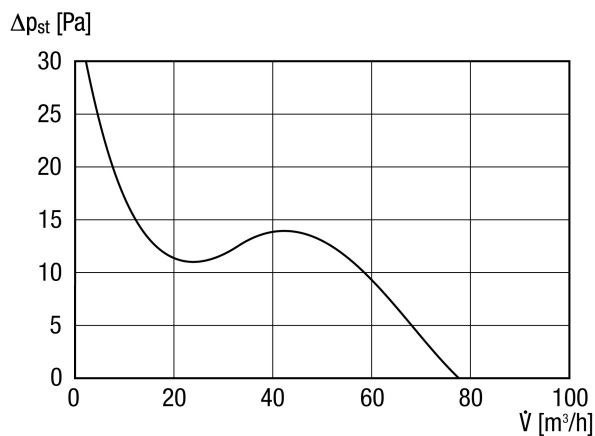

ECA piano TC

Csomagolási egység	1 darab
Választék	A
GTIN (EAN)	4012799840817

Jelleggörbe