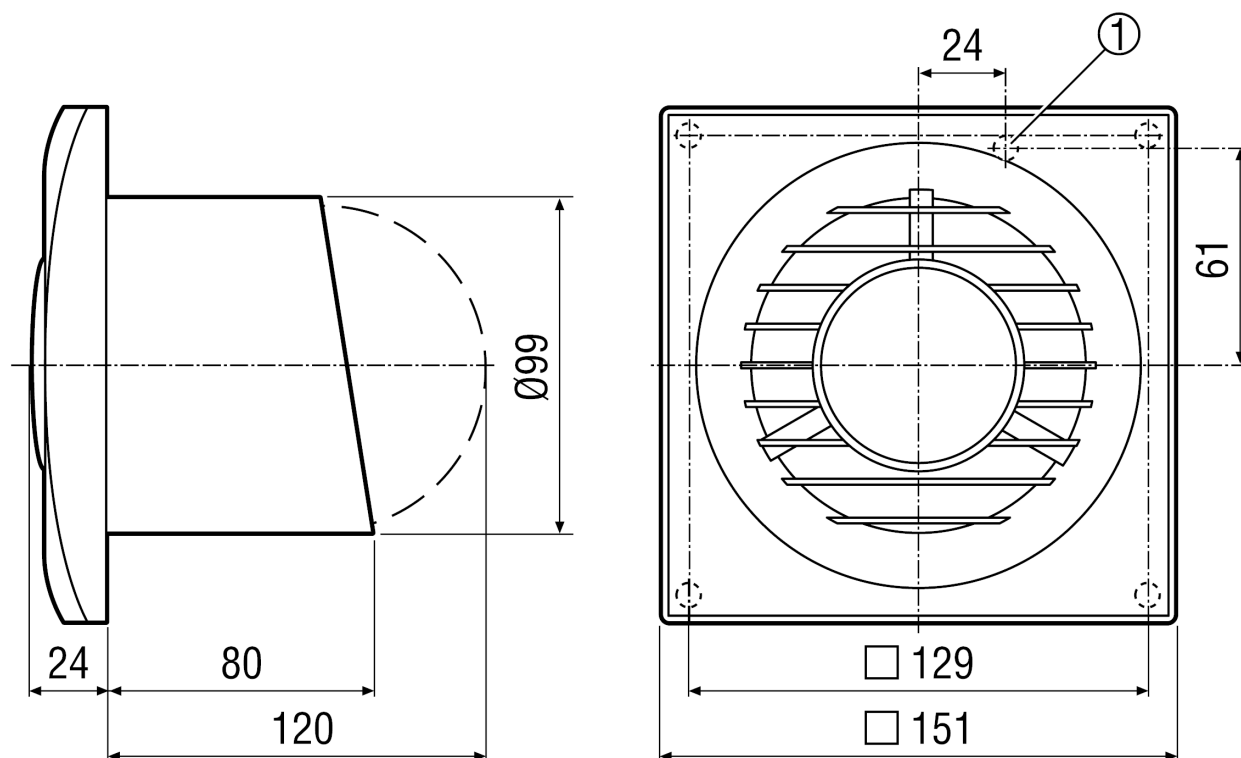

Modell	Állítható utánfutás
Légmennyiség	80 m ³ /h
Fordulatszám	2.400 1/min
Szabályozható fordulatszám	–
Irányváltási lehetőség	–
Feszültségfajta	Váltóáram
Feszültségosztály	230 V
Hálózati frekvencia	50 Hz / 60 Hz
Névleges teljesítmény	8 W
I _{max}	0,06 A
Védelmi fokozat	IP X4
Hálózati kábel	5 x 1,5 mm ²
Beszereési hely	Fal / Mennyezet
Beszereési típusa	falon kívüli
Beszereési helyzet	tetszőleges
Anyag	műanyag
Szín	kalmárfehér, a RAL 9016-hoz hasonló
Súly	0,49 kg
Súly csomagolással	0,62 kg
Névleges méret	100 mm
Szélesség	151 mm
Magasság	151 mm
Mélység	104 mm
Szélesség csomagolással együtt	160 mm
Magasság csomagolással együtt	160 mm
Mélység csomagolással együtt	130 mm
Közeg hőmérséklet I _{max} -nál	40 °C
Utánfutási idő	3 min - 25 min
Hangnyomásszint	26 dB(A) (Távolság 3 m, szabadtéri feltételek)

ECA piano TC

Csomagolási egység	1 darab
Választék	A
GTIN (EAN)	4012799840817

Jelleggörbe

Méretarányos rajz [mm]

ECA piano TC

① Kábelbevezetés