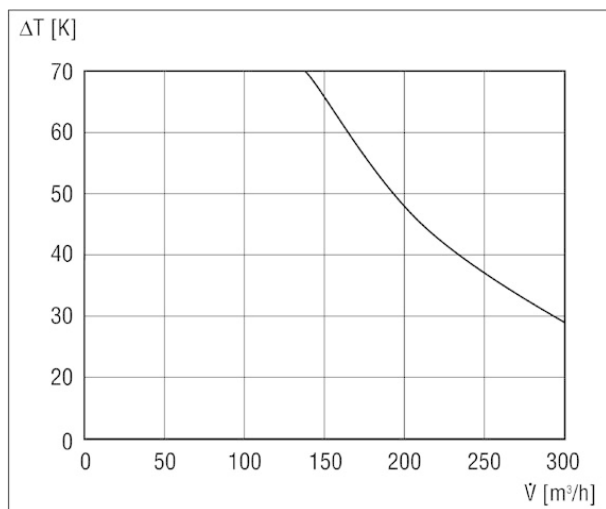

L_{WA2}= a ház hangteljesítményszintje dB-ben

L_{WA5}= szabad beszívás hangteljesítményszintje dB-ben

L_{WA6}= szabad kifúvás hangteljesítményszintje dB-ben

Jelleggörbe

ECR 12

Jelleggörbe

Jelleggörbe

ECR 12