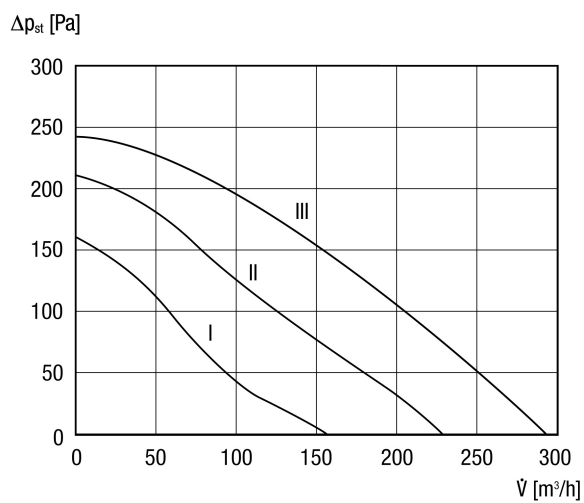

L_{WA2}= a ház hangteljesítményszintje dB-ben

L_{WA5}= szabad beszívás hangteljesítményszintje dB-ben

L_{WA6}= szabad kifúvás hangteljesítményszintje dB-ben

Jelleggörbe

ECR 12

Jelleggörbe

Jelleggörbe

ECR 12