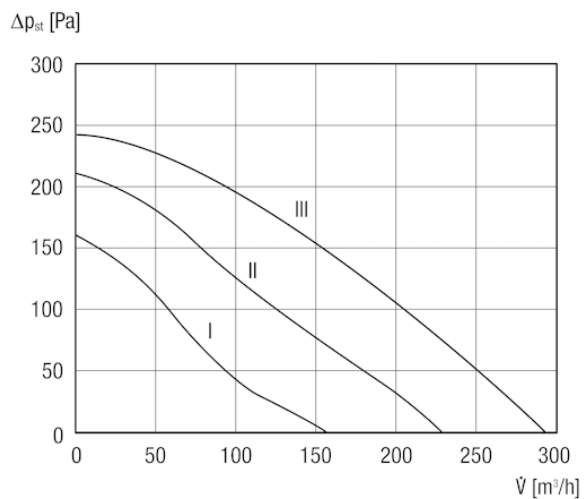

ECR 12

| | 63 Hz | 125 Hz | 250 Hz | 500 Hz | 1 kHz | 2 kHz | 4 kHz | 8 kHz | összesen |
|--|-------|--------|--------|--------|-------|-------|-------|-------|----------|
| L_{WA5}, közepes (dB(A)) | – | 35 | 38 | 36 | 36 | 36 | 35 | 24 | 44 |
| L_{WA5}, magas (dB(A)) | – | 40 | 44 | 45 | 42 | 44 | 40 | 37 | 50 |
| L_{WA6}, alacsony (dB(A)) | – | 32 | 34 | 31 | 29 | 29 | 25 | 14 | 39 |
| L_{WA6}, közepes (dB(A)) | – | 36 | 39 | 41 | 40 | 40 | 36 | 26 | 47 |
| L_{WA6}, magas (dB(A)) | – | 39 | 44 | 46 | 46 | 47 | 43 | 36 | 53 |
| L_{WA2}, magas (dB(A)) | – | – | – | – | – | – | – | – | 46 |

L_{WA2}= a ház hangteljesítményszintje dB-ben

L_{WA5}= szabad beszívás hangteljesítményszintje dB-ben

L_{WA6}= szabad kifúvás hangteljesítményszintje dB-ben

Jelleggörbe

ECR 12

Jelleggörbe

Jelleggörbe

ECR 12