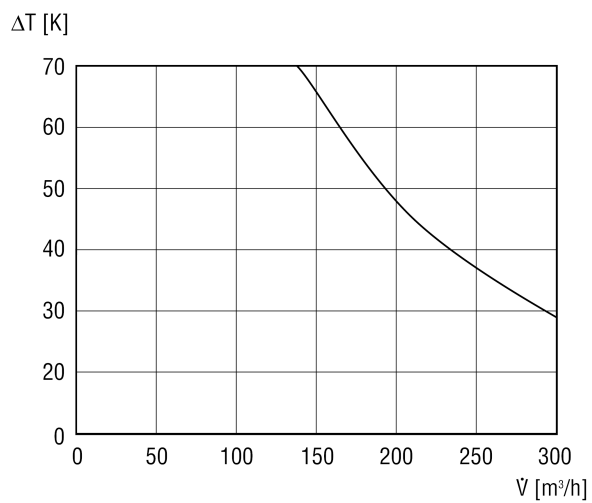

ECR 12

Jelleggörbe