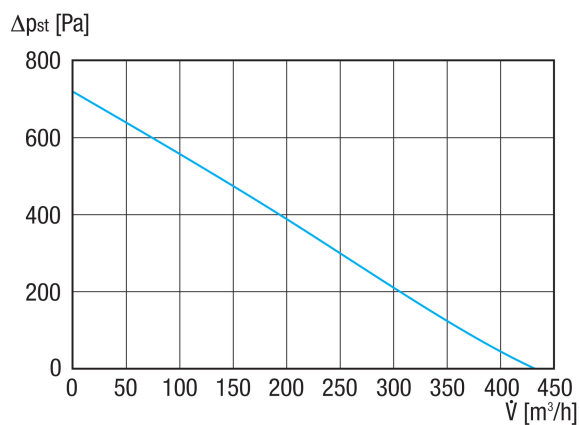

EHD 12 EC

Csomagolási egység	1 darab
Választék	E
GTIN (EAN)	4012799735601

Hangteljesítményszintek az oktáv spektrumban

	63 Hz	125 Hz	250 Hz	500 Hz	1 kHz	2 kHz	4 kHz	8 kHz	összesen
L_{WA3, S3} (dB(A))	-	-	-	-	-	-	-	-	77

LWA3

Jelleggörbe