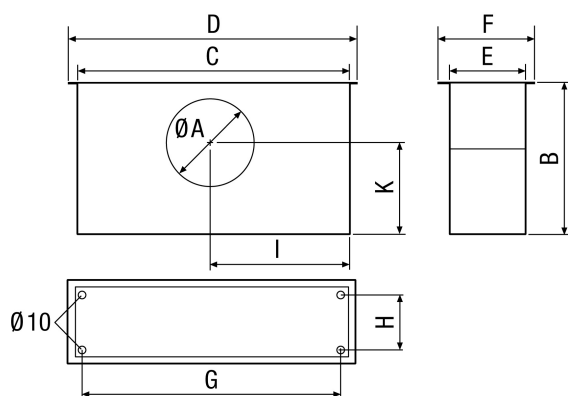

Rövid leírás

Beépítődoboz álmennyezetekbe történő szereléshez, az LGA 42/12 és LGZ 42/12 belső rácsokkal kombinálva

Termékszám 0149.0084

Műszaki adatok

Beszereles	belső
Anyag	acéllemez, horganyzott
Súly	2,79 kg
Súly csomagolással	3,02 kg
Szélesség	448 mm
Magasság	149 mm
Mélység	244 mm
Szélesség csomagolással együtt	470 mm
Magasság csomagolással együtt	220 mm
Mélység csomagolással együtt	255 mm
Csomagolási egység	1 darab
Választék	C
GTIN (EAN)	4012799490845

Méretarányos rajz [mm]

A	B	C	D	E	F	G	H	I	K
157	244	418	448	118	149	400	86	209	91,5