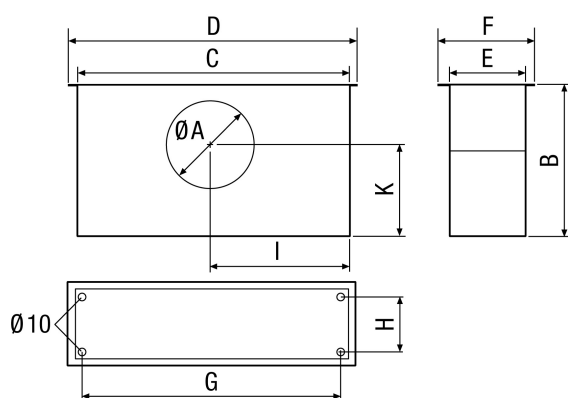

Rövid leírás

Beépítődoboz álmennyezetekbe történő szereléshez, az LGA 62/12 és LGZ 62/12 belső rácsokkal kombinálva

Termékszám 0149.0085

Műszaki adatok

Beszereles	belső
Anyag	acéllemez, horganyzott
Súly	3,885 kg
Súly csomagolással	4,17 kg
Szélesség	650 mm
Magasság	149 mm
Mélység	244 mm
Szélesség csomagolással együtt	660 mm
Magasság csomagolással együtt	220 mm
Mélység csomagolással együtt	260 mm
Csomagolási egység	1 darab
Választék	C
GTIN (EAN)	4012799490852

Méretarányos rajz [mm]

A	B	C	D	E	F	G	H	I	K
157	244	619	650	118	149	600	86	309	91,5