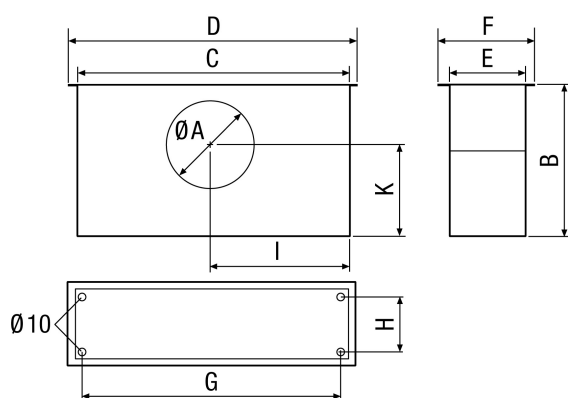

### Rövid leírás

Beépítődoboz álmennyezetekbe történő szereléshez, az LGA 62/22 és LGZ 62/22 belső rácsokkal kombinálva

Termékszám 0149.0086

### Műszaki adatok

Beszereles	belső
Anyag	acéllemez, horganyzott
Súly	5,64 kg
Súly csomagolással	6,11 kg
Szélesség	650 mm
Magasság	247 mm
Mélység	333 mm
Szélesség csomagolással együtt	665 mm
Magasság csomagolással együtt	320 mm
Mélység csomagolással együtt	350 mm
Csomagolási egység	1 darab
Választék	C
GTIN (EAN)	4012799490869

### Méretarányos rajz [mm]

A	B	C	D	E	F	G	H	I	K
246	333	619	650	218	247	600	184	309	140