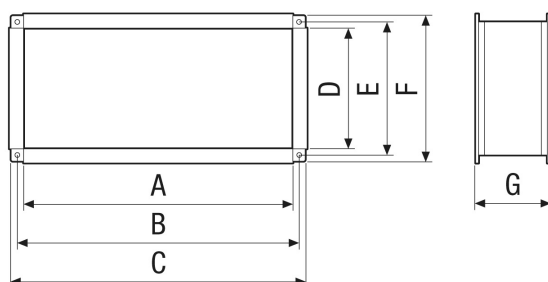

ELP 28

Rövid leírás

Rugalmas összekötő csatornaventilátorok testhangmentes beszereléséhez, csatornaméret 600 x 300 mm

Termékszám 0092.0127

Műszaki adatok

Beszerelesi hely	Csatorna
Anyag	műanyag
Súly	2,55 kg
Súly csomagolással	2,87 kg
Csatornaméret	600 mm x 300 mm
Szélesség	640 mm
Magasság	340 mm
Mélység	150 mm
Szélesség csomagolással együtt	665 mm
Magasság csomagolással együtt	370 mm
Mélység csomagolással együtt	75 mm
Csomagolási egység	1 darab
Választék	D
GTIN (EAN)	4012799921271

Méretarányos rajz [mm]

A	B	C	D	E	F	G
600	620	640	300	320	340	150