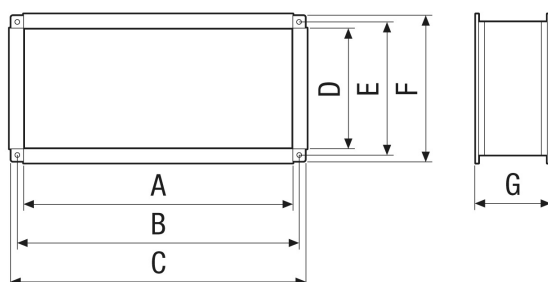

ELP 31

Rövid leírás

Rugalmas összekötő csatornaventilátorok testhangmentes beszereléséhez, csatornaméret 600 x 350 mm

Termékszám 0092.0128

Műszaki adatok

Beszereési hely	Csatorna
Anyag	műanyag
Súly	2,64 kg
Súly csomagolással	2,98 kg
Csatornaméret	600 mm x 350 mm
Szélesség	640 mm
Magasság	390 mm
Mélység	150 mm
Szélesség csomagolással együtt	670 mm
Magasság csomagolással együtt	410 mm
Mélység csomagolással együtt	75 mm
Csomagolási egység	1 darab
Választék	D
GTIN (EAN)	4012799921288

Méretarányos rajz [mm]

A	B	C	D	E	F	G
600	620	640	350	370	390	150