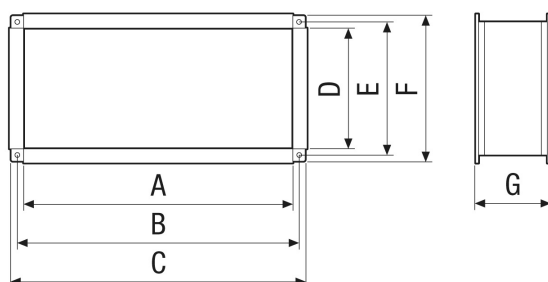

ELP 35

Rövid leírás

Rugalmas összekötő csatornaventilátorok testhangmentes beszereléséhez, csatornaméret 700 x 400 mm

Termékszám

0092.0129

Műszaki adatok

Beszereési hely	Csatorna
Anyag	műanyag
Súly	2,93 kg
Súly csomagolással	3,36 kg
Csatornaméret	700 mm x 400 mm
Szélesség	740 mm
Magasság	440 mm
Mélység	150 mm
Szélesség csomagolással együtt	775 mm
Magasság csomagolással együtt	455 mm
Mélység csomagolással együtt	75 mm
Csomagolási egység	1 darab
Választék	D
GTIN (EAN)	4012799921295

Méretarányos rajz [mm]

A	B	C	D	E	F	G
700	720	740	400	420	440	150