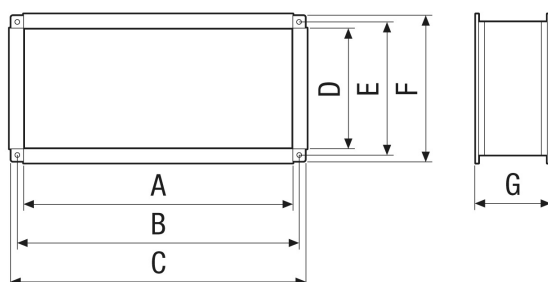

## Rövid leírás

Rugalmas összekötő csatornaventilátorok testhangmentes beszereléséhez, csatornaméret 900 x 300 mm

Termékszám 0092.0263

## Műszaki adatok

Beszereési hely	Csatorna
Anyag	műanyag
Súly	3,3 kg
Súly csomagolással	3,67 kg
Csatornaméret	900 mm x 300 mm
Szélesség	940 mm
Magasság	340 mm
Mélység	150 mm
Szélesség csomagolással együtt	970 mm
Magasság csomagolással együtt	360 mm
Mélység csomagolással együtt	75 mm
Csomagolási egység	1 darab
Választék	D
GTIN (EAN)	4012799922636

## Méretarányos rajz [mm]

A	B	C	D
340	320	940	920