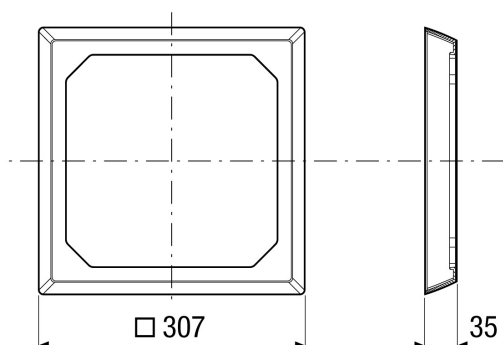

## Rövid leírás

Fedőkeret ER GH süllyesztett beszerelésű házhoz és ER GH-VWR túl mélyre süllyesztett házakhoz ill. nagy horonynál.

Termékszám 0093.0276

## Műszaki adatok

Beszerelés	belső
Beszerelés típusa	falon kívüli
Anyag	műanyag
Szín	kalmárfehér, a RAL 9016-hoz hasonló
Súly	0,2 kg
Súly csomagolással	0,38 kg
Szélesség	307 mm
Magasság	307 mm
Mélység	35 mm
Szélesség csomagolással együtt	335 mm
Magasság csomagolással együtt	335 mm
Mélység csomagolással együtt	60 mm
Csomagolási egység	1 darab
Választék	B
GTIN (EAN)	4012799932765

## Méretarányos rajz [mm]

TERMÉKADATLAP

ER-AR EC