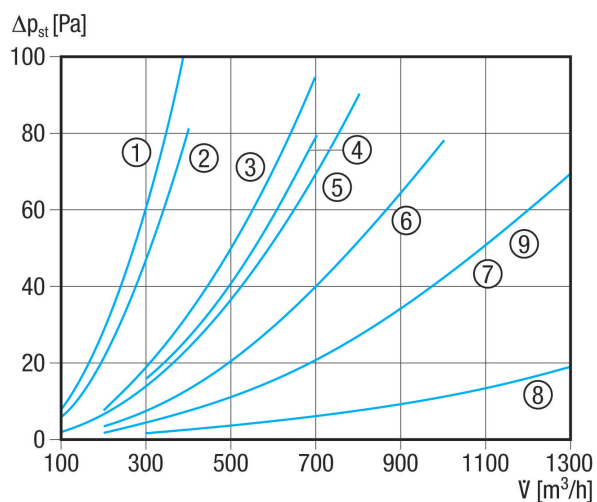

ERH 12-1

Rövid leírás

Elektromos légfűtő, DN 125, AC 230 V / 50 Hz, 1,2 KW

Termékszám 0082.0101

Műszaki adatok

Feszültségfajta	Váltóáram
Feszültségosztály	230 V
Hálózati frekvencia	50 Hz
I_{max}	5,22 A
Védelmi fokozat	IP 43
Beszereles	belső és külső
Beszerelési helyzet	vízszintes / függőleges
Ház anyaga	acéllemez, horganyzott
Súly	2,59 kg
Súly csomagolással	2,88 kg
Névleges méret	125 mm
Szélesség	125 mm
Magasság	206 mm
Mélység	375 mm
Szélesség csomagolással együtt	195 mm
Magasság csomagolással együtt	260 mm
Mélység csomagolással együtt	385 mm
Légfűtőtípus	elektromos
Fűtési teljesítmény	1.200 W
Csomagolási egység	1 darab
Választék	C
GTIN (EAN)	4012799821014

ERH 12-1

Jelleggörbe Nyomásveszteségek

- ① DRH 16-5
- ② ERH 12-1
- ③ ERH 16-2
- ④ ERH 10-04
- ⑤ DRH 20-5
- ⑥ DRH 25-6
- ⑦ ERH 20-2
- ⑧ DRH 25-2
- ⑨ DRH 31-6

Jelleggörbe Hőmérséklet-emelkedés

- ① ERH 10-04
- ② ERH 12-1
- ③ ERH 16-2, ERH 20-2, ERH 25-2
- ④ DRH 16-5, DRH 20-5
- ⑤ DRH 25-6, DRH 31-6

ERH 12-1

Méretarányos rajz [mm]

A
125