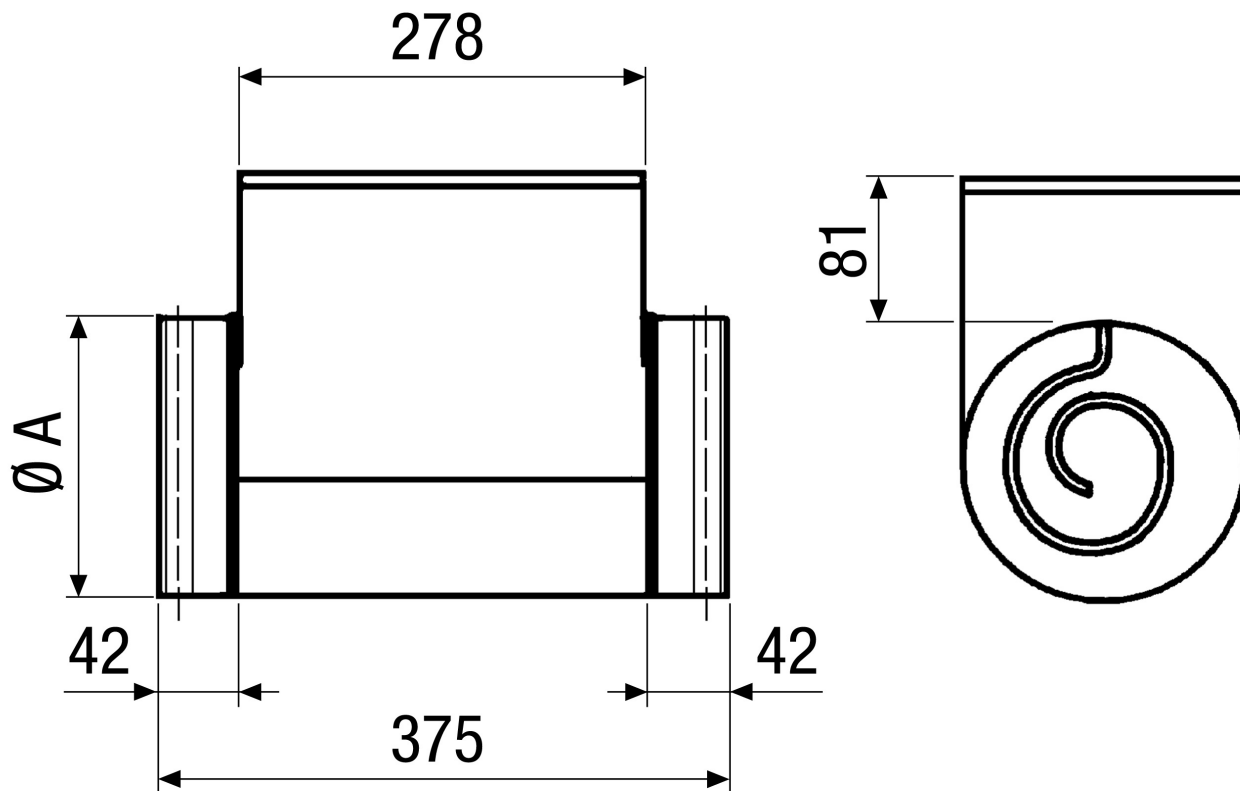

ERH 12-1

Rövid leírás

Elektromos légfűtő, DN 125, AC 230 V / 50 Hz, 1,2 KW

Termékszám 0082.0101

Műszaki adatok

Feszültségfajta	Váltóáram
Feszültségosztály	230 V
Hálózati frekvencia	50 Hz
I_{max}	5,22 A
Védelmi fokozat	IP 43
Beszereles	belső és külső
Beszerelési helyzet	vízszintes / függőleges
Ház anyaga	acéllemez, horganyzott
Súly	2,59 kg
Súly csomagolással	2,88 kg
Névleges méret	125 mm
Szélesség	125 mm
Magasság	206 mm
Mélység	375 mm
Szélesség csomagolással együtt	195 mm
Magasság csomagolással együtt	260 mm
Mélység csomagolással együtt	385 mm
Légfűtőtípus	elektromos
Fűtési teljesítmény	1.200 W
Csomagolási egység	1 darab
Választék	C
GTIN (EAN)	4012799821014

ERH 12-1

Jelleggörbe Nyomásveszteségek

- ① DRH 16-5
- ② ERH 12-1
- ③ ERH 16-2
- ④ ERH 10-04
- ⑤ DRH 20-5
- ⑥ DRH 25-6
- ⑦ ERH 20-2
- ⑧ DRH 25-2
- ⑨ DRH 31-6

Jelleggörbe Hőmérséklet-emelkedés

- ① ERH 10-04
- ② ERH 12-1
- ③ ERH 16-2, ERH 20-2, ERH 25-2
- ④ DRH 16-5, DRH 20-5
- ⑤ DRH 25-6, DRH 31-6

ERH 12-1

Méretarányos rajz [mm]

A
125