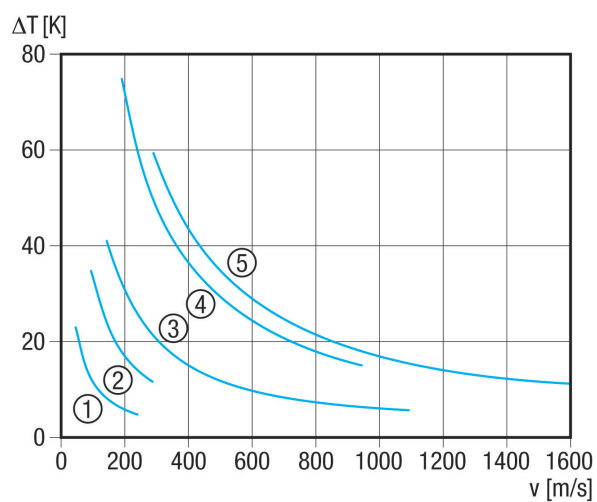

ERH 12-1

Rövid leírás

Elektromos légfűtő, DN 125, AC 230 V / 50 Hz, 1,2 KW

Termékszám 0082.0101

Műszaki adatok

Feszültségfajta	Váltóáram
Feszültségosztály	230 V
Hálózati frekvencia	50 Hz
I_{max}	5,22 A
Védelmi fokozat	IP 43
Beszereles	belső és külső
Beszerelési helyzet	vízszintes / függőleges
Ház anyaga	acéllemez, horganyzott
Súly	2,59 kg
Súly csomagolással	2,88 kg
Névleges méret	125 mm
Szélesség	125 mm
Magasság	206 mm
Mélység	375 mm
Szélesség csomagolással együtt	195 mm
Magasság csomagolással együtt	260 mm
Mélység csomagolással együtt	385 mm
Légfűtőtípus	elektromos
Fűtési teljesítmény	1.200 W
Csomagolási egység	1 darab
Választék	C
GTIN (EAN)	4012799821014

ERH 12-1

Jelleggörbe Nyomásveszteségek

- ① DRH 16-5
- ② ERH 12-1
- ③ ERH 16-2
- ④ ERH 10-04
- ⑤ DRH 20-5
- ⑥ DRH 25-6
- ⑦ ERH 20-2
- ⑧ DRH 25-2
- ⑨ DRH 31-6

Jelleggörbe Hőmérséklet-emelkedés

- ① ERH 10-04
- ② ERH 12-1
- ③ ERH 16-2, ERH 20-2, ERH 25-2
- ④ DRH 16-5, DRH 20-5
- ⑤ DRH 25-6, DRH 31-6

ERH 12-1

Méretarányos rajz [mm]

A
125