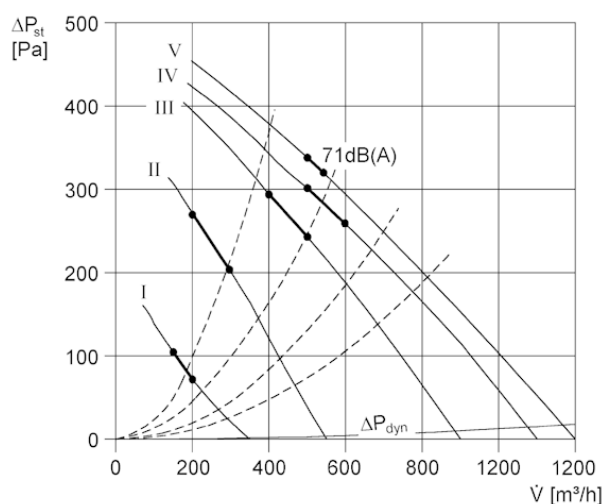

Jelleggörbe