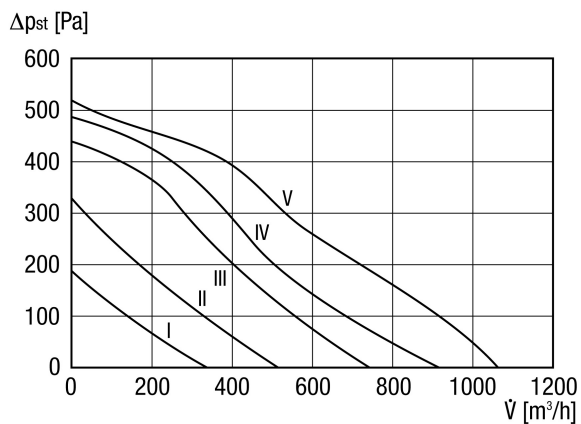

ERR 25/1

Választék	C
GTIN (EAN)	4012799802778

Hangteljesítményszintek az oktáv spektrumban

	63 Hz	125 Hz	250 Hz	500 Hz	1 kHz	2 kHz	4 kHz	8 kHz	összesen
L_{WA2, S1} (dB(A))	18	36	27	29	30	28	15	–	39
L_{WA2, S2} (dB(A))	22	40	35	37	38	39	35	18	45
L_{WA2, S3} (dB(A))	26	42	42	46	46	48	49	34	54
L_{WA2, S4} (dB(A))	30	42	44	49	51	52	49	42	57
L_{WA2, S5} (dB(A))	31	42	46	51	54	55	51	44	60
L_{WA5, S1} (dB(A))	21	33	35	39	45	51	34	24	53
L_{WA5, S2} (dB(A))	27	39	43	49	51	57	54	40	60
L_{WA5, S3} (dB(A))	33	43	52	60	61	58	63	54	67
L_{WA5, S4} (dB(A))	37	46	56	65	65	61	66	62	71
L_{WA5, S5} (dB(A))	39	48	59	66	68	64	67	67	74
L_{WA6, S1} (dB(A))	22	36	39	41	43	46	31	20	49
L_{WA6, S2} (dB(A))	29	40	51	51	53	52	53	38	59
L_{WA6, S3} (dB(A))	35	45	57	62	62	60	63	55	68
L_{WA6, S4} (dB(A))	37	48	60	64	66	64	63	62	71
L_{WA6, S5} (dB(A))	40	50	62	67	69	67	64	64	74

L_{WA2}= a ház hangteljesítményszintje dB-ben

L_{WA5}= szabad beszívás hangteljesítményszintje dB-ben

L_{WA6}= szabad kifúvás hangteljesítményszintje dB-ben

ERR 25/1

Jelleggörbe

Méretarányos rajz [mm]