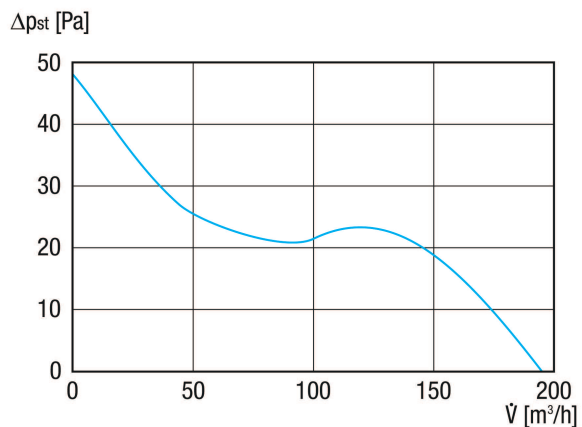

ERV 120 TC

Ta környezeti hőmérséklet	-20 °C ≤ Ta ≤ +40 °C
Hangnyomásszint	37 dB(A) (Távolság 3 m, szabadtéri feltételek)
Csomagolási egység	1 darab
Választék	A
GTIN (EAN)	4012799809852

Jelleggörbe