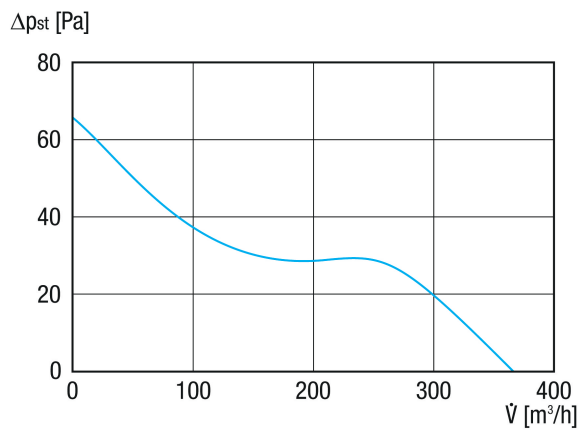

Rövid leírás

WH 150 csőventilátor fali hüvelybe történő beszereléshez, időzítővel

Alkalmazási példák

Fürdőszoba, WC, Tárolóhelyiség, Éléstár, Pince

Termékszám

0080.0987

Műszaki adatok

Légmennyiség	366 m ³ /h
Fordulatszám	2.440 1/min
Légáramlás iránya	Elszívás
Szabályozható fordulatszám	–
Irányváltási lehetőség	–
Feszültségfajta	Váltóáram
Feszültségosztály	230 V
Hálózati frekvencia	50 Hz
Névleges teljesítmény	38 W
I _{max}	0,27 A
Védelmi fokozat	IP X2
Váltható pólus	–
Hálózati kábel	3 x 1,5 mm ² / 5 x 1,5 mm ²
Beszerelési hely	Fal / mennyezet
Elhelyezés	Elszívott helyiség
Beszerelés típusa	Cső
Anyag	műanyag
Szín	kalmárfehér, a RAL 9016-hoz hasonló
Súly	0,8 kg
Súly csomagolással	1 kg
Névleges méret	151 mm
Névleges méretnek megfelelő	151 mm
Szélesség	151 mm
Magasság	151 mm
Mélység	125 mm
Szélesség csomagolással együtt	160 mm
Magasság csomagolással együtt	160 mm
Mélység csomagolással együtt	130 mm
Közeg hőmérséklet I _{max} -nál	40 °C

ERV 150 TC

Ta környezeti hőmérséklet	-20 °C ≤ Ta ≤ +40 °C
Hangnyomásszint	43 dB(A) (Távolság 3 m, szabadtéri feltételek)
Csomagolási egység	1 darab
Választék	A
GTIN (EAN)	4012799809876

Jelleggörbe

ERV 150 TC