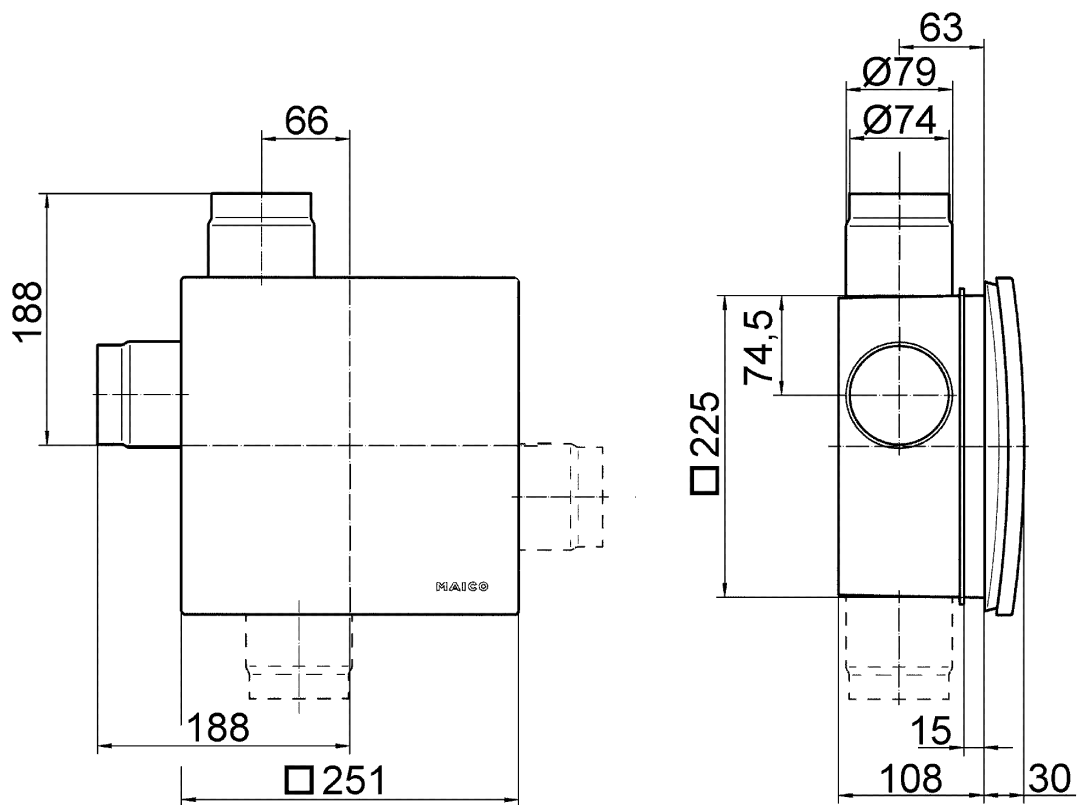

Alkalmazási példák

Fürdőszoba, Konyha, Többcsaládos ház, Tartózkodási helyiség, Étkezők

Termékszám

0093.0995

Műszaki adatok

Modell	Műanyag kifúvó csonek oldalt, önműködő műanyag visszacsapó szeleppel, tűzvédelmi burkolat nélkül, második helyiség csatlakozás jobb-/baloldalt/alul lehetséges
Légáramlás iránya	Elszívás
Beszerelési hely	Fal / Mennyezet
Beszerelés típusa	süllyesztett
Anyag	műanyag
Szín	fekete
Súly	0,48 kg
Súly csomagolással	0,74 kg
Tűzvédelem	nem
Kifúvási irány	oldalt
Csatlakozási átmérő	75 mm / 80 mm
Szélesség	225 mm
Magasság	225 mm
Mélység	108 mm
Szélesség csomagolással együtt	320 mm
Magasság csomagolással együtt	240 mm
Mélység csomagolással együtt	130 mm
Engedély száma	Z-51.1-7
Csomagolási egység	1 darab
Választék	B
GTIN (EAN)	4012799939955

ER - UP/G

Méretarányos rajz [mm]

ER - UP/G

Méretarányos rajz [mm]

ER-UP/G második helyiség csatlakozással