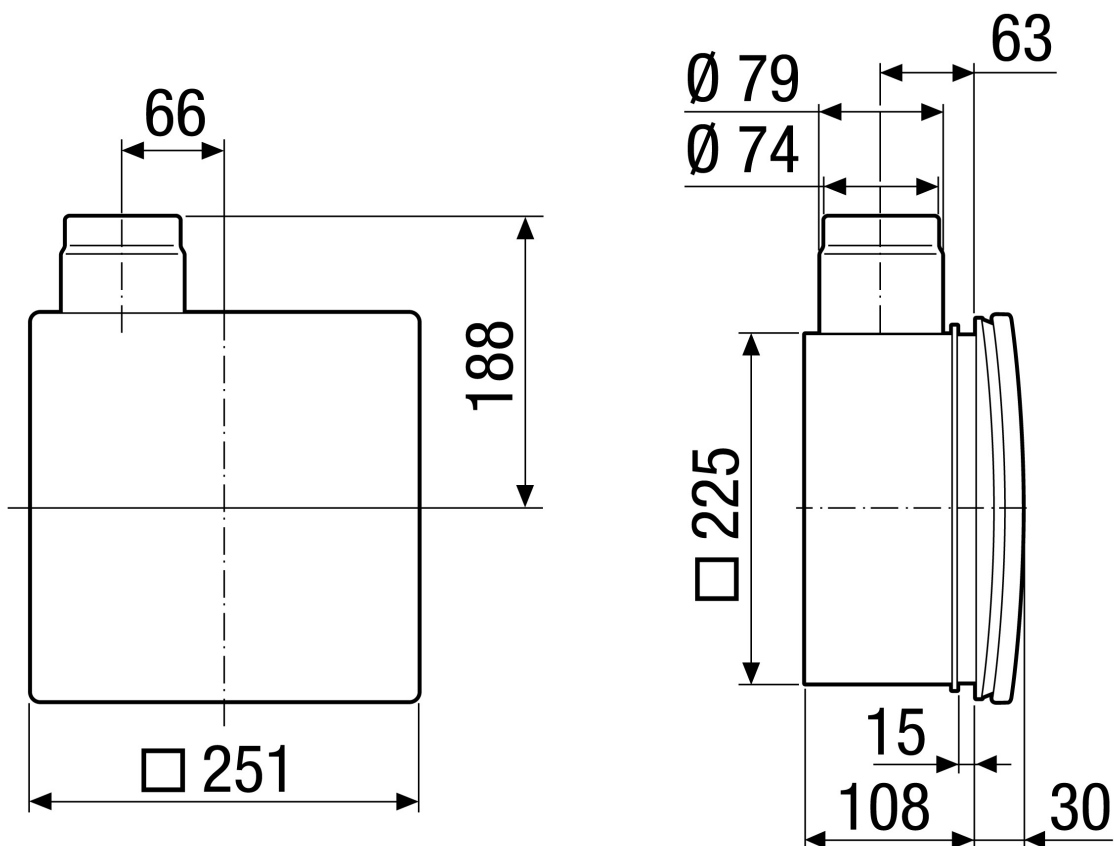

Alkalmazási példák

Fürdőszoba, Konyha, Többcsaládos ház, Tartózkodási helyiség, Étkezők

Termékszám

0093.0995

Műszaki adatok

Modell	Műanyag kifúvó csonek oldalt, önműködő műanyag visszacsapó szeleppel, tűzvédelmi burkolat nélkül, második helyiség csatlakozás jobb-/baloldalt/alul lehetséges
Légáramlás iránya	Elszívás
Beszerelési hely	Fal / Mennyezet
Beszerelés típusa	süllyesztett
Anyag	műanyag
Szín	fekete
Súly	0,48 kg
Súly csomagolással	0,74 kg
Tűzvédelem	nem
Kifúvási irány	oldalt
Csatlakozási átmérő	75 mm / 80 mm
Szélesség	225 mm
Magasság	225 mm
Mélység	108 mm
Szélesség csomagolással együtt	320 mm
Magasság csomagolással együtt	240 mm
Mélység csomagolással együtt	130 mm
Engedély száma	Z-51.1-7
Csomagolási egység	1 darab
Választék	B
GTIN (EAN)	4012799939955

ER - UP/G

Méretarányos rajz [mm]

ER - UP/G

Méretarányos rajz [mm]

ER-UP/G második helyiség csatlakozással